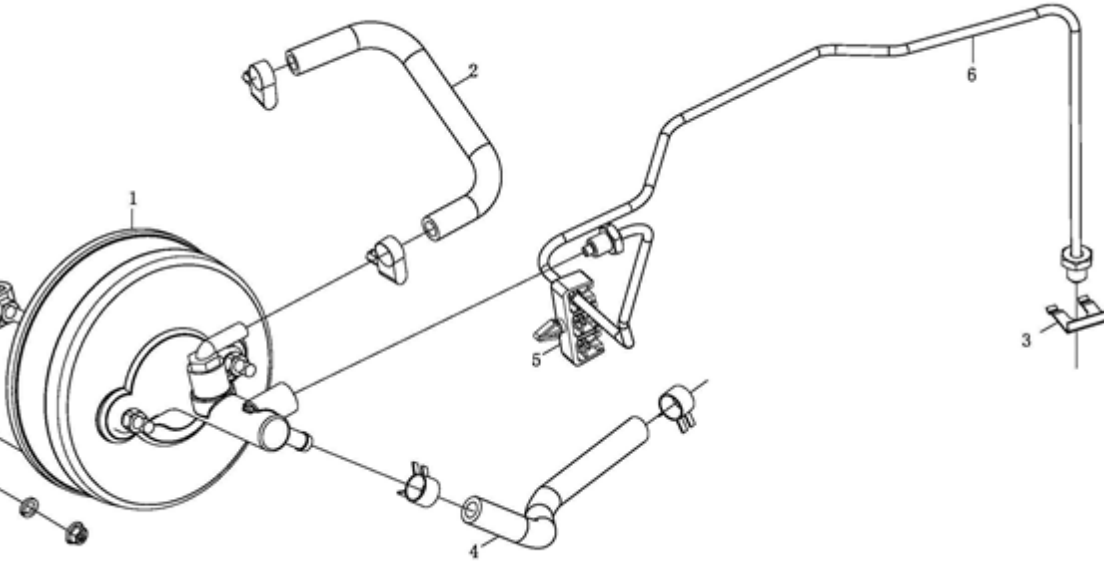

Item	EAN	Nombre	Cant
1	7701023477451	Bba Ppal Clutch+Booste	1
2	7701023523059	Tubo Ent Bba Ppal Clut	1
3	7701023690492	Platina Pinadora	1
4	7701023523066	Mang Sal Bba Ppal Cluth	2
5	7701023702461	Clip Triple Clutch	1
6	7701023523042	Tubo Bba Ppal de Freno CA2	1
7	7701023521178	Tanque Liquido Clutch	1