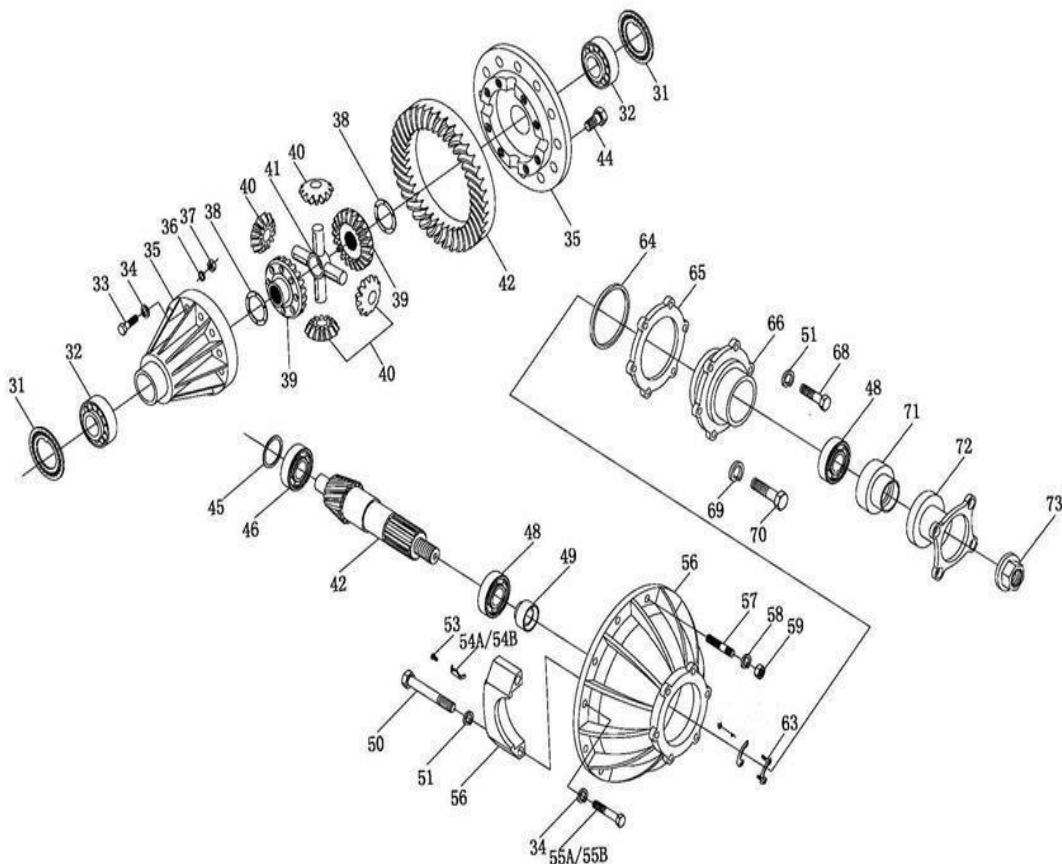

Item	EAN	Nombre	Cant
31	7701023099554	Tuerca Ajuste Diferencial	2
32	7701023099561	Rodamiento Diferencial	2
33	CM	Perno Tapa Portacorona	12
34	CM	Arandela Ajuste Portacorona	12
35	7701023099325	Carcasa Diferencial	1
36	CM	Arandela plana	12
37	CM	Tuerca	12
38	7701023099585	Arandela Planetario	2
39	7701023099592	Planetario Diferencial	2
40	7701023099608	Satelite Diferencial	4
41	7701023099615	Cruceta Diferencial	1
42	7701023691864	Speed Corona	1
44	7701023579247	Perno de Portacorona	12
45	7701023099202	Anillo Guia Speed	1
46	7701023099219	Rodamiento Guia Speed	1
48	7701023099226	Rodamiento del Speed	2
49	7701023099233	Buje Speed	1
50	CM	Tornillo tapa rodamiento diferencial	4
51	CM	Arandela de presion	4
53	CM	Pin diferencial	2