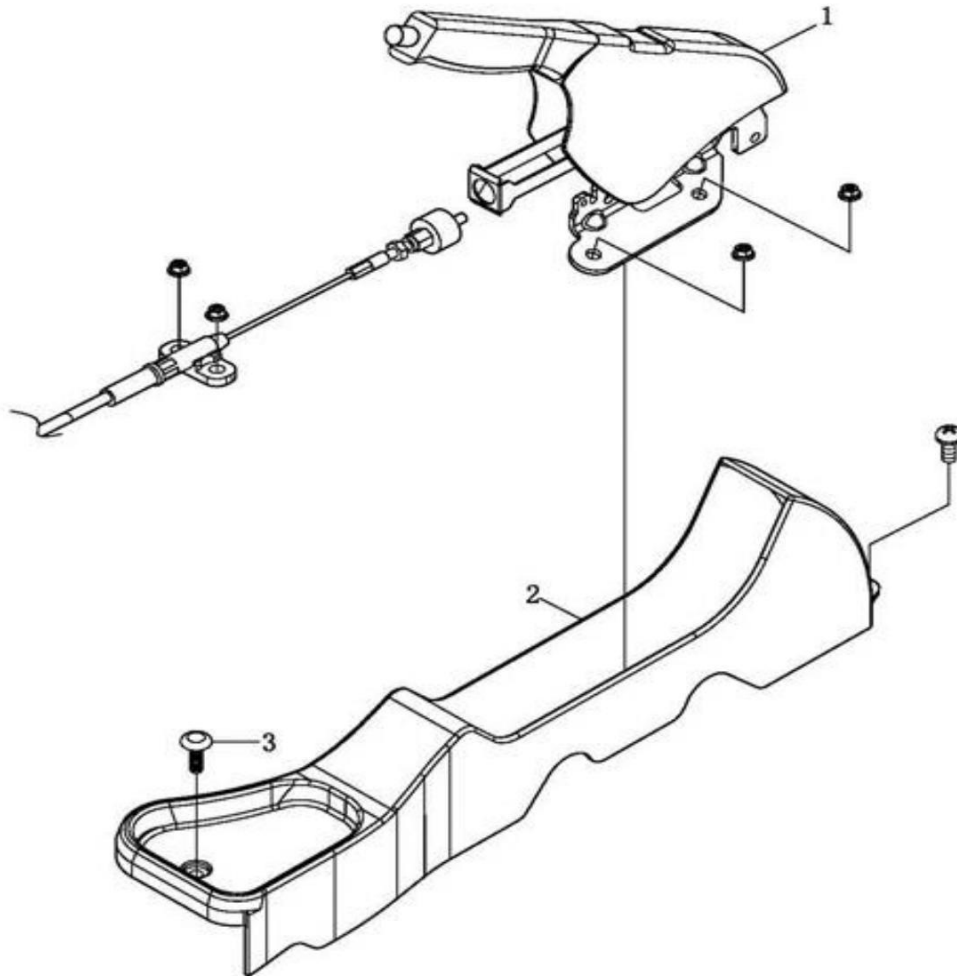

Item	EAN	Nombre	Cant
1	7701023698856	Palanca Freno Mano	1
2	7701023696982	Cubierta Freno Parqueo	1
3	7701023714938	Boton Cubierta Freno Mano	1