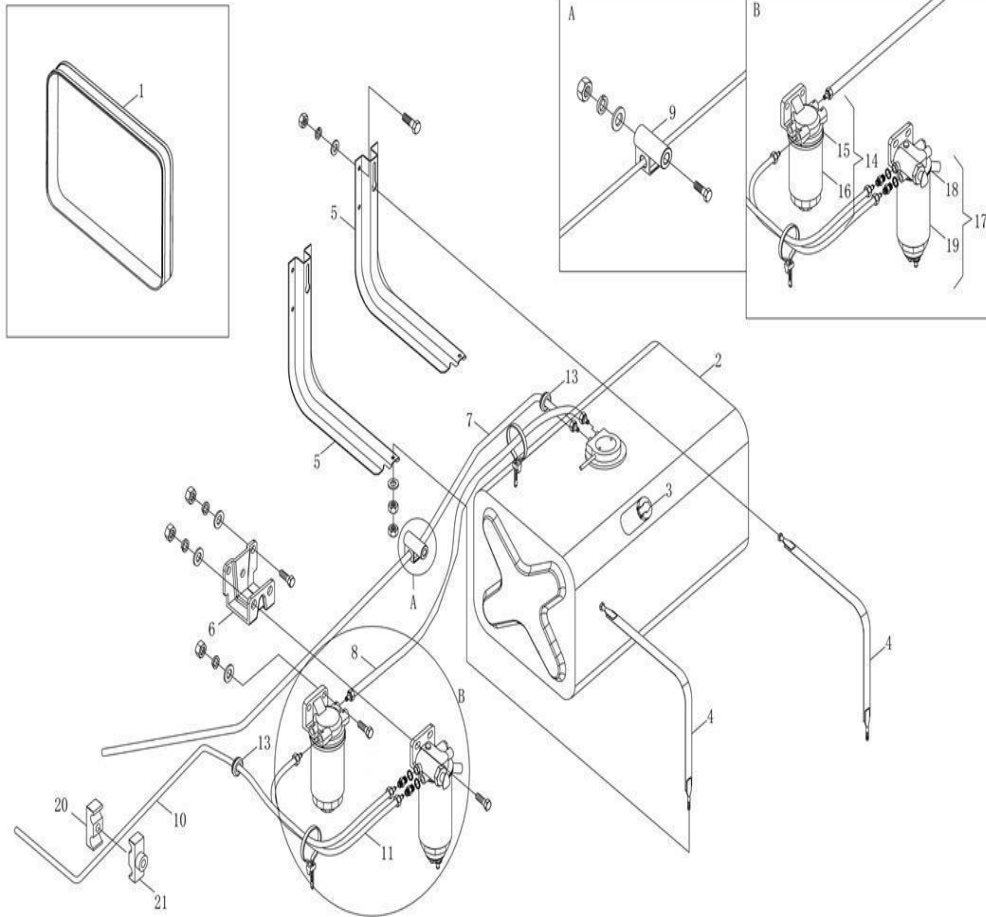

Item	EAN	Nombre	Cant
1	7701023707909	Correa Tanque Combustible	2
2	7701023707893	Tanque Combustible Aluminio	1
3	7701023701938	Tapa Combustible	1
4	7701023690713	Correa Tanque Combustible	2
5	7701023690720	Soporte Tanque Combustible	2
6	PLU	Soporte filtro combustible	1
7	7701023095679	Manguera Retorno Combustible	1
8	7701023095655	Manguera Entrada Filtro 1 Combustible	1
9	CM	Abrazadera Mixta 1 Via	1
10	7701023095662	Manguera Salida Filtro Combustible 2	1
11	7701023095969	Manguera Filtro 1o-Filtro 2o Combustible	1
13	7701023694414	Anillo Caucho Manguera Combustible	2
14	7701023204439	Filtro Combustible 1 Completo	1
15	CJ	Base Filto combustible 1	1
16	7705946051125	Filtro combustible 1	1
17	7701023121514	Filtro Combustible 2o Completo	1
18	7701023369510	Filtro Combustible 2	1
19	CJ	Base Filtro Combustible 2	1
20	CM	Abrazadera Manguera LH	1
21	CM	Abrazadera Manguera RH	1