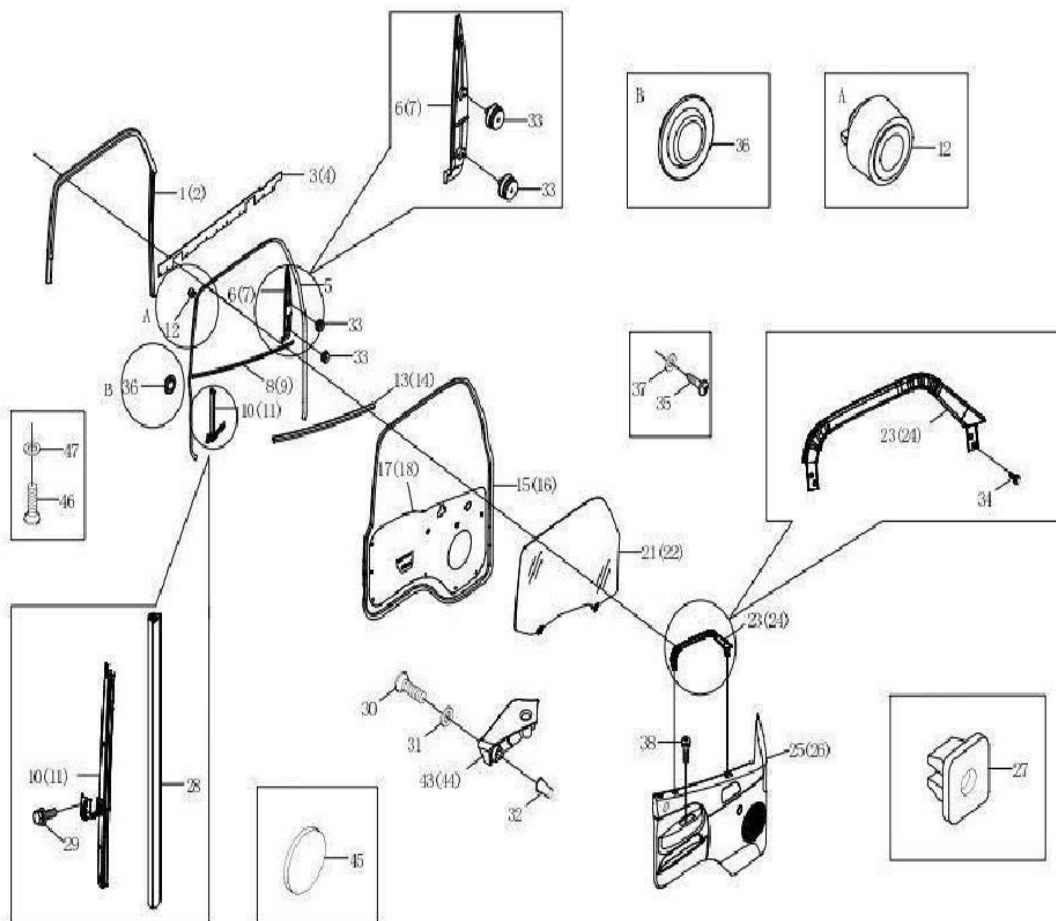

Item	EAN	Nombre	Cant
17	PLU	Membrana I	1
18	PLU	Membrana II	1
21	7701023119269	Vidrio Puerta LH	1
22	7701023119252	Vidrio Puerta RH	1
23	7701023111164	Agarradera Puerta LH	1
24	7701023111157	Agarradera Puerta RH	1
27	7701023686327	Tuerca Plastica Guia Cabina	2
28	7701023696036	Caucho Guia Vidrio Puerta	1
32	7701023686310	Tuerca Plastica	2
33	7701023683449	Boton Plastico	2
36	7701023701969	Tapon Caucho Puerta	1
43	7705946210058	Bisel Inferior Puerta Izquierda	1
44	7705946210041	Bisel Inferior Puerta Derecha	1