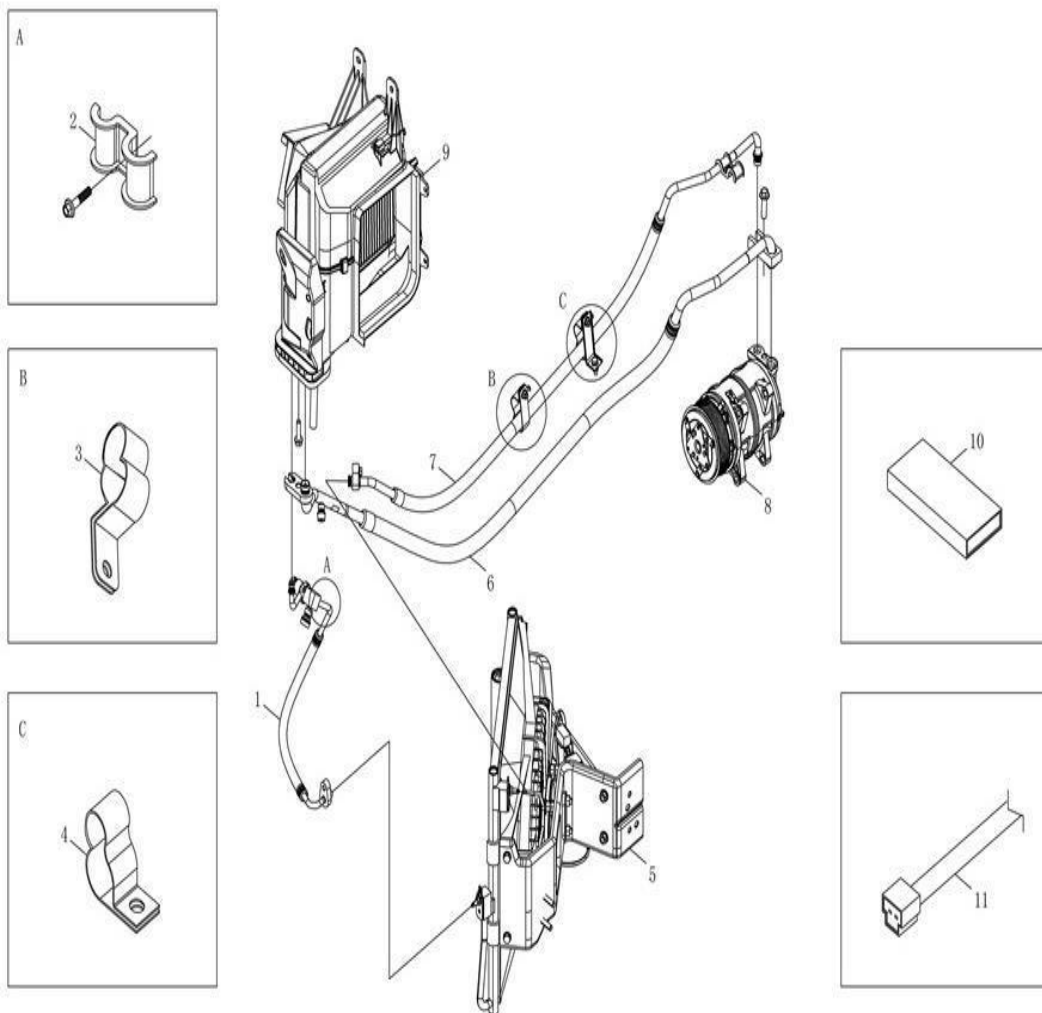

Item	EAN	Nombre	Cant
1	7701023775007	Manguera Condensador-Evaporador A/C	1
2	7701023555661	Soporte Mangueras Cabina A/C	1
3	7701023691284	Soporte Tubo Calefactor	1
4	CM	Abrazadera tubo doble	1
5	7701023775380	Condensador A/C	1
6	7701023775021	Manguera Compresor-Evaporador A/C	1
7	7701023774932	Manguera Compresor-Condensador A/C	1
8	7701023403696	Compresor de A/C	1
9	7701023477802	Evaporador A/C	1
10	PLU	Amplificador de señal 12V	1
11	PLU	Interruptor control de temperatura	1