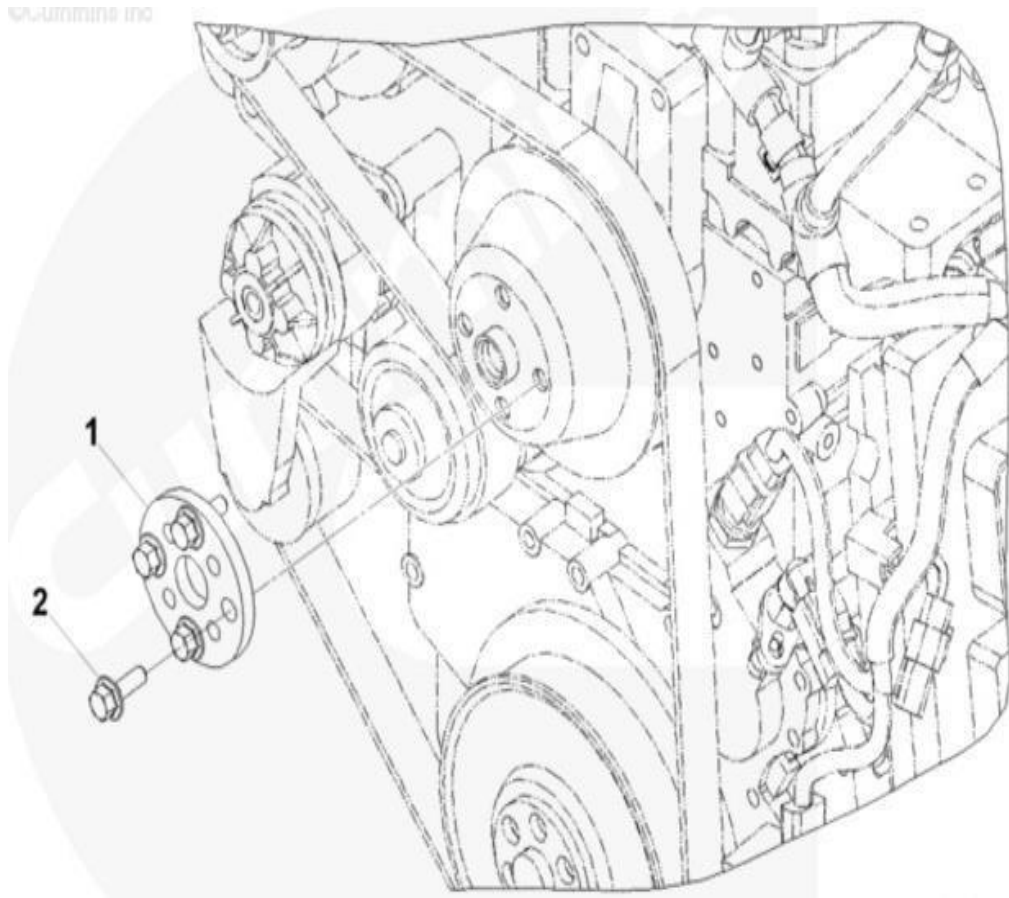

Item	EAN	Nombre	Cant
1	7701023510387	Plato Polea Ventilador	1
2	7701023294416	Tornillo Hexagonal-M10 X 1.50 X 25.	4