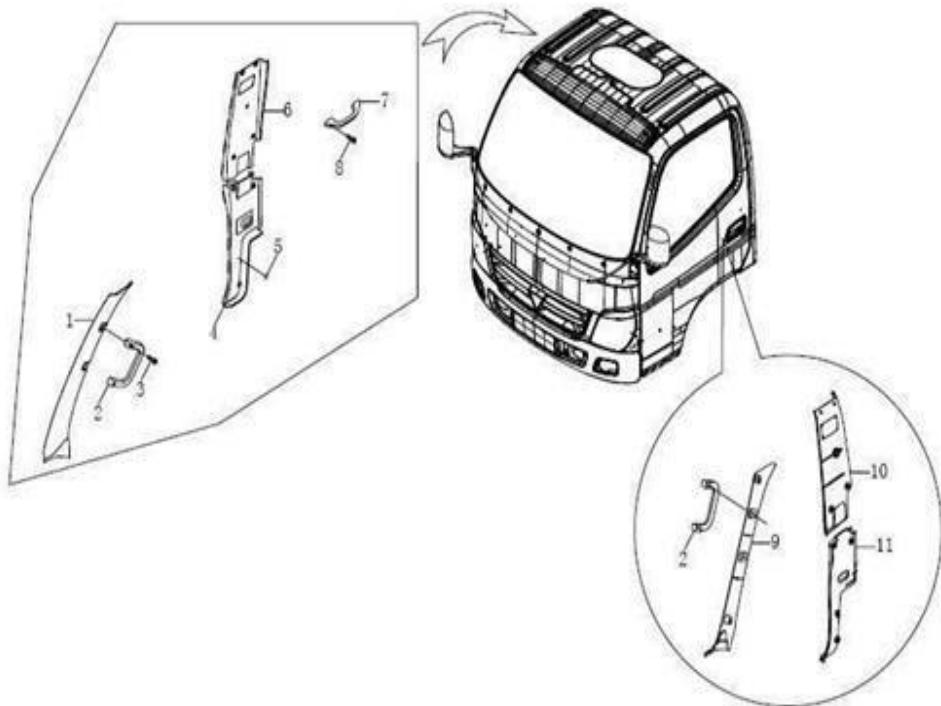

Item	EAN	Nombre	Cant
1	7701023708043	Decoración Paral RH	1
2	7701023698825	Manija Ascenso	2
3	CM	Tornillo Redondo de Estrella	4
4	7701023479103	Decoracion Inferior Paral RH	1
5	PLU	Sello Superior pared	2
6	7701023479080	Decoracion Superior Pared RH	1
7	7701023698818	Manija Ascenso Pasajero	1
8	CM	Tornillo Redondo de Estrella	2
9	7701023708036	Decoracion Paral LH	1
10	7701023479073	Decoracion Superior Pared LH	1
11	7701023479097	Decoracion Inferior Paral LH	1
12	7701023707831	Boton de Cartera	2
13	7701023684873	Tornillo Expansión Plástico	4