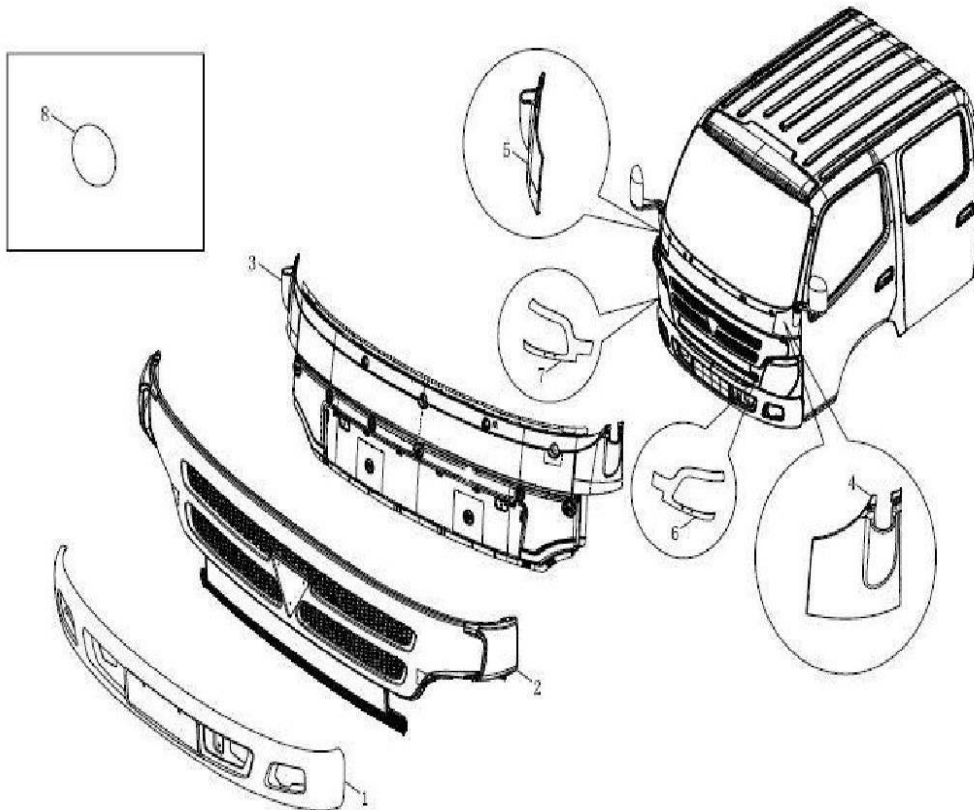

Accesorios de la Pared Frontal

Item	EAN	Nombre	Cant
1	7701023477680	Bomper Frontal	1
2	7701023477703	Persiana Frontal	1
3	7701023477697	Decoracion Pared Frontal	1
4	7701023477727	Bisel Soport Retrovisor LH	1
5	7701023477710	Bisel Soport Retrovisor RH	1
6	7701023521116	Decoracion Farola LH	1
7	7701023521123	Decoracion Farola RH	1
8	CM	Botón Plástico	8
9	7701023973588	Tornillo de Persiana	19
10	7701023973595	Arandela Sujetador Persiana	7
11	7701023973601	Sujetador Tornillo Persiana	12
12	7701023972925	Boton Seguro Persiana	2
13	7701023714303	Boton de Persiana	2