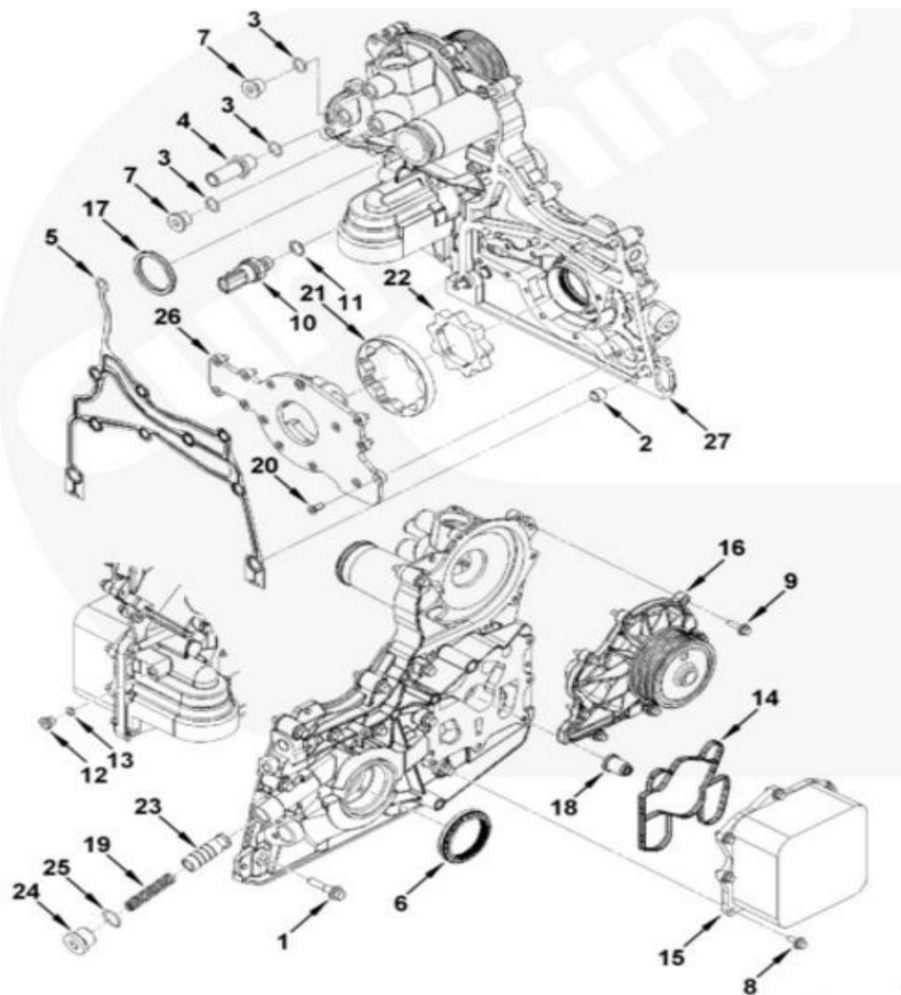

Bomba de Aceite y Bomba Agua

Item	EAN	Nombre	Cant
1	7701023294508	Tornillo Hexagonal-M8 x 1.25 x 35	10
2	CM	Guia tapa distribucion	2
3	CM	Oring	3
4	7701023185561	Conjunto Conector Agua	1
5	7701023046435	Emp Cubierta Fluidos	1
6	7701023354530	Retenedor Delantero cigüeñal	1
7	CM	Tapon-M16 X 1.50 X 13	2
8	CM	Tornillo Hexagonal-M6 X 1.00 X 14.	8
9	7701023294430	Tornillo Hexagonal-M6 X 1.00 X 20.	8
10	7701023331494	Sensor Presion Aceite	1
11	CM	Arandela Oring	1
12	CM	Tapon roscado	1
13	7701023331609	Oring Enfriador Aceite	1
14	7701023513678	Empaque Enfriador Aceite	1
15	7701023354554	Tapa enfriador aceite	1