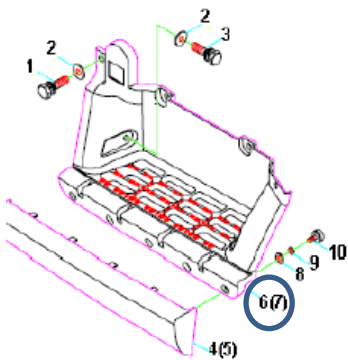

## 1. Instrucciones búsqueda rápida:

- 1.1. Abrir el buscador, presionando las teclas: ( ctrl + f ).
- 1.2. Digite en el buscador el nombre del repuesto o en su defecto el sistema y de clic en siguiente hasta encontrar el subsistema al que pertenece el repuesto (Ver imagen 1).

Imagen 1. Buscador.

- 1.3. Confrontar el número de pieza de la imagen del subsistema con la columna Ítem de la tabla e identificar el EAN (Ver imagen 2).

1	7701023684811	Tornillo Hexagono (A+AP)
2	7701023683043	Arandela M8
3	7701023684859	Tornillo Hexagono (A+AP)
4	7701023305792	Bisel Calapie Izquierdo
5	7701023305808	Bisel Calapie Derecho
6	7701023477864	Calapie Izquierdo con Bise
	7701023164030	Calapie Izquierdo 2014
7	7701023477871	Calapie Derecho con Bisel
	7701023164047	Calapie Derecho 2014
8	7701023682985	Arandela M4