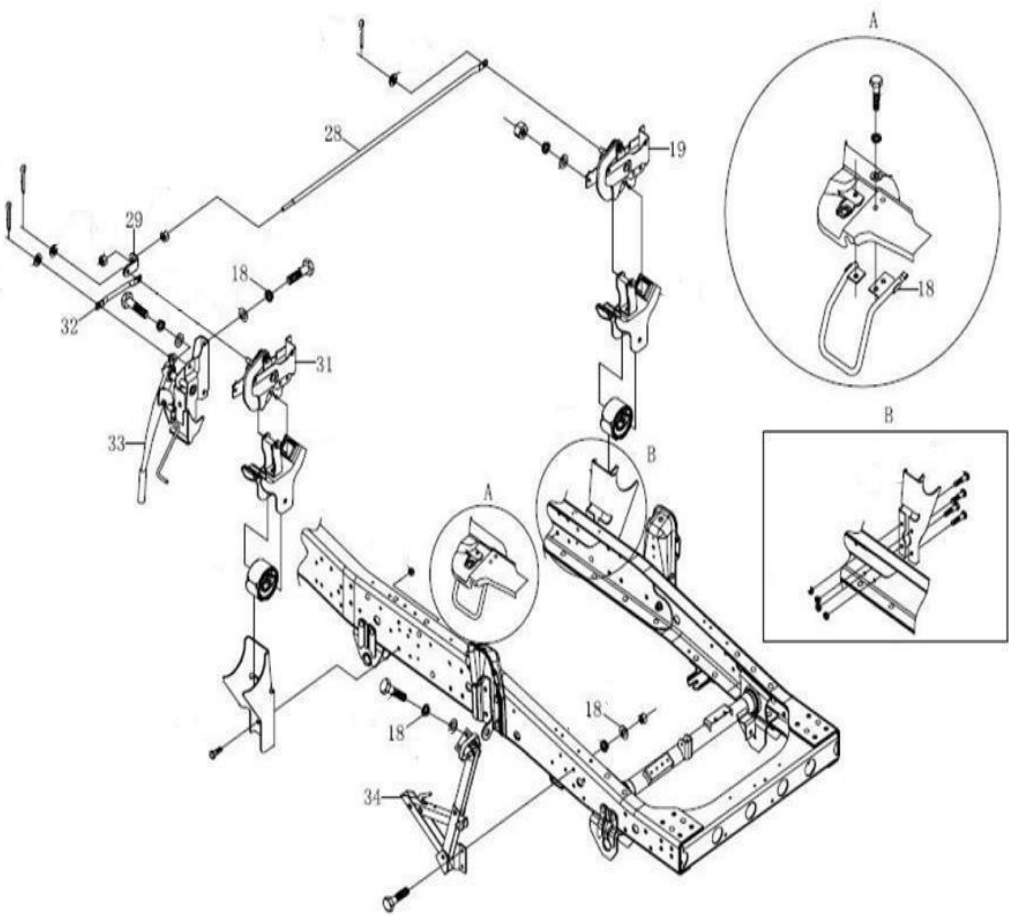

Mecanismo Abatimiento Cabina

Item	EAN	Nombre	Cant
18	7701023698801	Manija Abatimiento Cabina	1
19	7701023698948	Mecanismo Ajuste Cabina RH	1
28	PLU	Barra Larga Mecanismo de Abatimiento	1
29	7701023696449	Conector Barras Seguro Cabina	1
31	7701023705936	Mecanismo Ajuste Cabina LH	1
32	PLU	Barra Corta Mecanismo de Abatimiento	1
33	7701023582025	Palanca Bloqueo Cabina	1
34	7701023782920	Brazo Seguro Cabina Abatimiento	1