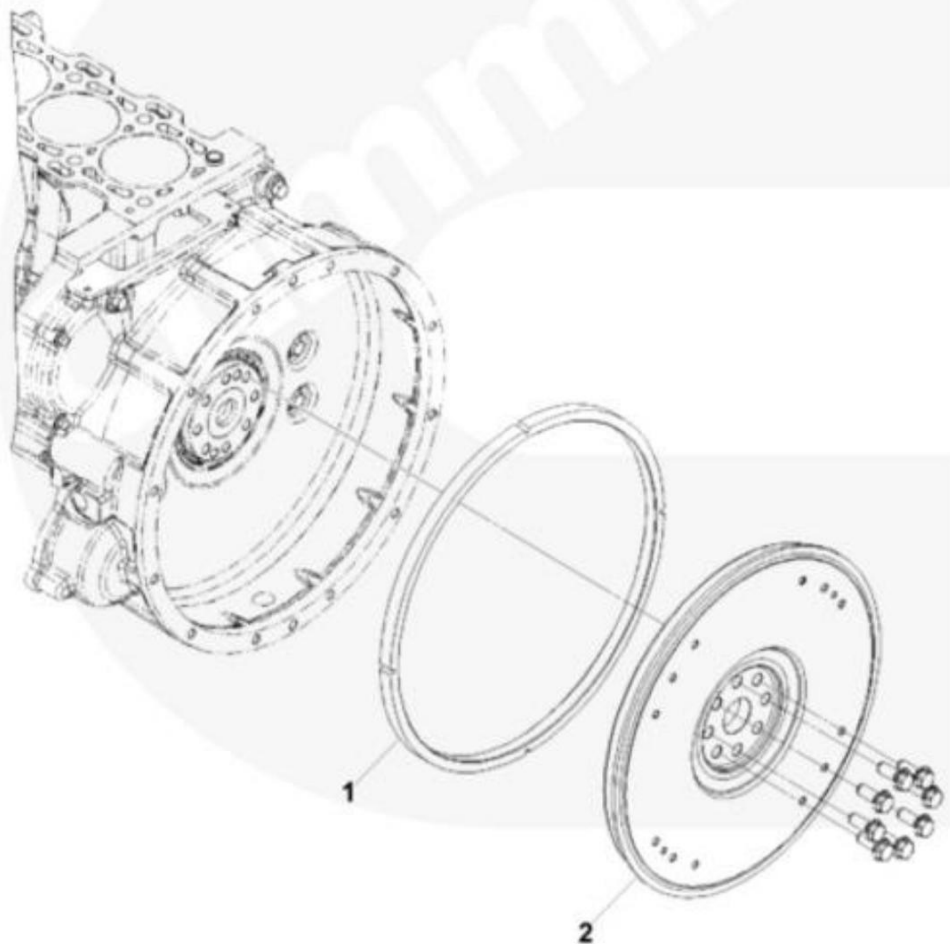

Item	EAN	Nombre	Cant
1	7701023367806	Volante Completa	1
2	7701023327909	Cremallera Volante	1