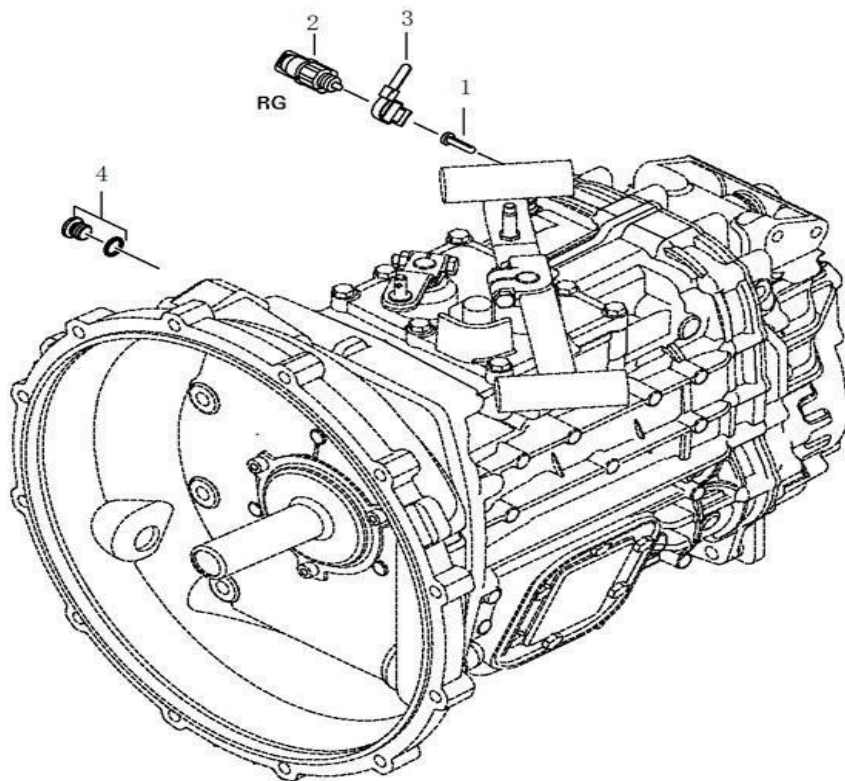

Item	EAN	Nombre	Cant
1	7701023158077	Pin de Sensor Caja	1
2	7701023044080	Sensor de Reversa	1
3	PLU	Clip Arnes	1
4	PLU	Tapón	1