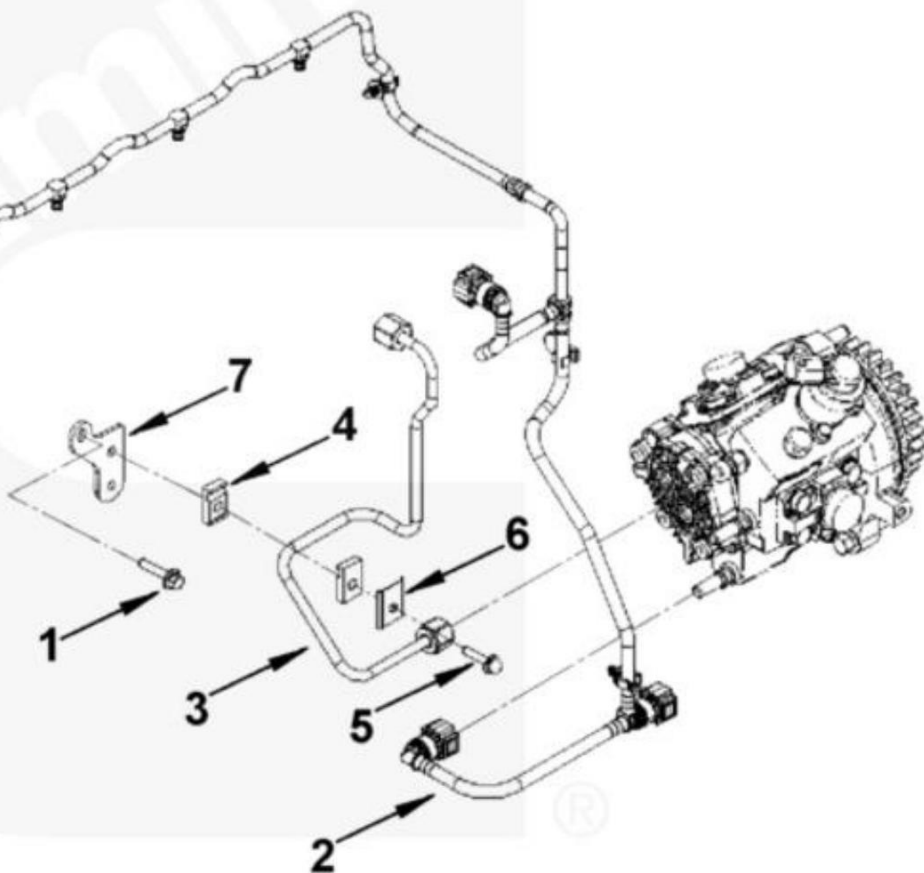

Item	EAN	Nombre	Cant
1	CM	Tornillo Hexagonal -M6 X 1.00 X 25	1
2	PLU	Tubo drenaje combustible	1
3	7701023495530	Tubo Salida Bomba Inyeccion	1
4	PLU	Aislador vibraciones	2
5	7701023294553	Tornillo-M5 X 0.80 X 20.	1
6	PLU	Soporte tubo bomba inyeccion I	1
7	PLU	Soporte tubo bomba inyeccion II	1