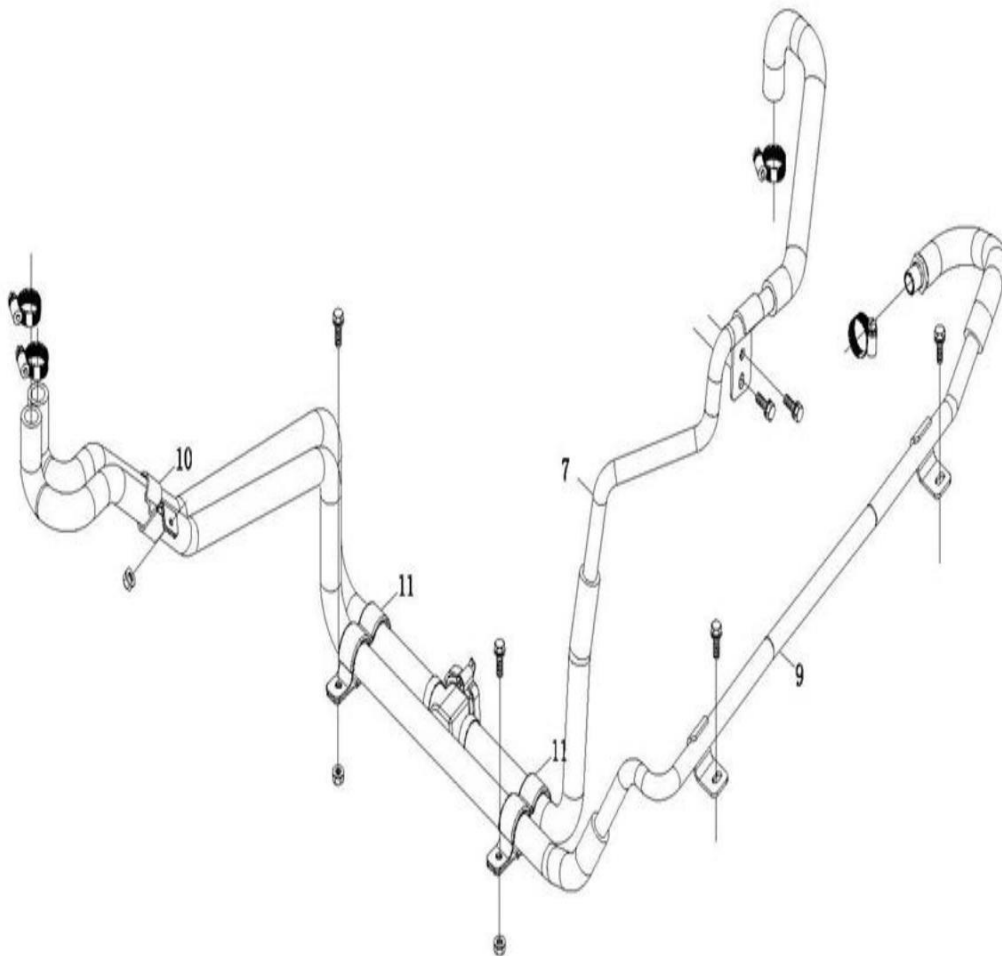

Item	EAN	Nombre	Cant
7	7701023095631	Tubo Entrada Calefactor	1
	7701023691345	Valvula Sistema Calefactor	1
9	7701023095648	Tubo Salida Calefactor	1
10	7701023691284	Soporte Tubo Calefactor	1
11	7701023691291	Clip Tubos Calefactor	2