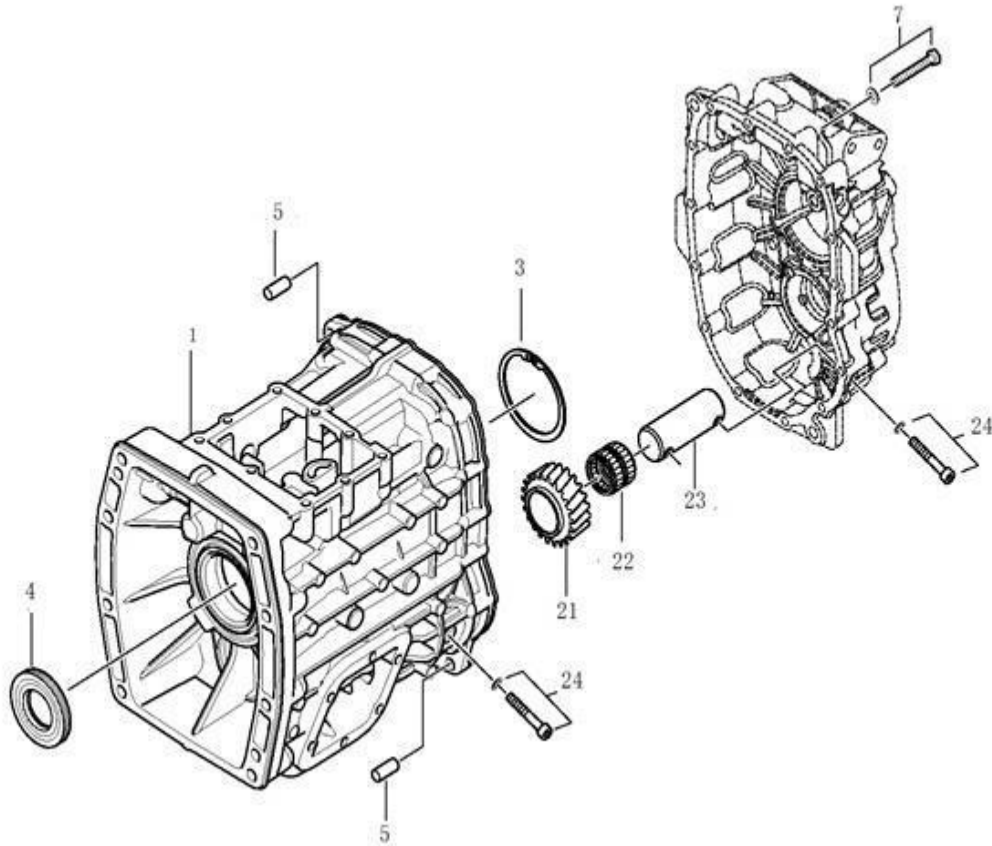

Item	EAN	Nombre	Cant
1	7701023157827	Carcasa Principal Caja	1
3	PLU	Oring	1
4	7705946002929	Reten Delantero Caja	1
5	PLU	Pin cilindro	2
7	CM	Tuerca Hexagonal	15
21	7701023157858	Piñon Loco Reversa	1
22	7701023231909	Canastilla Piñon Loco Reversa	1
23	7701023157865	Eje Loco Reversa	1
24	CM	Tornillo Socket	2