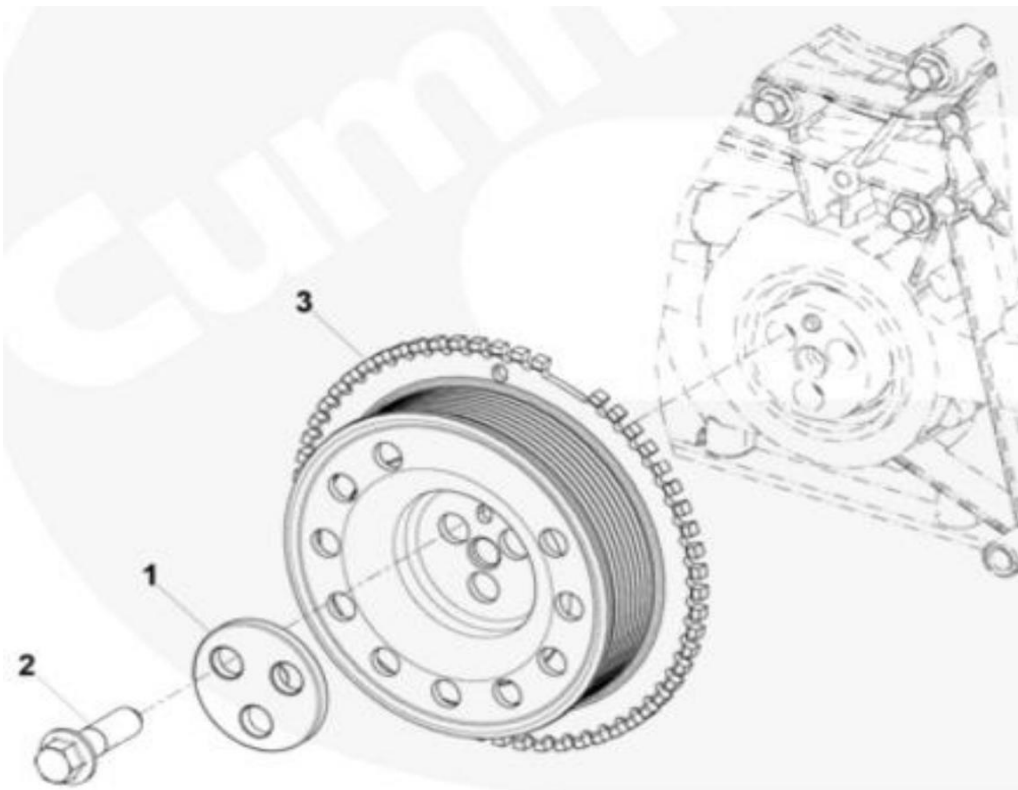

Polea Cigüeñal

Item	EAN	Nombre	Cant
1	7701023495455	Platina Damper	1
2	CM	Tornillo Hexagonal	3
3	PLU	Polea Cigüeñal	1