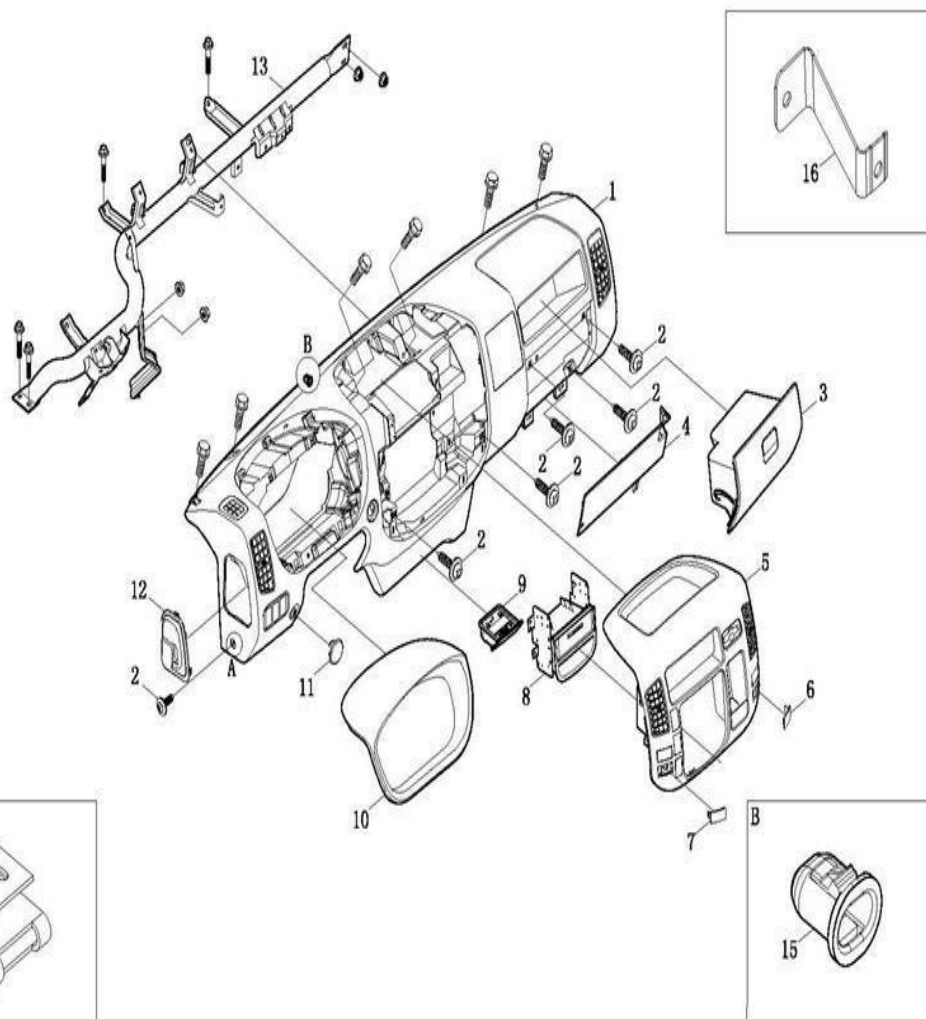

Item	EAN	Nombre	Cant
1	7701023691109	Millare Completo	1
2	CM	Tornillo Fijacion Millare	10
3	7701023691154	Guantera	1
4	7701023691178	Cubierta Tapa Fusible	1
5	7701023691130	Panel Central Millare	1
6	7701023691215	Tapa RH Panel Central Millare	1
7	7701023691208	Tapa LH Panel Central Millare	1
8	7701023691192	Soporte Radio	1
9	7701023691147	Cenicero	1
10	7701023691123	Cubierta Tablero Instrumentos	1
11	7701023691239	Cubierta Protector Cable	1
12	7701023079327	Tapa Lateral LH Millare	1
13	PLU	Soporte Millare	1
14	7701023691246	Tuerca Resorte Tipo S	2
15	7701023691222	Tuerca Panel Instrumento	4
16	7701023691185	Brazo Soporte Tablero Instrumentos	1