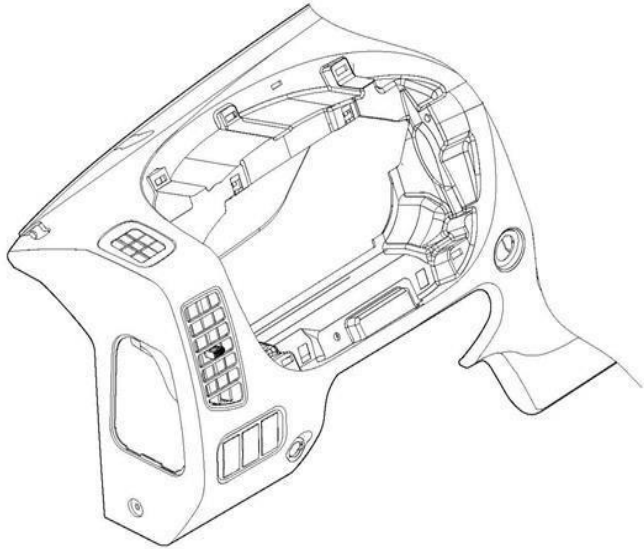

Item	EAN	Nombre	Cant
1	7701023477611	Encendedor Cigarrillos	1