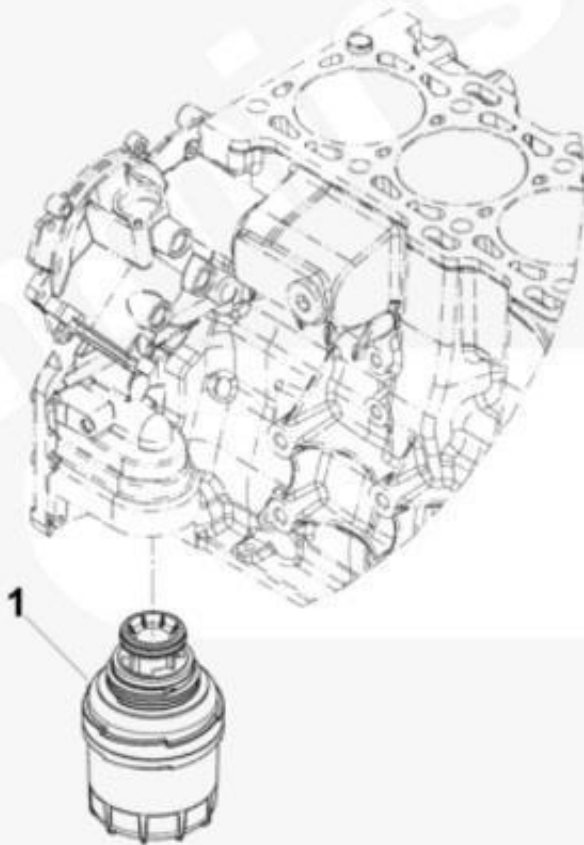

Item	EAN	Nombre	Cant
1	7701023369527	Filtro de Aceite	1
	7701023194365	Filtro de Aceite NL