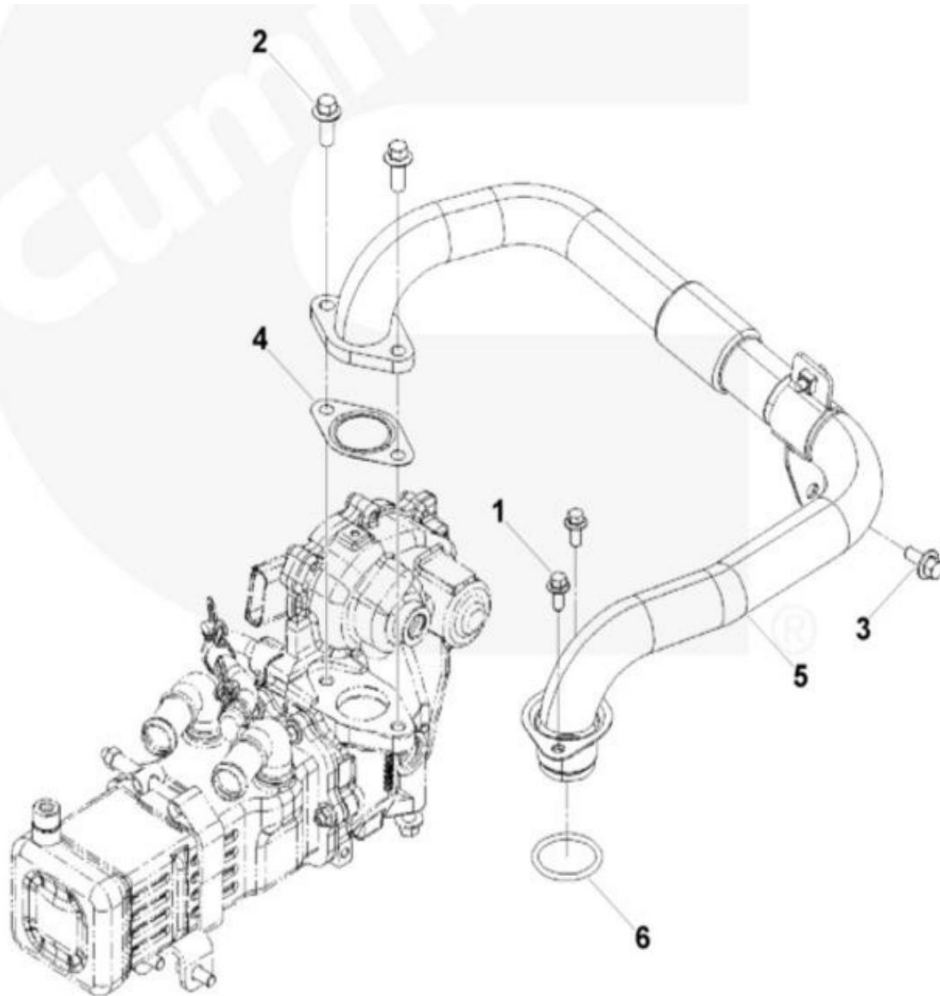

Tubería Recirculación De Aire

Item	EAN	Nombre	Cant
1	CM	Tornillo Hexagonal-M6 X 1.00 X 14.	2
2	7701023293921	Tornillo Hexagonal-M8 X 1.25 X 20	2
3	7701023510400	Tornillo Hexagonal-M8 X 1.25 X 16	1
4	7701023285018	Empaque Tubo Recirculacion	1
5	7701023230476	Tubo Transferencia Aire	1
6	CM	Oring	1