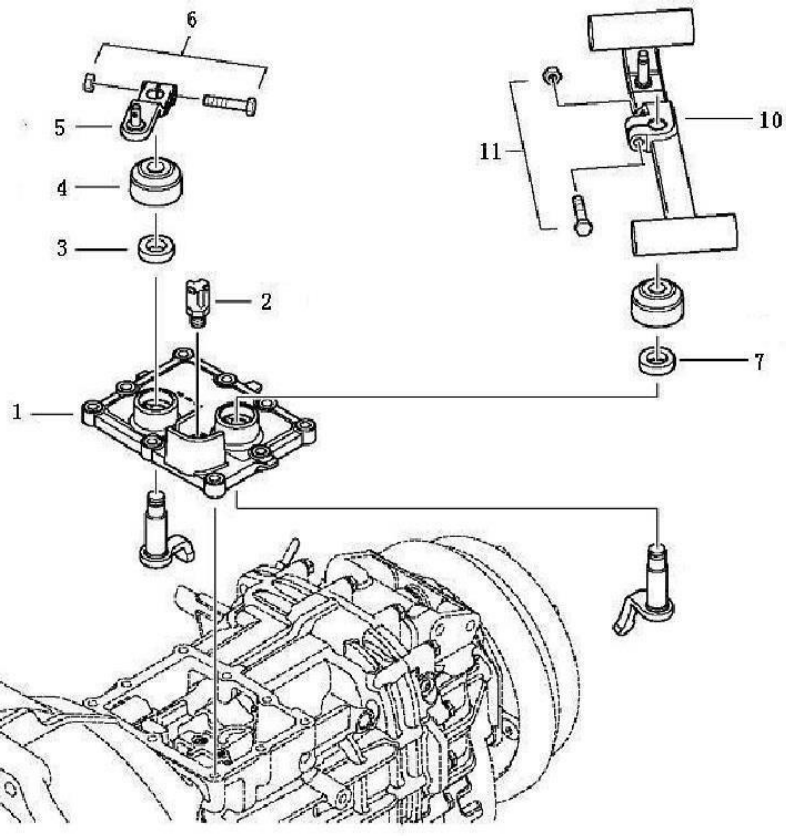

Item	EAN	Nombre	Cant
1	7701023158084	Cubierta Superior Caja	1
2	PLU	Tapon de Ventilacion	1
3	PLU	Rentenedor de Aceite	1
4	PLU	Tapon Macho	1
5	7701023158091	Leva de Neutra Caja	1
6	CM	Tornillo-Tuerca Hexagonal	1
7	7705946003513	Reten Tapa Superior Caja	1
10	7701023158107	Palanca Selectora Caja	1
11	CM	Tuerca Hexagonal	1