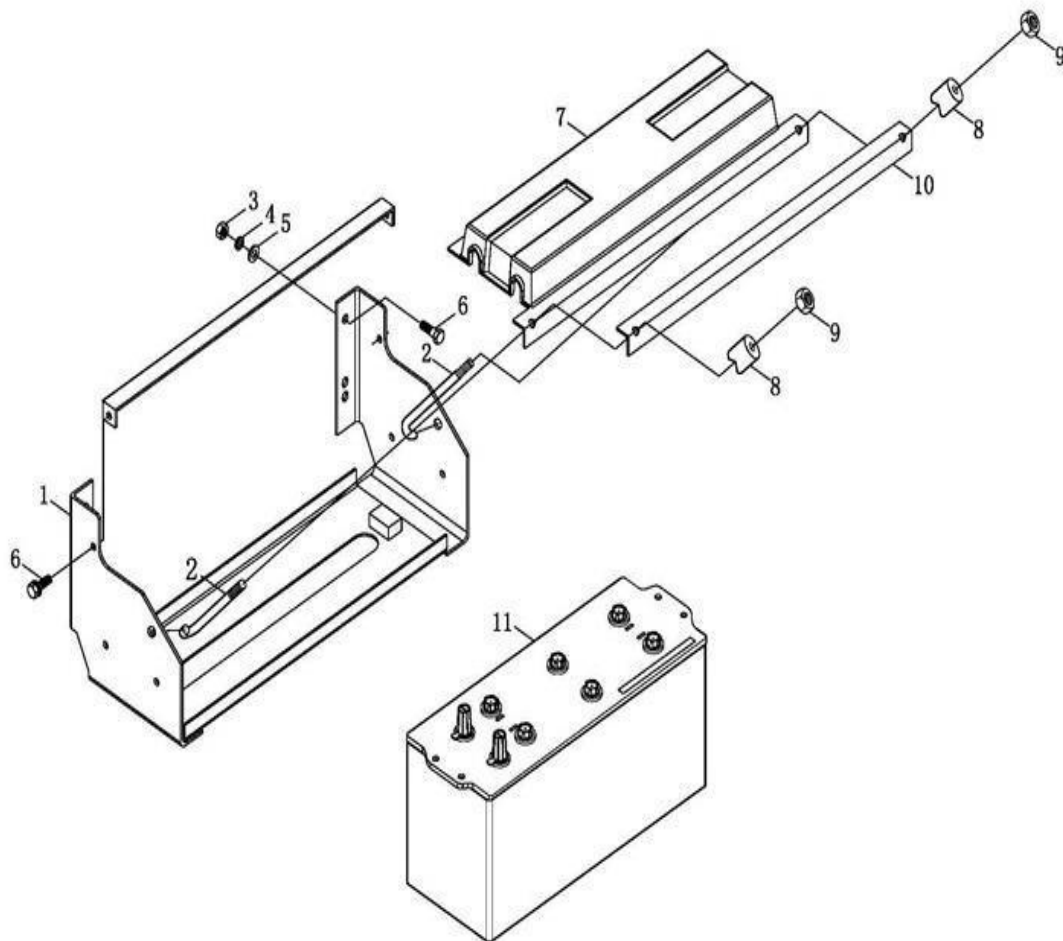

Item	EAN	Nombre	Cant
1	7701023085601	Soporte Batería	1
2	7701023085632	Varilla Roscada Bateria	2
3	CM	Tuerca Hexagona	6
4	CM	Arandela de Presión	6
5	CM	Arandela	6
6	CM	Tornillo Hexágono	6
7	7701023085618	Tapa Batería	1
8	CM	Buje	2
9	CM	Tuerca Hexagona	2
10	7701023085625	Platina Presión Batería	1