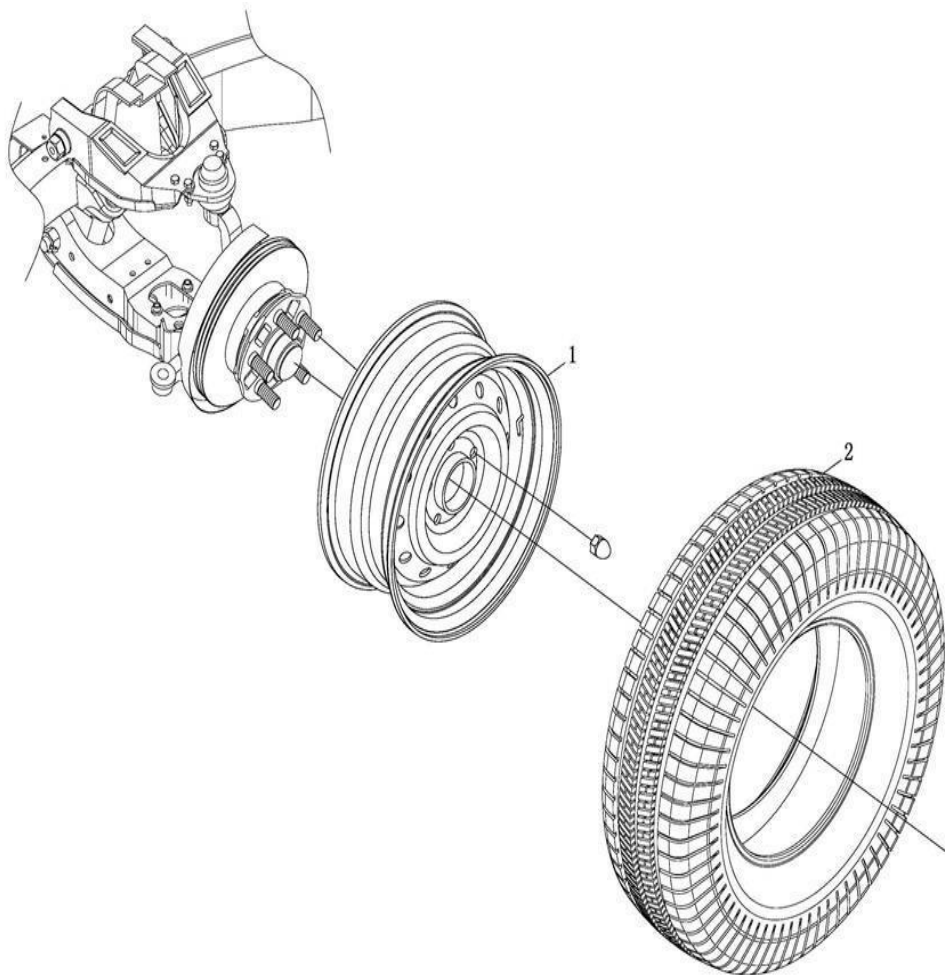

Item	EAN	Nombre	Cant
1	7701023775069	Rin 17.5 CA3	1
2	CM	Llanta 205 75R17.5	1

En la descripción de la llanta están las especificaciones técnicas, buscar en el Query las diferentes marcas.