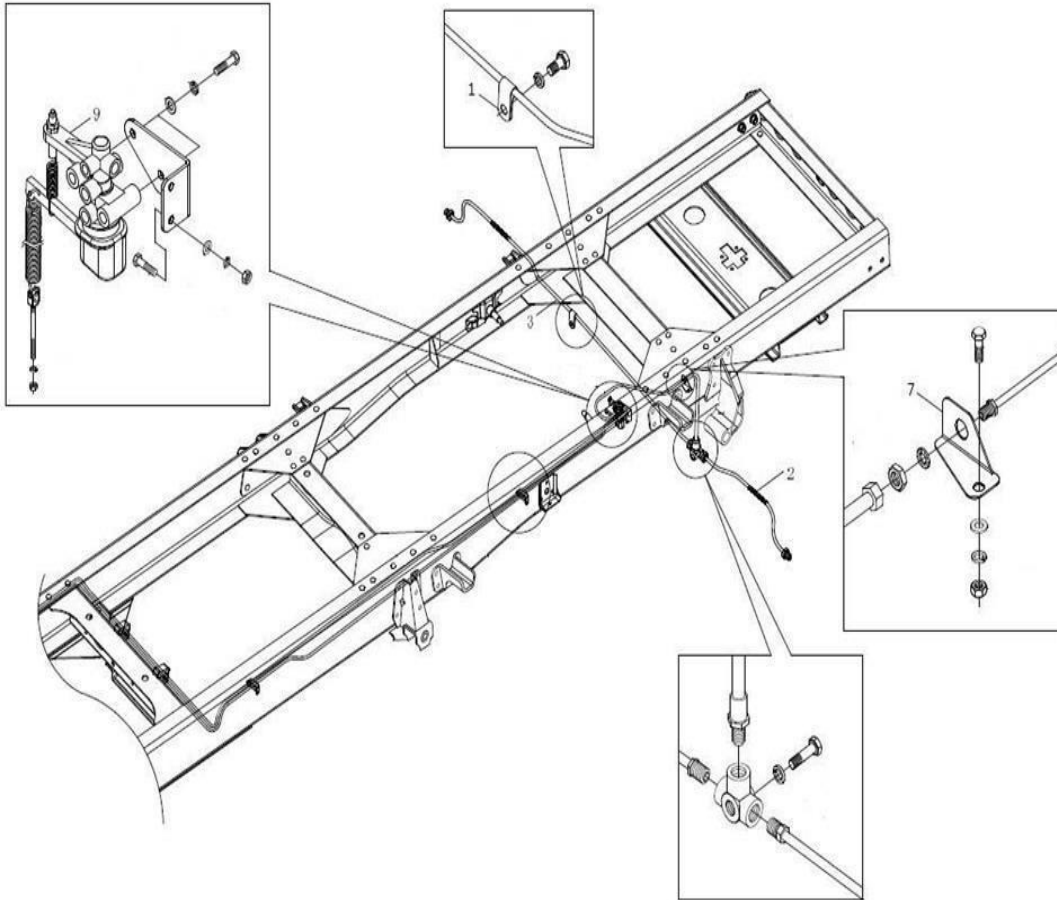

Item	EAN	Nombre	Cant
1	CM	Abrazadera	1
2	7701023096256	Tubo Freno Trasero LH	1
3	7701023096270	Tubo Freno Trasero RH	1
7	CM	Soporte manguera	1
9	7701023096614	Válvula Compensadora Freno	1