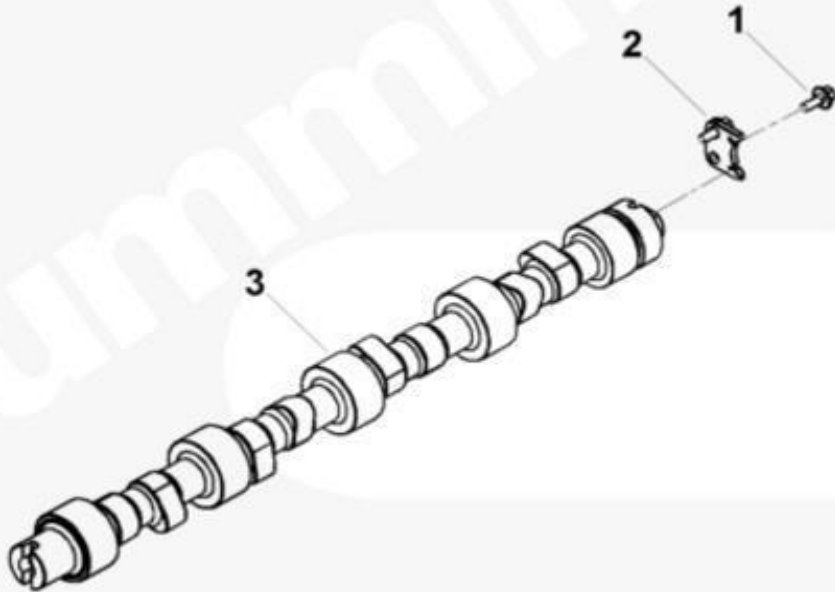

## Eje Trasero

Eje Trasero (1)

Eje Trasero (2)

Freno Trasero

Item	EAN	Nombre	Cant
1	PLU	Alternador	1

Item	EAN	Nombre	Cant
1	CM	Tornillo Hexagonal-M6 X 1.00 X 14.	2
2	7701023367646	Platina Ajuste Eje Levas	1
3	7701023513357	Arbol de Levas	1