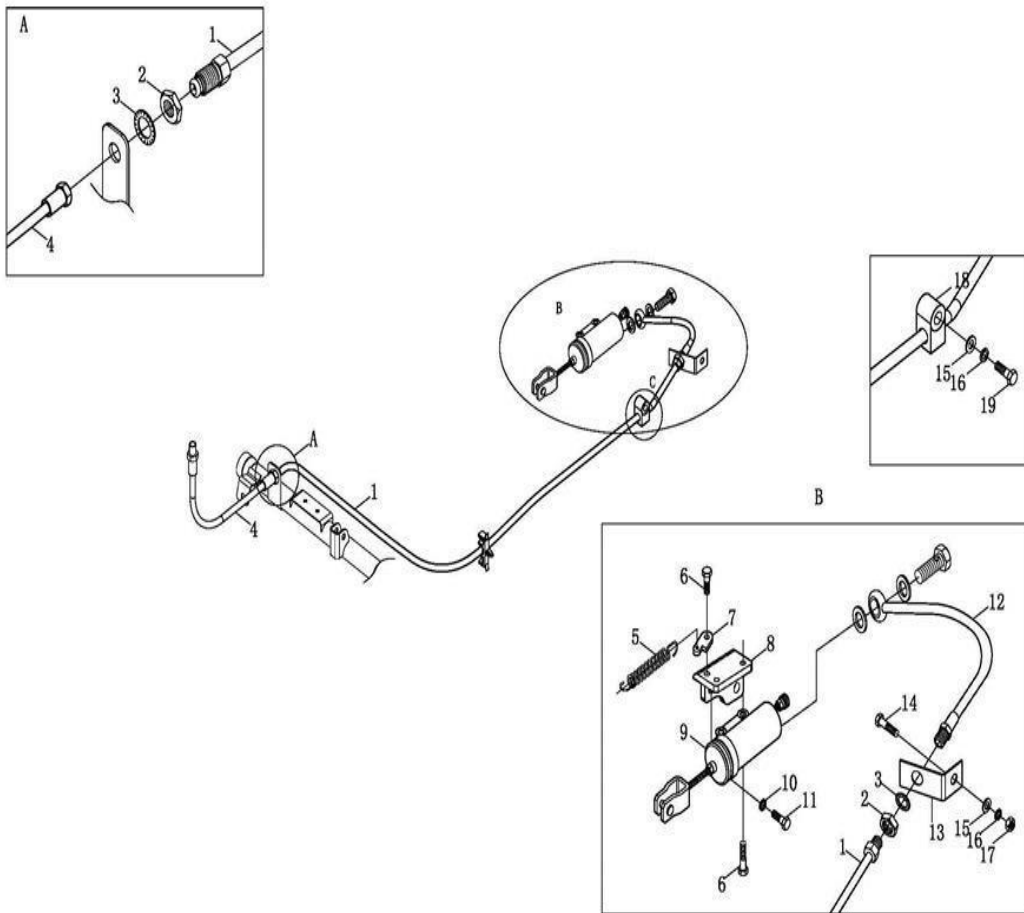

Bomba Auxiliar del Clutch

Item	EAN	Nombre	Cant
1	7701023096102	Tubo Cilindro Auxiliar Clutch	1
2	CM	Tuerca Hexagona Delgada	1
3	CM	Arandela de Seguridad	1
4	7701023585316	Manguera Sistema Embrague	1
5	7701023972024	Resorte del Booster	1
6	CM	Tornillo Hexagono	1
7	7701023982269	Soporte Resorte Bomba Auxiliar Clutch	1
8	PLU	Soporte Bomba Auxiliar de Clutch	1
9	7701023521154	Bomba Auxiliar Clutch	1
10	CM	Arandela de Presión	1
11	CM	Tornillo Hexagono	1
12	7701023979580	Mang Bomba Auxiliar Clutch	1
13	PLU	Soporte Manguera de Freno Trasera	1
14	CM	Tornillo Hexagono	1
15	CM	Arandela	2
16	CM	Arandela de Presión	2
17	CM	Tuerca Hexagona	1
18	7701023983273	Abrazader Tubo Clutch II	1
19	CM	Tornillo Hexagono	1