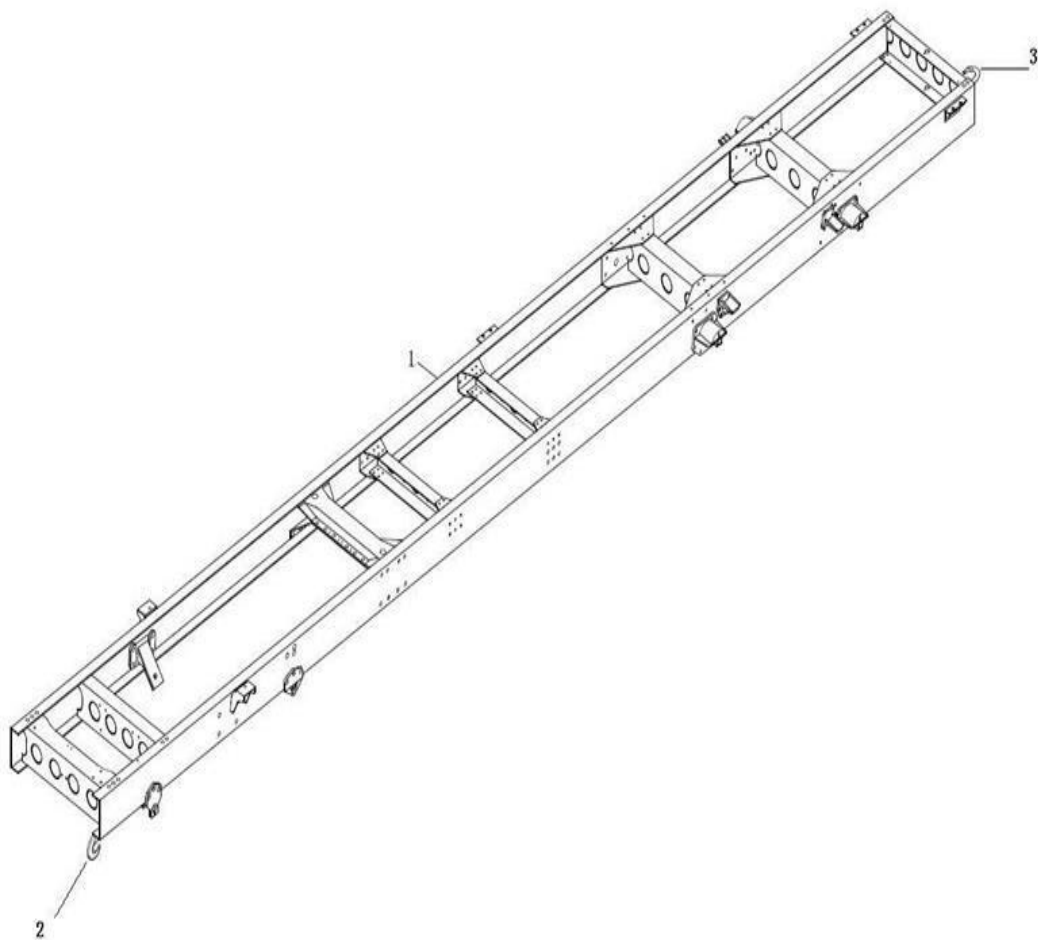

Item	EAN	Nombre	Cant
1	PLU	Conjunto bastidor	1
2	PLU	Gancho de remolque delantero	1
3	7701023698054	Gancho de Remolque	1