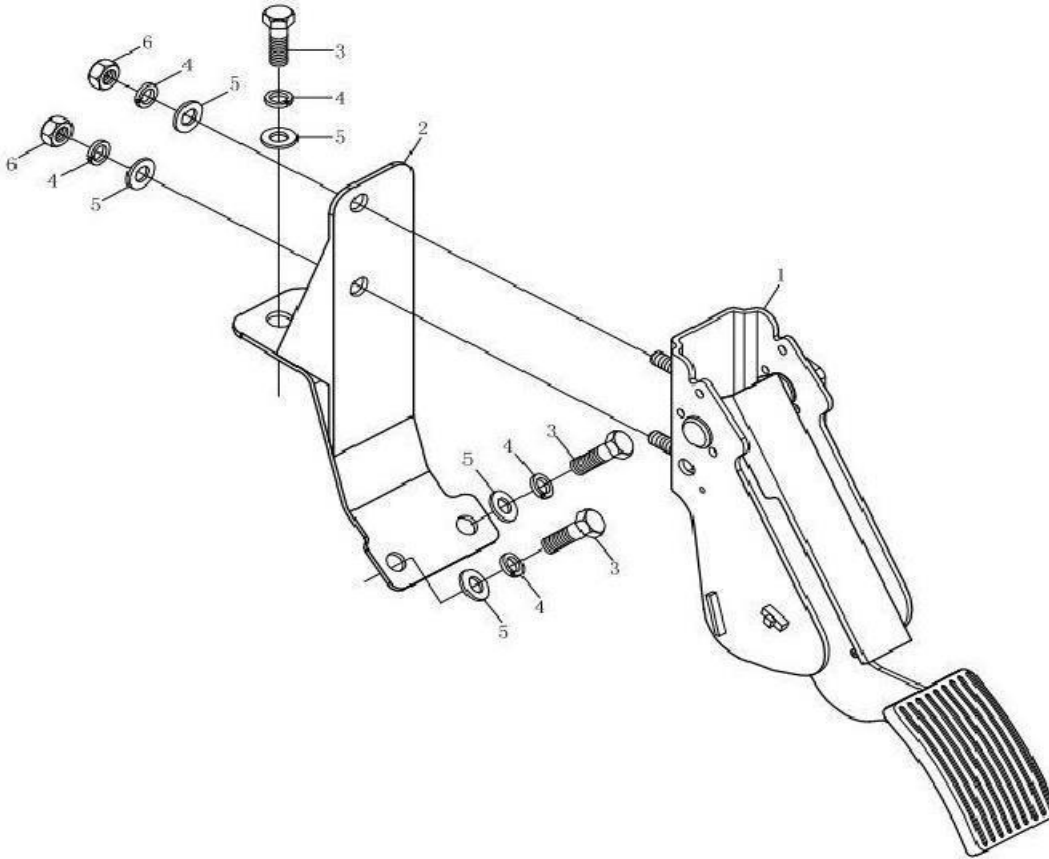

Item	EAN	Nombre	Cant
1	7701023543309	Pedal Acelerador	1
2	7701023544870	Soporte Pedal Acelerador	1
3	CM	Tornillo Hexágono	3
4	CM	Arandela de Presión	5
5	CM	Arandela	5
6	CM	Tuerca Hexagonal	2