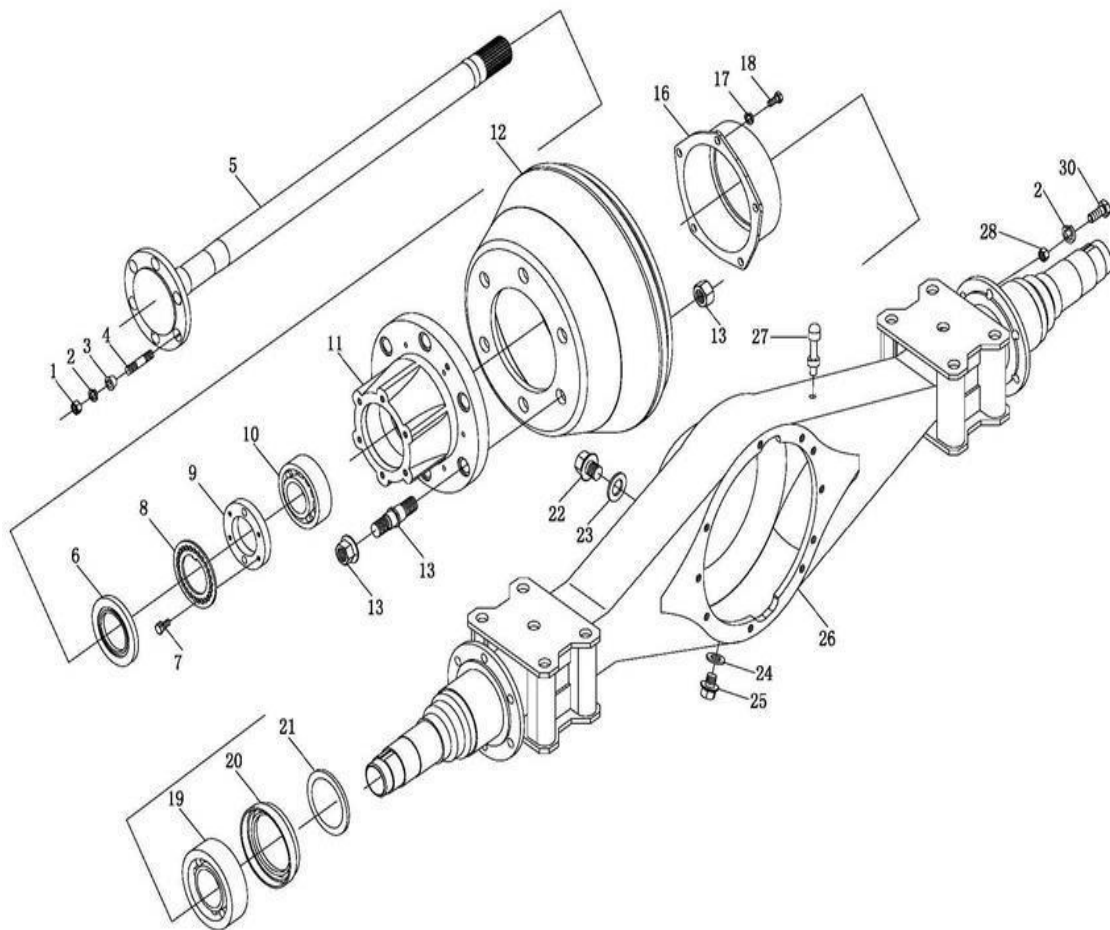

Item	EAN	Nombre	Cant
16	7701023099516	Carter Troque Trasero	2
17	CM	Perno	10
18	CM	Arandela de presion	10
19	7701023099523	Rodamiento Trasero Interno	2
20	7701023099530	Reten Trasero Interno	2
21	7701023774758	Asiento Reten Trasero Interno	2
22	7701023549202	Tapon Llenado Troque Trasero	1
23	CM	Junta tapón de llenado	1
24	CM	Junta tapón vaciado aceite	1
25	7701023523462	Tapon Drenaje Diferencial	1
26	7701023099547	House Troque Trasero	1
27	7701023549219	Respiradero Troque Trasero	1
28	CM	Tuerca Hexagonal	12
30	CM	Tornillo Hexágonal	12