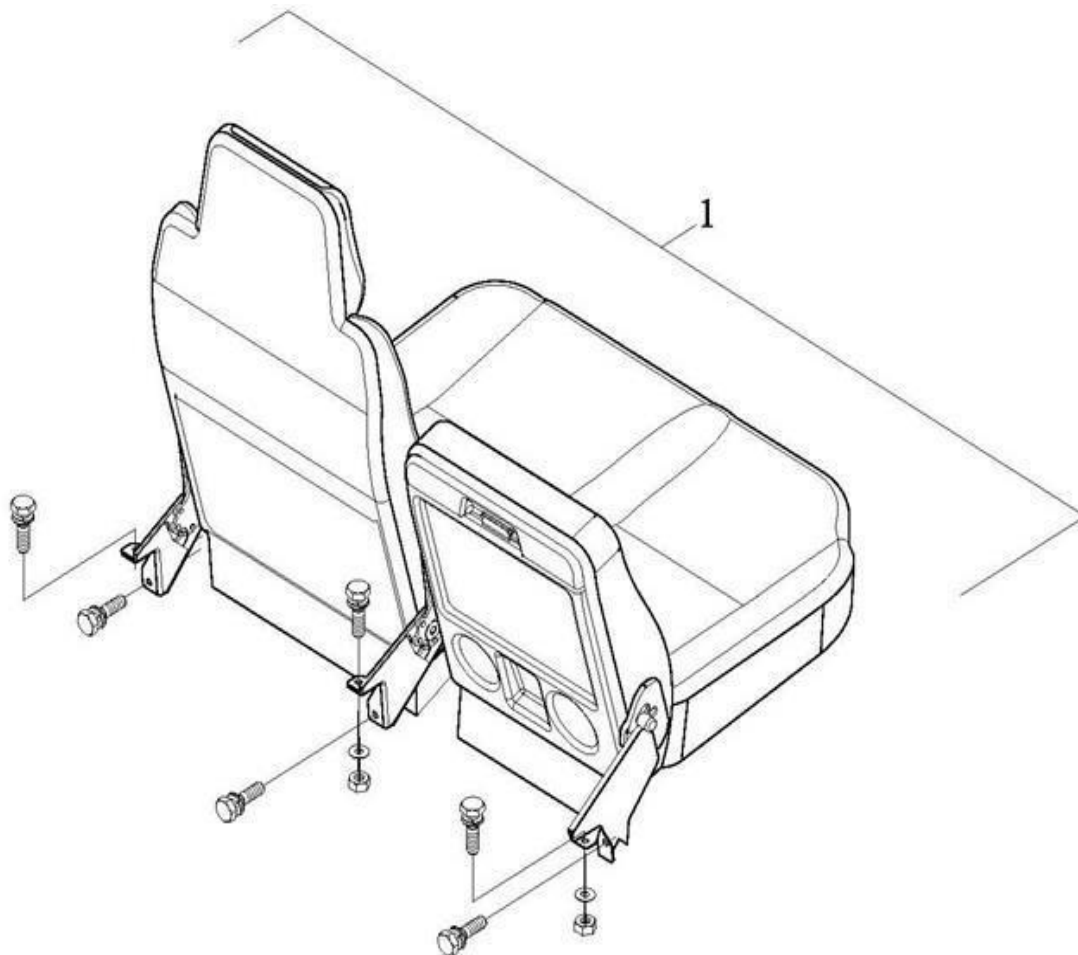

Item	EAN	Nombre	Cant
1	7701023133654	Silla Copiloto	1
2	7701023706476	Pin Ajuste Angulo Silla	1