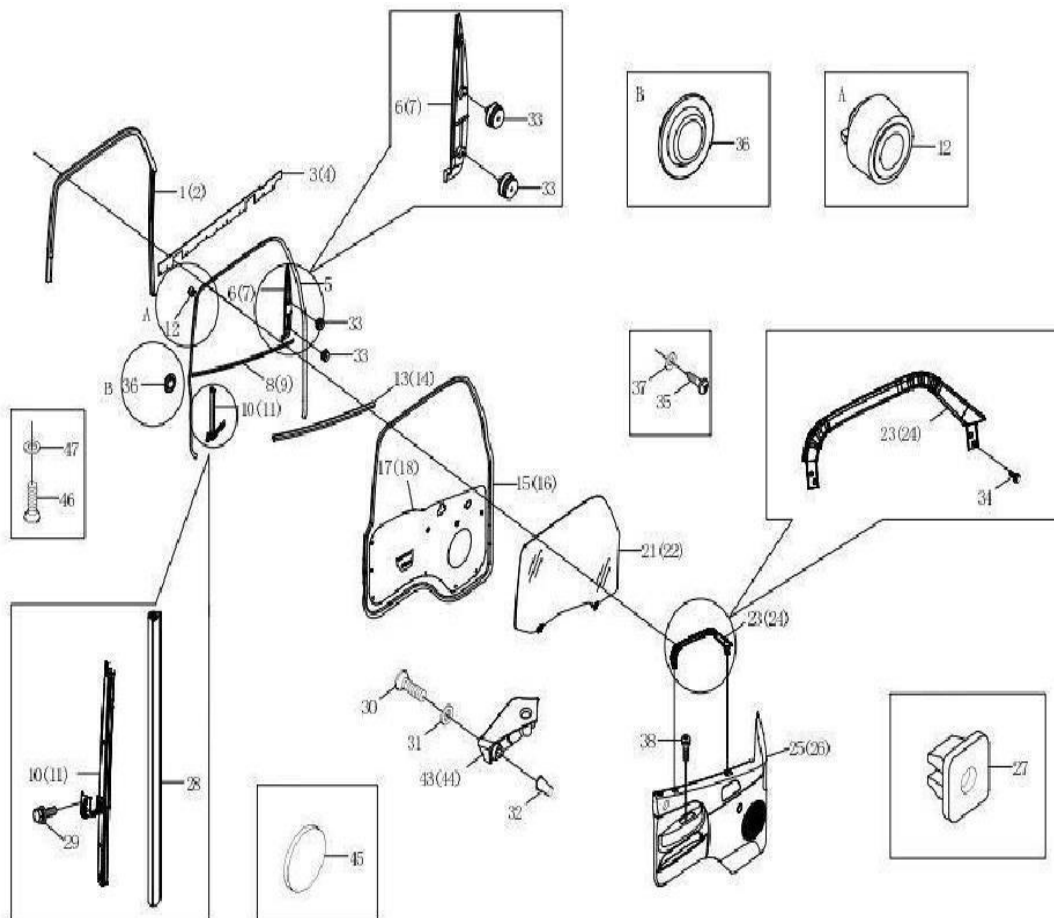

Item	EAN	Nombre	Cant
45	CM	Tapon De Goma	2
48	7701023111126	Cartera Puerta LH	1
49	7701023111119	Cartera Puerta RH	1
50	7701023696036	Caucho Guia Vidrio Puerta	1
51	7701023694278	Almohadilla Proteccion	1
52	7701023701969	Tapon Caucho Puerta	1
53	7701023684422	Reborde Puerta Delantero	1
54	7701023686327	Tuerca Plastica Guia Cabina	2
55	7701023341394	Protector Limitador Puerta	1
56	7701023341028	Tapon Trapecio Puerta LH	1
57	7701023341622	Tapon Trapecio Puerta RH	1
58	7701023341639	Tapon Rectangulo Puerta	2