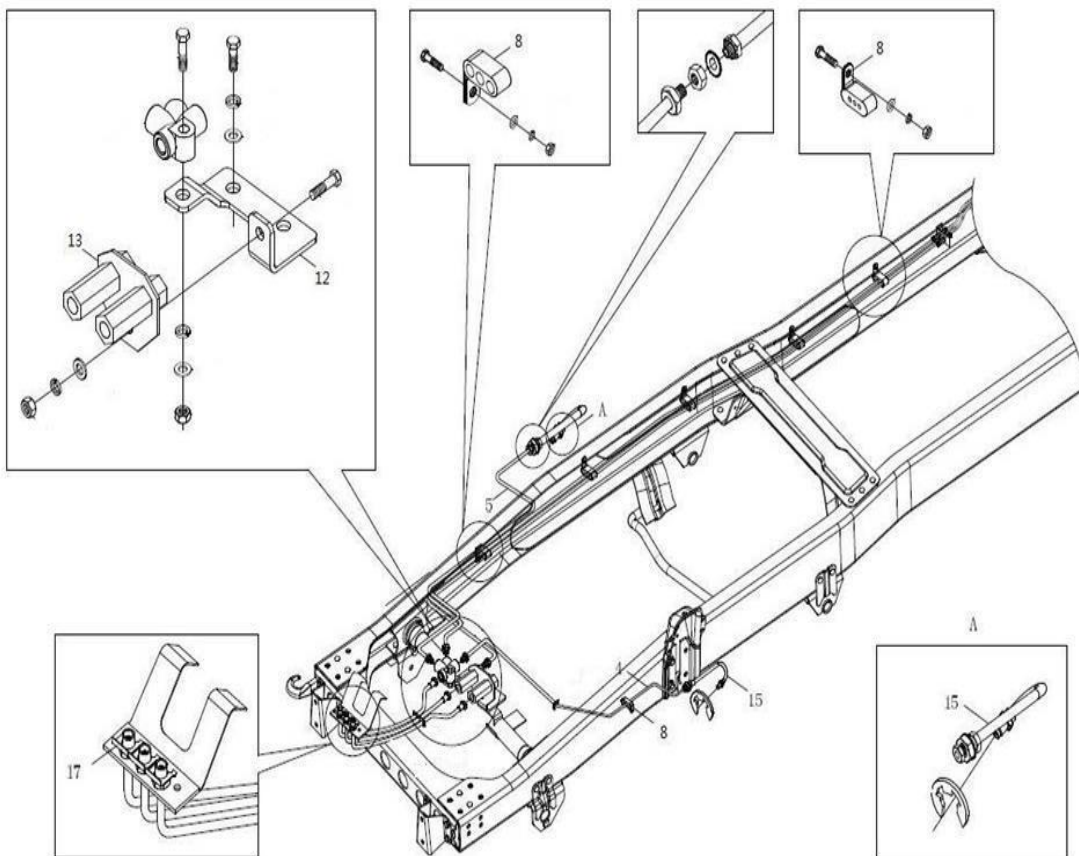

Item	EAN	Nombre	Cant
4	7701023096287	Tubo Freno Delantero LH	1
5	7701023096607	Tubo Freno Delantero RH	1
8	CM	Abrazadera	9
12	CM	Soporte manguera	1
13	7701023085489	Racor 2 Vias Freno	1
17	7701023690492	Platina Pinadora	2