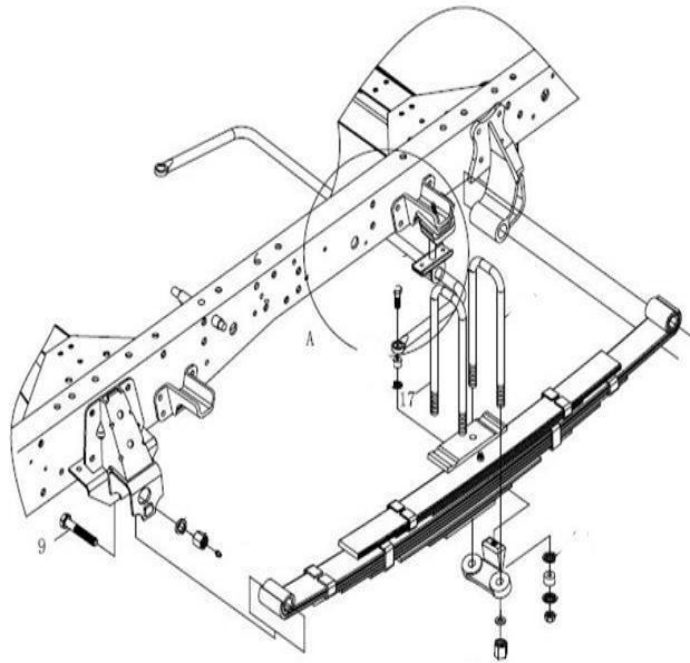

Item	EAN	Nombre	Cant
9	7701023359115	Pasador Ballesta	2
17	7701023096713	Grapa Ballesta Trasera	4
28	7701023096713	Grapa Ballesta Trasera	4