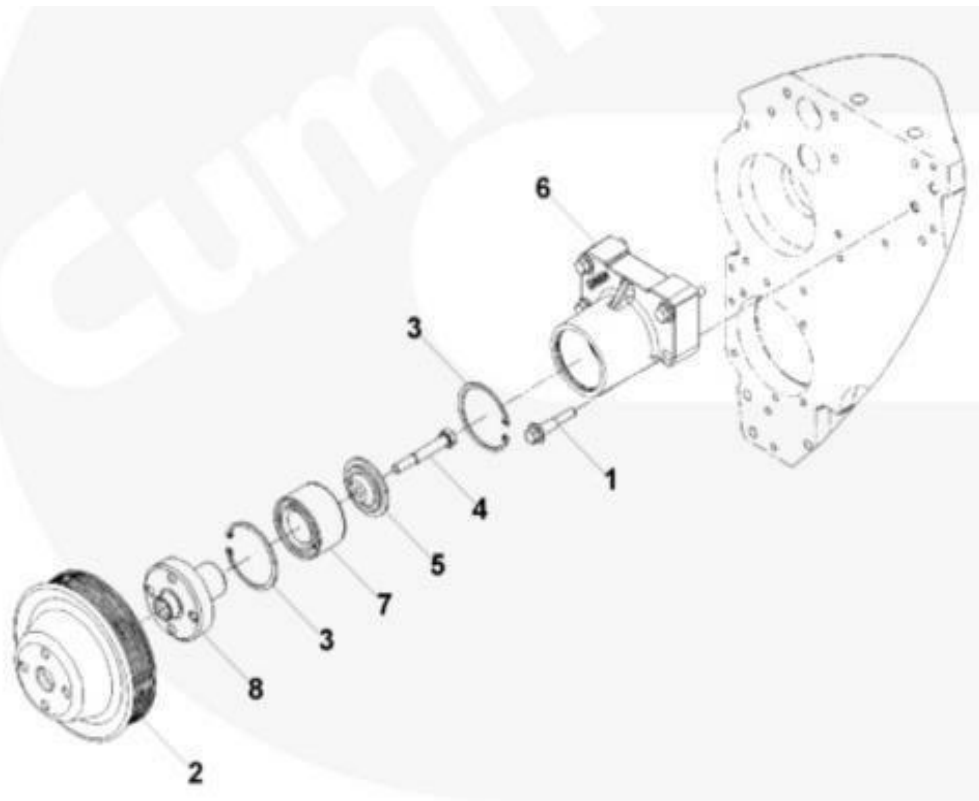

Item	EAN	Nombre	Cant
1	CM	Tornillo Hexagonal	4
2	7701023367745	Polea Ventilador	1
3	CM	Anillo Retenedor	2
4	CM	Tornillo Hexagonal-M10 X 1.75 X 70.	1
5	7701023248549	Reten Soporte Ventilador	1
6	7701023367769	Soporte Ventilador	1
7	7701023340175	Rodamiento Ventilador	1
8	7701023368087	Acople Ventilador	1