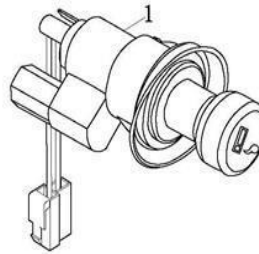

Item	EAN	Nombre	Cant
1	7701023477611	Encendedor Cigarrillos	1