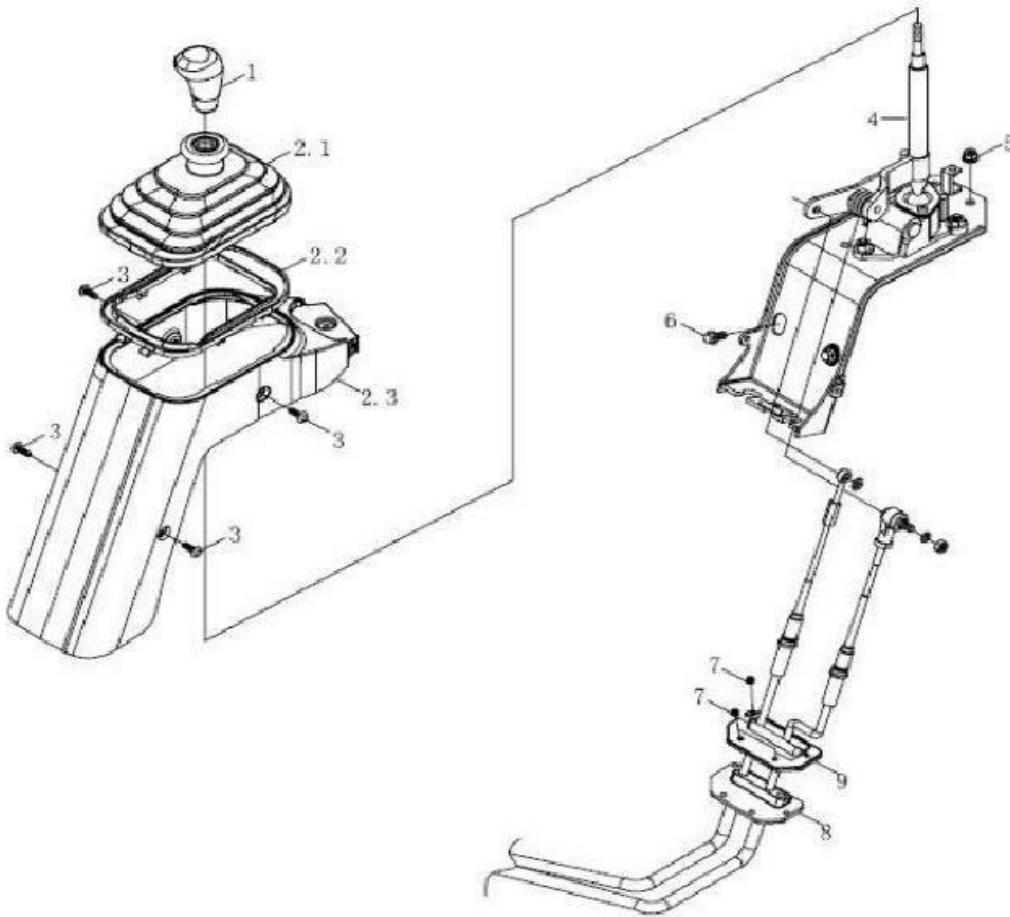

Item	EAN	Nombre	Cant
1	7701023551076	Pera Palanca Cambios	1
2	7701023110044	Cubierta Protector Palanca	1
3	CM	Tornillo Redondo Estrella	4
4	7701023110549	Mecanismo Palanca Cambios	1
5	CM	Tuerca Hexagona con Brida	2
6	CM	Tornillo Hexágono Brida	2
7	CM	Tuerca Hexagona con Brida	2
8	PLU	Platina	1
9	PLU	Empaque Platina	1