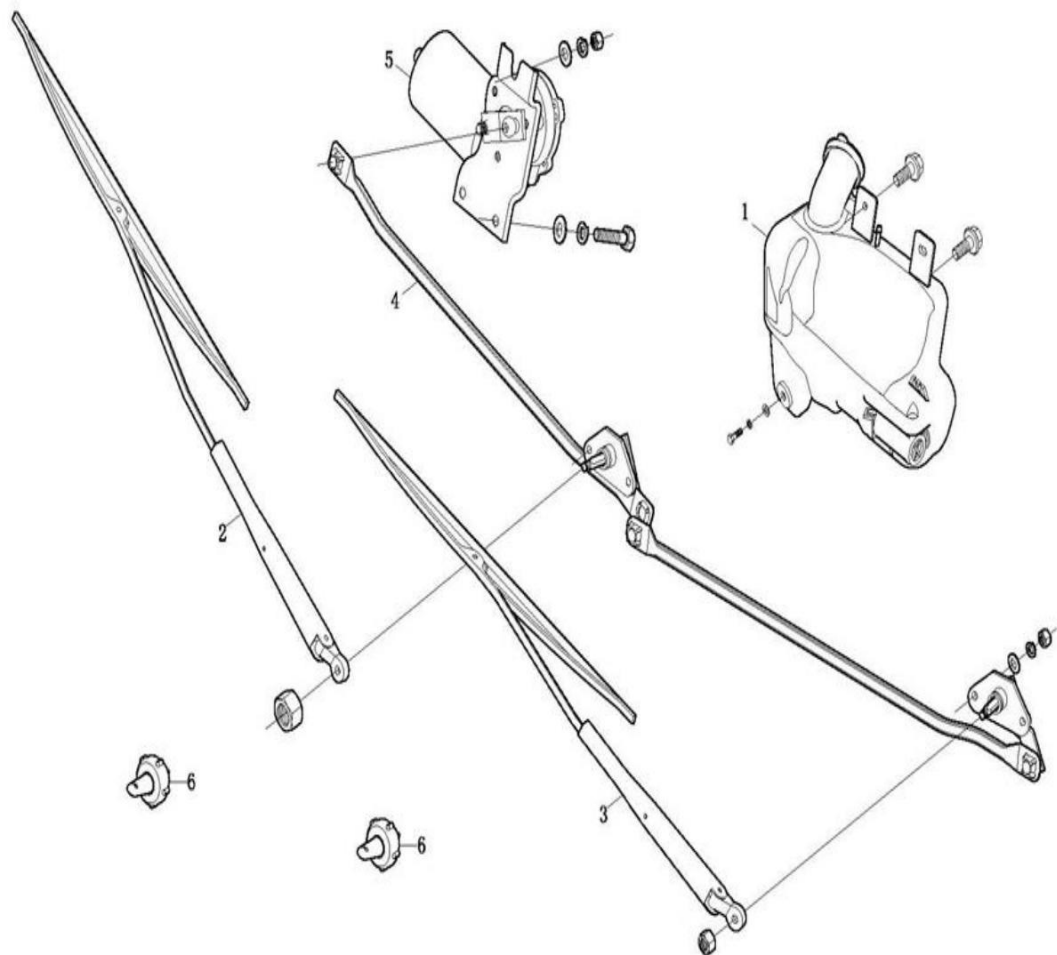

Item	EAN	Nombre	Cant
1	7701023477673	Tanque Limpiabrisas	1
2	7701023110525	Plumilla Completa RH	1
3	7701023110518	Plumilla Completa LH	1
4	7701023477642	Mecanismo Limpiabrisas	1
5	7701023477635	Motor Plumillas	1
6	7701023683418	Boquilla Limpiabrisas	2