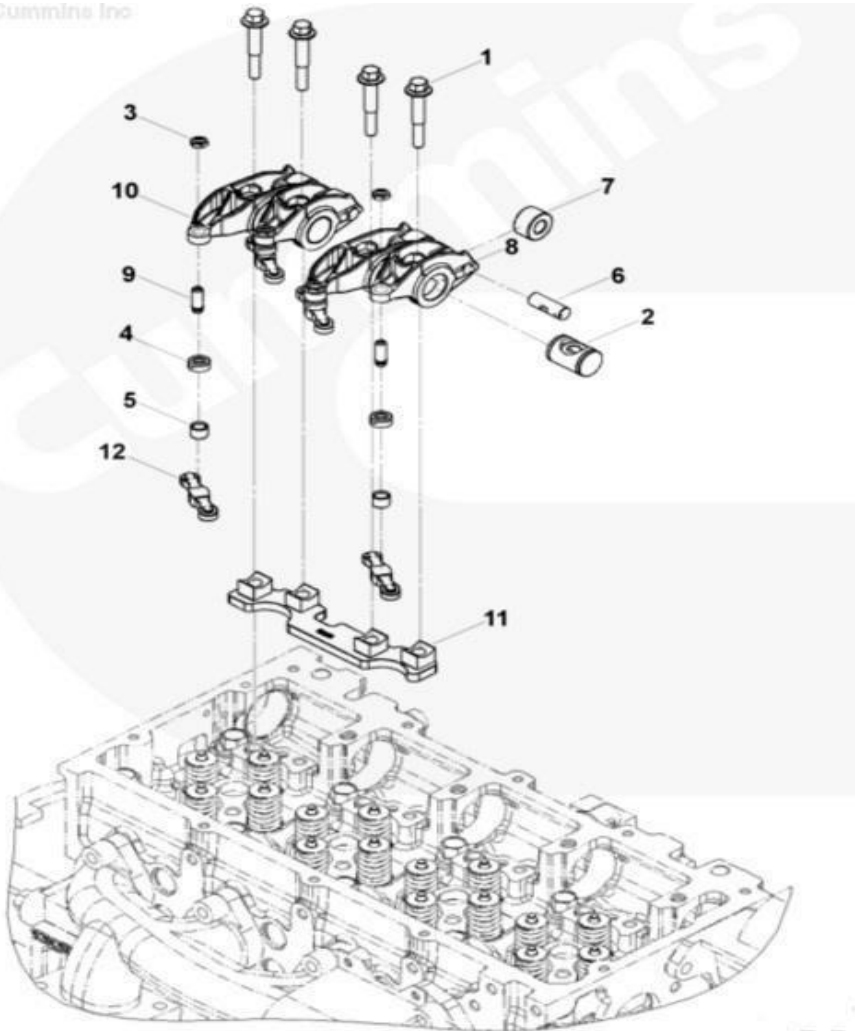

©Cummins Inc

Item	EAN	Nombre	Cant
1	7701023134002	Tornillo de Balancin	4
2	7701023367608	Eje de Balancin	4
3	CM	Tuerca Hexagonal	2
4	PLU	Retenedor	2
5	PLU	Socket Balancín	2
6	PLU	Pin leva	2
7	PLU	Rodillo pasador leva	2
8	7701023373487	Balancin de Admision	2
9	CM	Tornillo Ajuste Balancín	2
10	7701023367370	Balancin de Escape	2
11	PLU	Soporte Balancin	1
12	7701023367295	Ajuste de Valvula	8