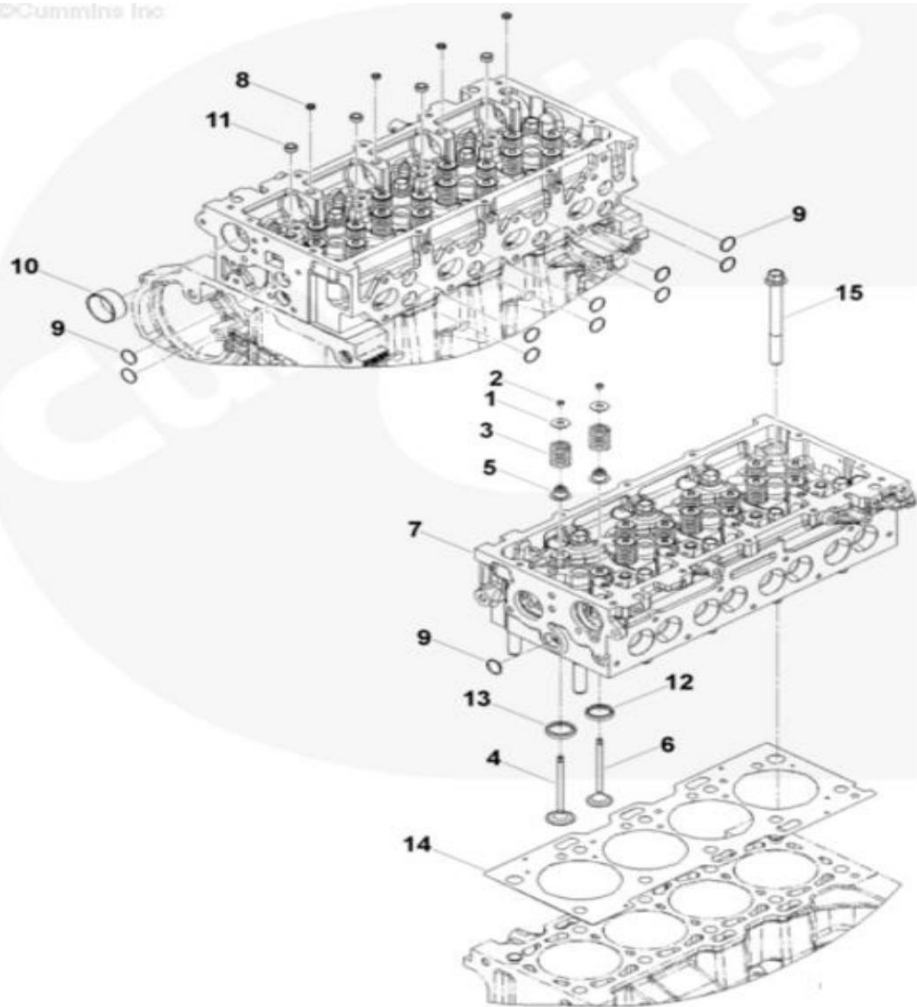

Imagen 1. Buscador.

- 1.3. Confrontar el número de pieza de la imagen del subsistema con la columna Ítem de la tabla e identificar el EAN (Ver imagen 2).

1	7701023684811	Tornillo Hexagono (A+AP)
2	7701023683043	Arandela M8
3	7701023684859	Tornillo Hexagono (A+AP)
4	7701023305792	Bisel Calapie Izquierdo
5	7701023305808	Bisel Calapie Derecho
6	7701023477864	Calapie Izquierdo con Bise
	7701023164030	Calapie Izquierdo 2014
7	7701023477871	Calapie Derecho con Bisel
	7701023164047	Calapie Derecho 2014
8	7701023682985	Arandela M4

Item	EAN	Nombre	Cant
1	7701023373364	Correa Distribución	1
2	7701023373371	Polea Loca 1	1
3	7701023373388	Polea Loca 2	1

©Cummins Inc

Item	EAN	Nombre	Cant
1	7701023367578	Tope Resorte Valvulas	16
2	PLU	Cuña Valvula	32
3	PLU	Resorte De Valvula	16
4	7701023486279	Valvula Admision	8
5	7701023367592	Gorro Valvula	16
6	7701023410717	Valvula Escape 5308265	
7	CJ	Culata	1
8	7701023306614	Tapon Expansion Tubo Medio Aceite	4
9	7701023306737	Tapon Expansion	11
10	7701023367240	Buje Arbol Levas	1
11	PLU	Cuña Valvula	4
12	7701023354486	Asiento Valvula Escape	8
13	7701023354493	Asiento Valvula Admision	8
14	7701023354455	Empaque de Culata	1
15	7701023367424	Perno de Culata	10
NR	7701023367356	Culata Completa	