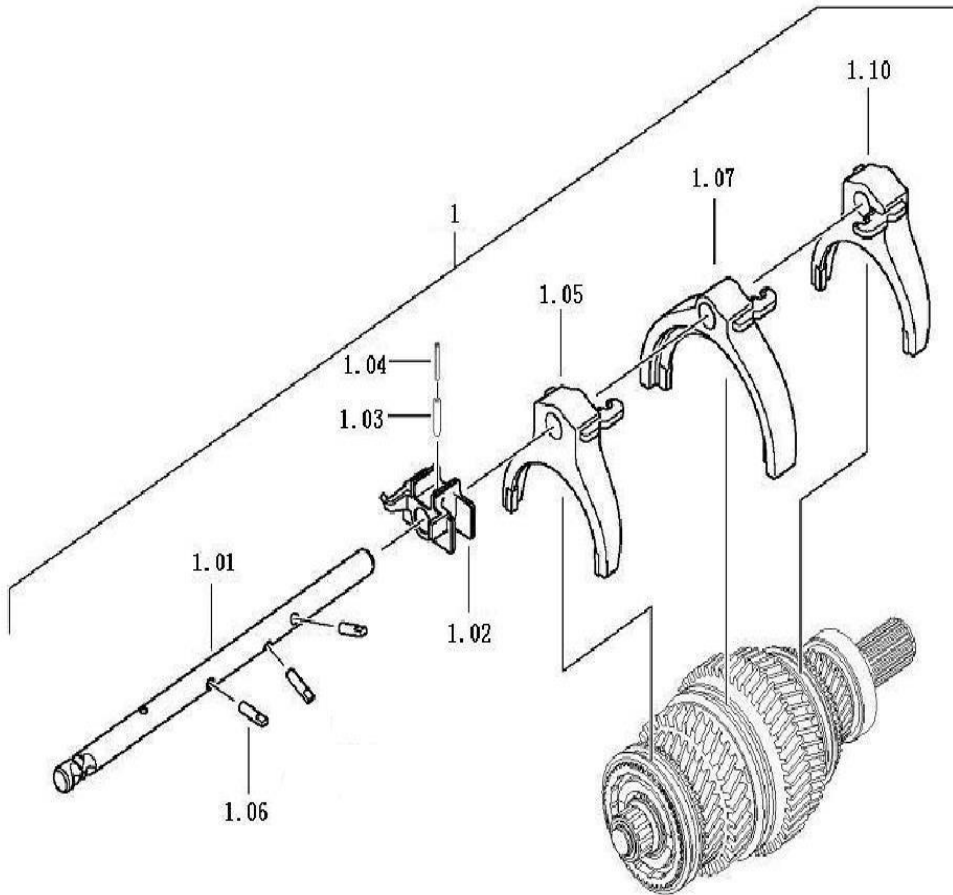

Item	EAN	Nombre	Cant
1	7701023158015	Eje Horquillas Caja	1
1.01	CJ	Eje selector	1
1.02	CJ	Dedo selector	1
1.03	CJ	Pin dedo selector I	1
1.04	CJ	Pin dedo selector II	1
1.05	CJ	Horquilla sincronismo 1	1
1.06	CJ	Pin Horquilla	1
1.07	CJ	Horquilla sincronismo 2	1
1.10	CJ	Horquilla sincronismo 3	1