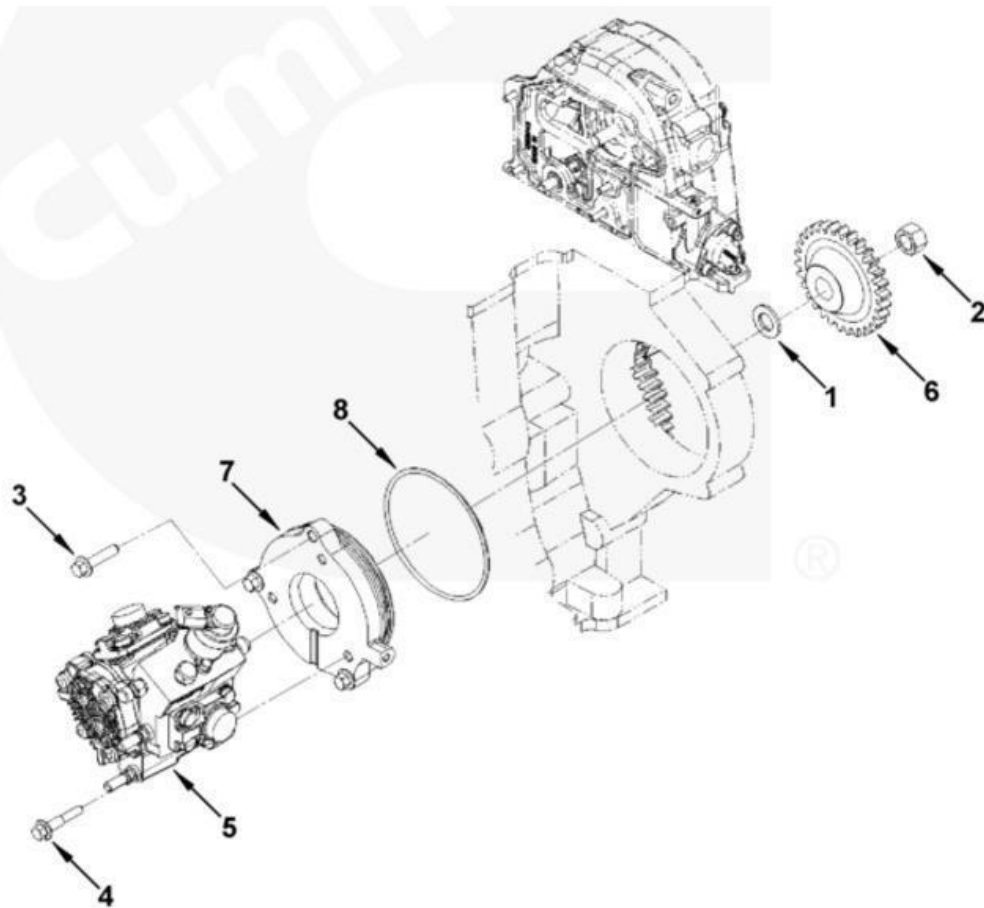

Item	EAN	Nombre	Cant
1	CM	Arandela plana M14	1
2	CM	Tuerca Hexagonal-M14 X 1.50.	1
3	CM	Tornillo Hexagonal	3
4	CM	Tornillo Hexagonal-M8 X 1.25 X 40.	3
5	7701023354318	Bomba Inyeccion	1
6	PLU	Piñon Bomba Inyeccion	1
7	7701023367479	Adaptador Bomba Inyeccion	1
8	7701023414050	Oring Bomba Inyeccion	1