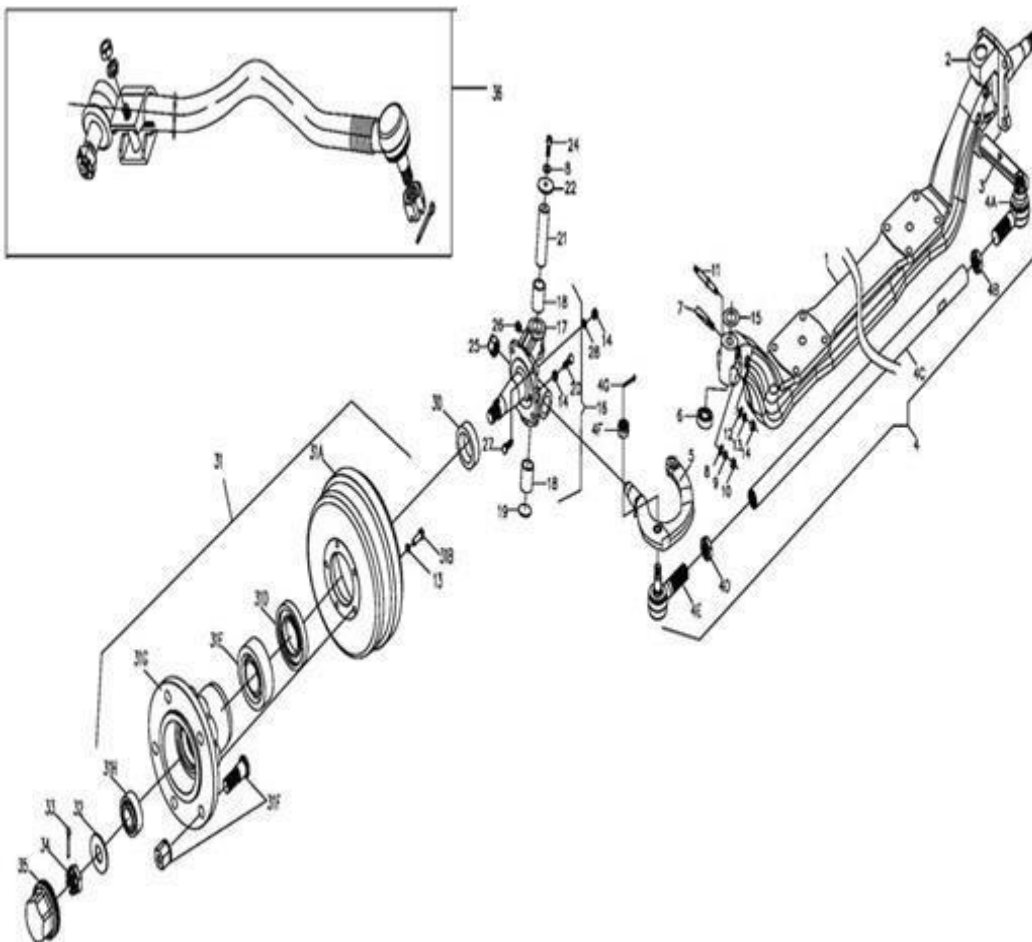

Item	EAN	Nombre	Cant
16	7701023096850	Cacho Direccion LH	1
18	7701023695794	Buje de Splinder	4
19	7701023706278	Guardapolvo Inferior Splinder	2
20	CM	Perno de Ajuste	2
21	7701023361484	Pasador de Splinder	2
22	7701023706285	Guardapolvo Sup Splinder	2
24	CM	Tornillo Hexagonal	2
25	7701023690454	Tuerca Pinada Cacho Direccion	2
27	CM	Perno	8
28	CM	Arandela M10	8
30	7701023706612	Asiento Retenedor Bocin Delantero	2
31	PLU	Campana + Bocin Trasero	2
31A	7701023780582	Campana Delantera	2
31D	7701023666107	Retenedor Rueda Delantero	2
31E	7701023706698	Rodamiento Delantero Interior	2
31G	7701023096874	Bocin Delantero	2
31H	7701023672863	Rodamiento Delantero	2
32	7701023549196	Arandela Pinada Eje Delantero	2
33	CM	Pin M50x45	4
34	7701023096881	Tuerca Pin Cacho Direccion	2
35	7701023696951	Tapacubos	2
36	7701023096898	Barra Corta Direccion	1