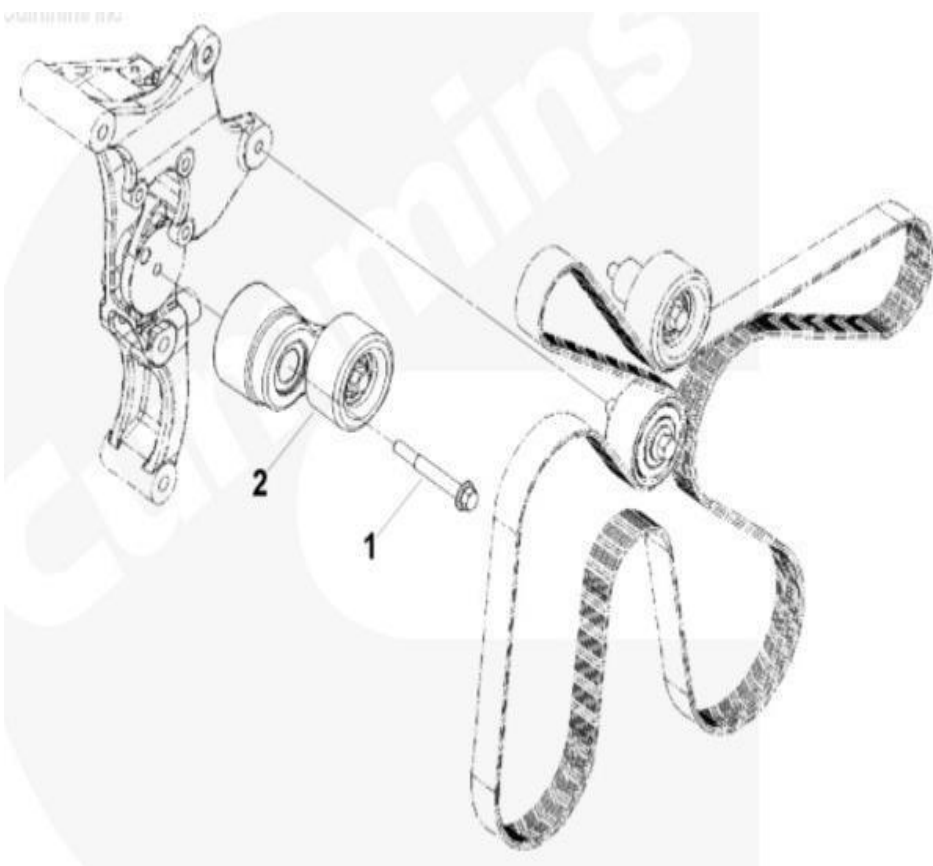

Item	EAN	Nombre	Cant
1	CM	Tornillo Hexagonal	1
2	7701023373357	Tensionador Correa	1