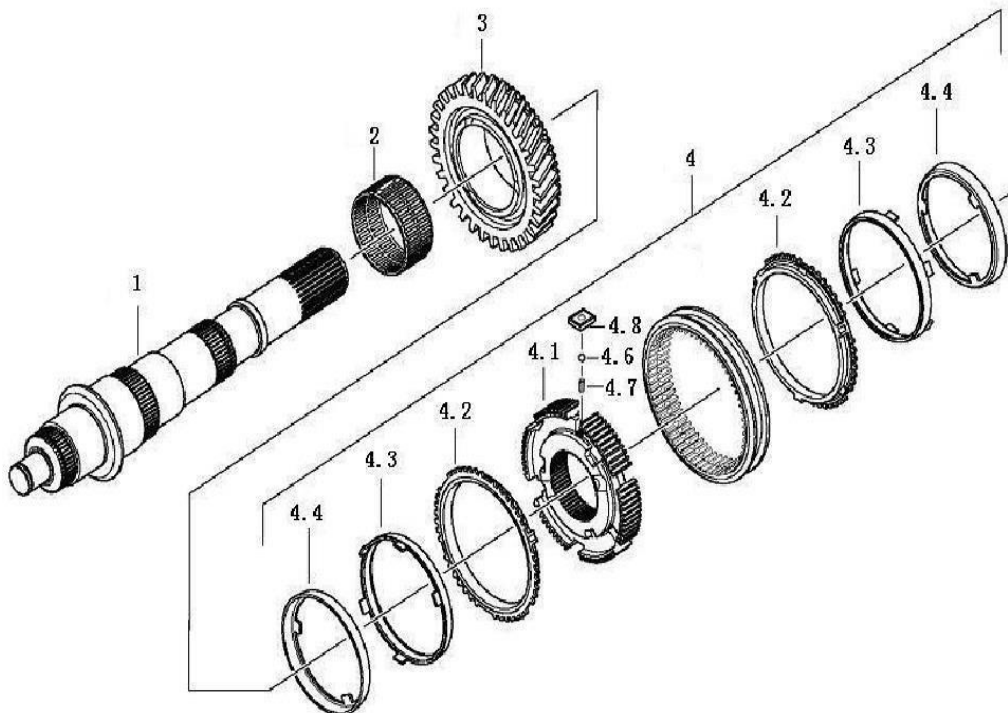

Item	EAN	Nombre	Cant
1	7701023231923	Eje Desplazable	1
2	7701023231930	Canastilla Caja	1
3	7701023231947	Piñon de 1a	1
4	7701023782937	Sincronismo Trasero	1
4.1	7701023114295	Manzana Sincronismo Caja	1
4.2	7701023231954	Arandela Ajuste Piñon 1a	2
4.3	7701023114318	Anillo Centro Sincronismo	2
4.4	7701023114325	Anillo Interno Sincronismo	2
4.6	7701023114332	Balin de Sincronismo	3
4.7	7701023114349	Resorte de Sincronismo	3
4.8	PLU	Bloqueo de sincronismo	3