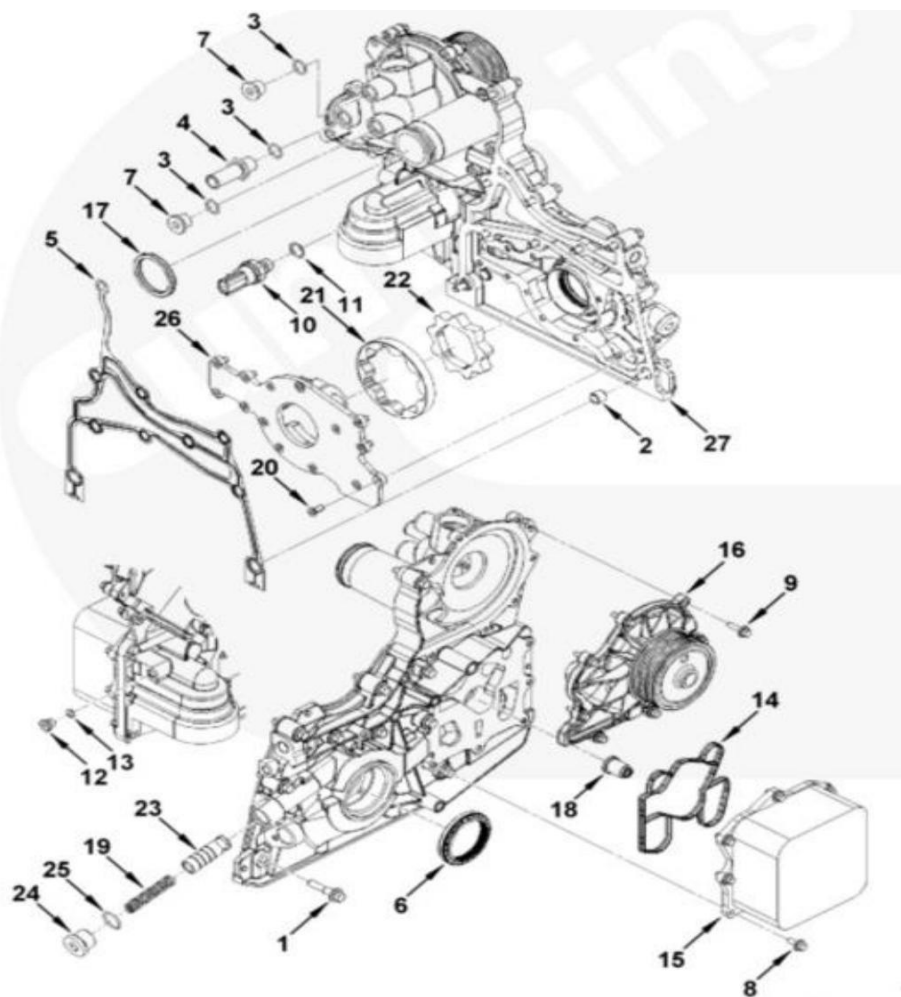

Bomba de Aceite y Bomba de Agua

Item	EAN	Nombre	Cant
16	7701023354547	Bomba Agua	1
17	7701023454193	Sello Agua Bomba Aceite	1
18	7701023304214	Valvula Alivio Enfriador Aceite	1
19	PLU	Resorte	1
20	CM	Tornillo tapa de aceite	14
21	7701023367417	Rotor Exterior Bomba Aceite	1
22	7701023257343	Rotor Interior Bomba Aceite	1
23	PLU	Regulador de presion	1
24	CM	Tapon	1
25	CM	Arandela Oring	1
26	PLU	Cubierta bomba aceite	1
27	PLU	Cubierta delantera bomba aceite	1
NR	7701023065931	Conjunto Bomba Aceite	1