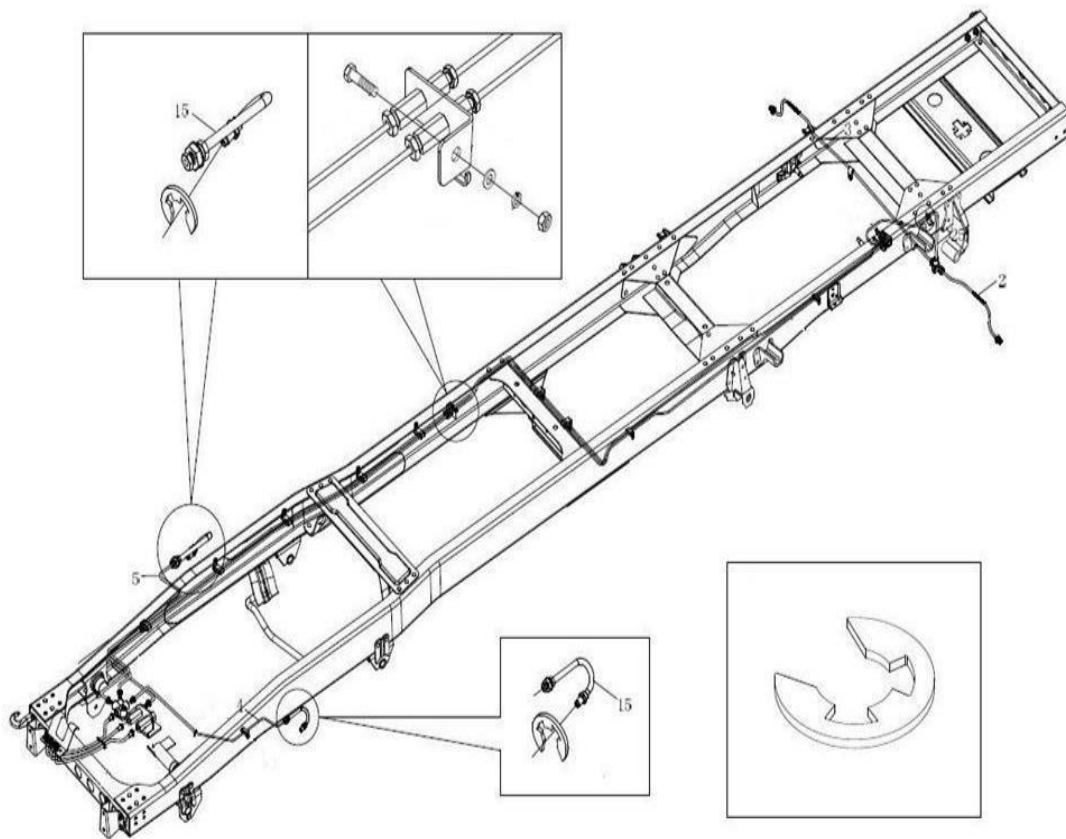

Item	EAN	Nombre	Cant
2	7701023096256	Tubo Freno Trasera LH	1
4	7701023096287	Tubo Freno Delantero LH	1
5	7701023096607	Tubo Freno Delantero RH	1
15	PLU	Conjunto manguera freno delantero	2