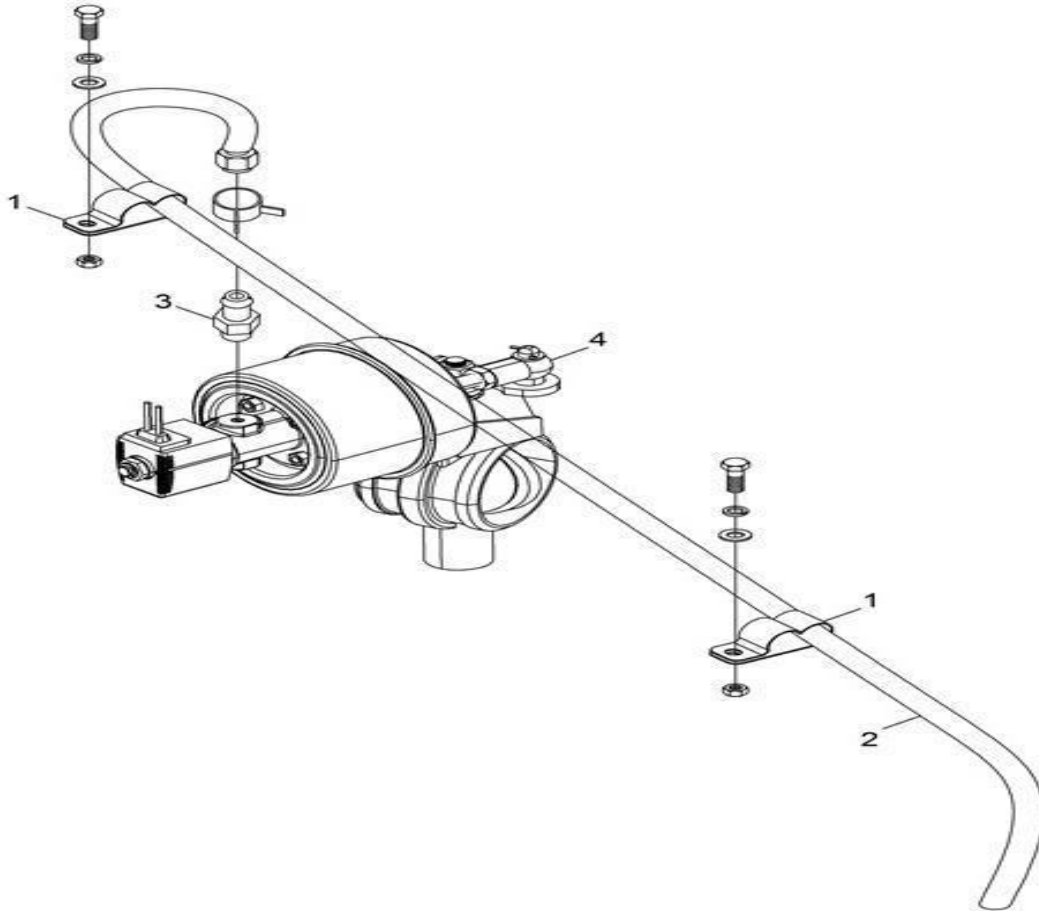

Item	EAN	Nombre	Cant
1	CM	Abrazadera doble	2
2	7701023096225	Manguera Vacio Freno Ahogo	1
3	7701023270922	Racor Bobina Freno Ahogo	1
4	7701023096218	Valvula Freno Ahogo	1