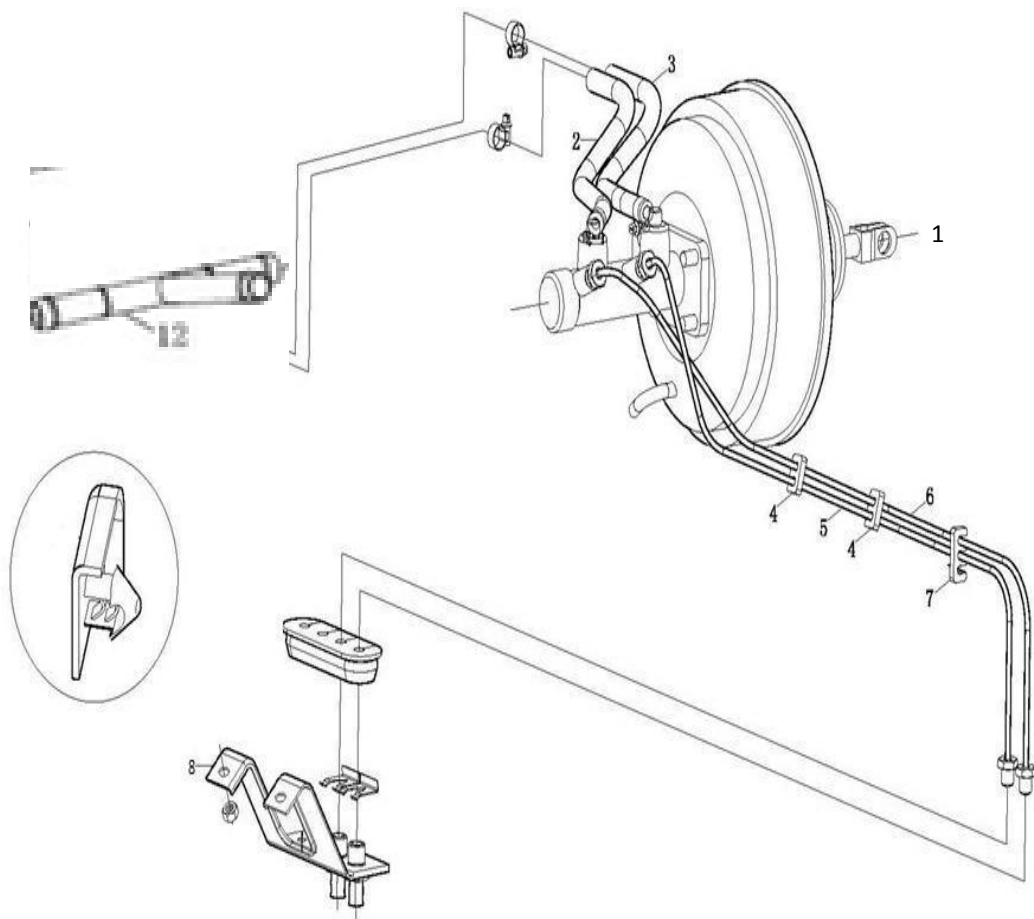

Booster de Freno

Item	EAN	Nombre	Cant
1	7701023164061	Booster+Bomba Principal de Freno	1
2	7701023523318	Tubo Entrada 1 Bomba Freno	1
3	7701023523325	Tubo Entrada 2 Bomba Freno	1
12	7701023523158	Y Plast Kit Fren Ahogo	1