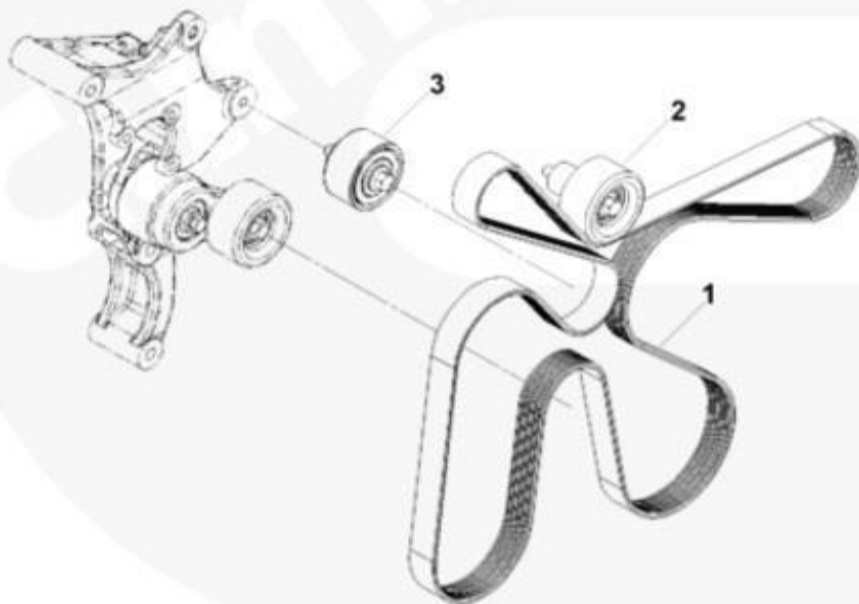

Item	EAN	Nombre	Cant
1	7701023373364	Correa Distribución	1
2	7701023373371	Polea Loca 1	1
3	7701023373388	Polea Loca 2	1