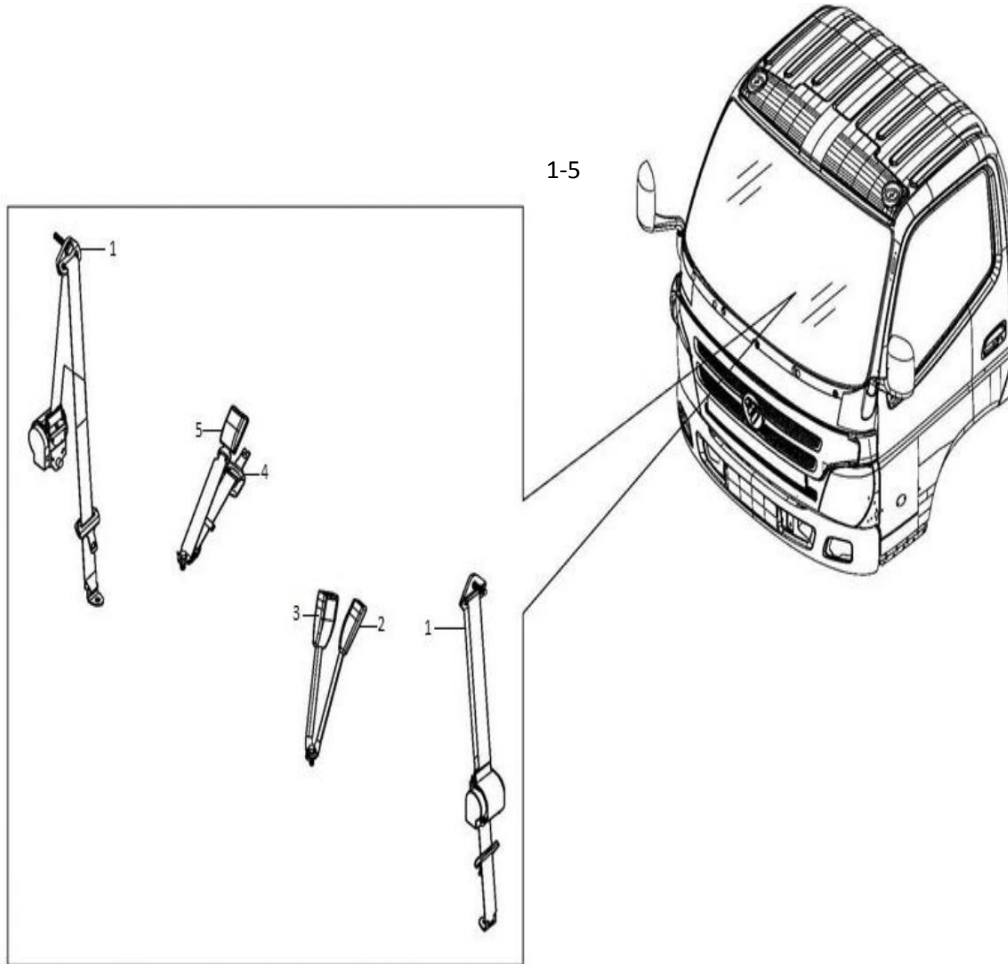

Item	EAN	Nombre	Cant
1	CJ	Cinturon Seguridad	2
2	CJ	Recibidor Cinturón Conductor	1
3	CJ	Recibidor Cinturón Asiento Medio	1
4	CJ	Cinturón de Seguridad Asiento Medio	1
5	CJ	Recibidor Cinturón Copiloto	1
1-5	7701023079501	Cinturon de Seguridad Completo	1