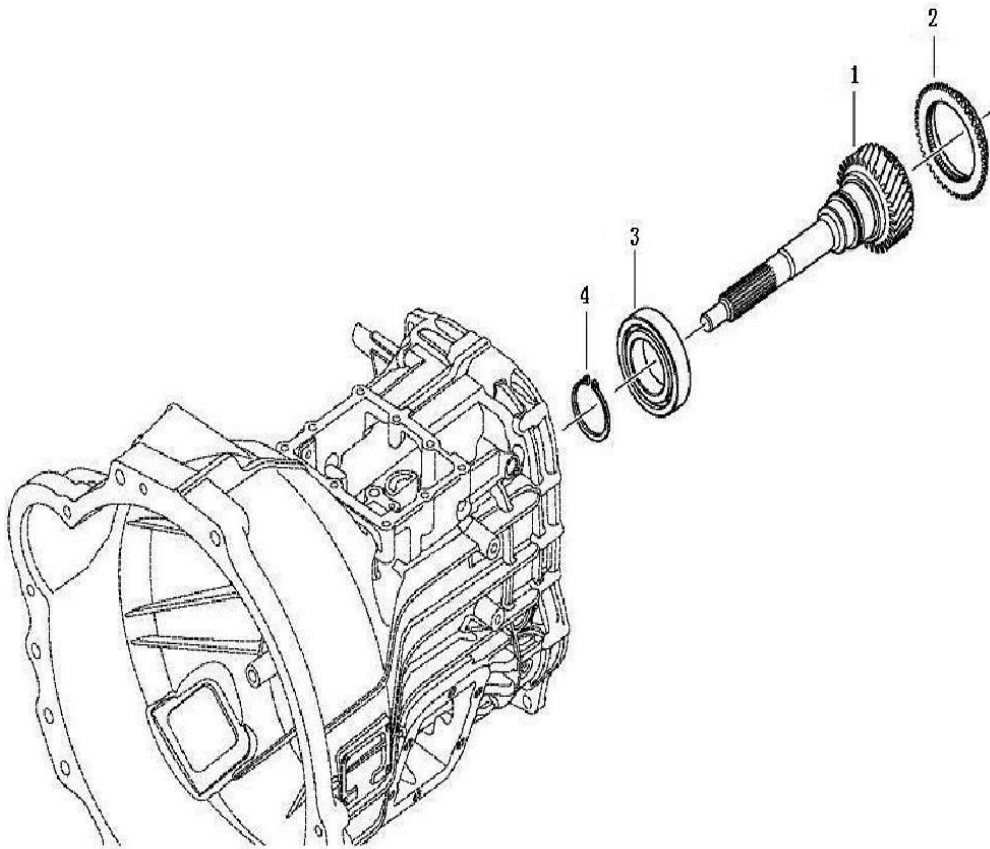

Item	EAN	Nombre	Cant
1	7701023157872	Eje Propulsor Caja	1
2	7701023404969	Anillo Eje Propulsor	1
3	PLU	Rodamiento eje propulsor	1
4	PLU	Pin rodamiento	1