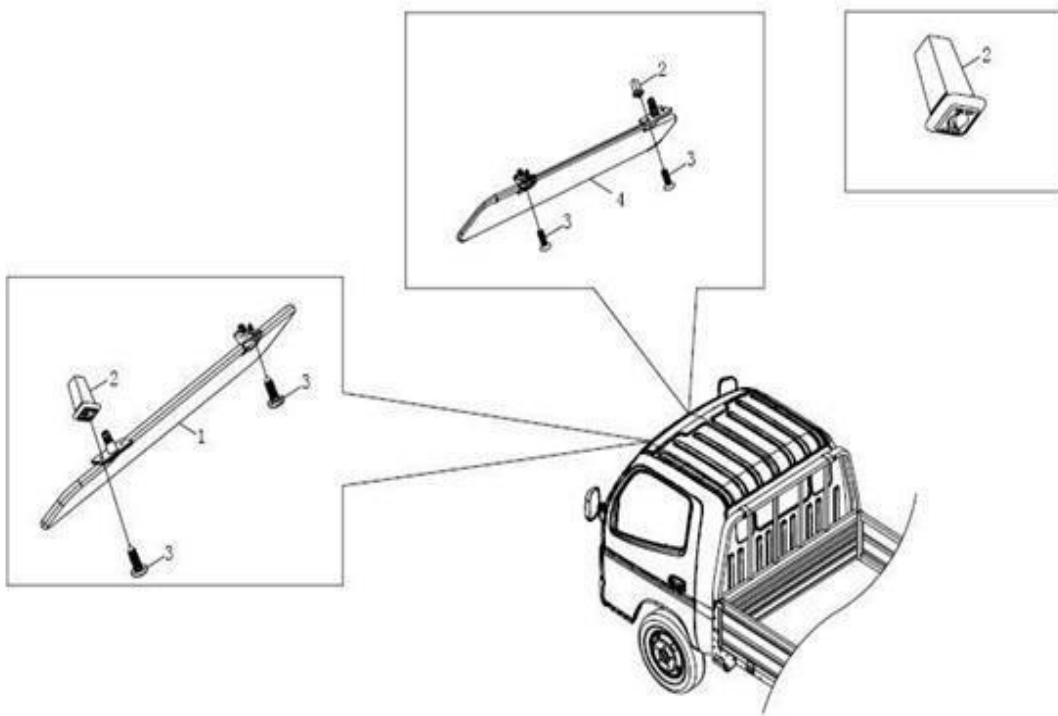

Item	EAN	Nombre	Cant
1	7701023702935	Parasol LH	1
2	7701023686310	Tuerca Plastica	4
3	CM	Tornillo Redondo de Estrella	4
4	7701023702928	Parasol RH	1