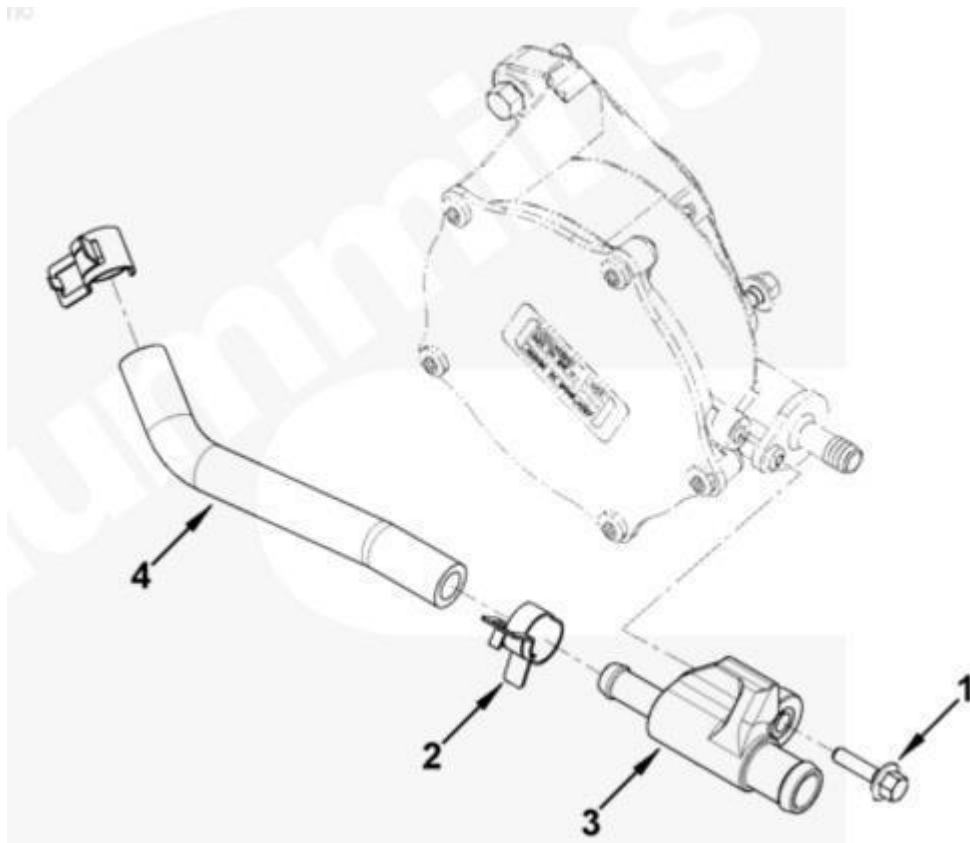

Item	EAN	Nombre	Cant
1	7701023294430	Tornillo Hexagonal-M6 X 1.00 X 20.	1
2	7701023367486	Abrazadera Calefaccion	2
3	7701023495202	Valvula Calefaccion	1
4	7701023410724	Manguera Calefaccion	1