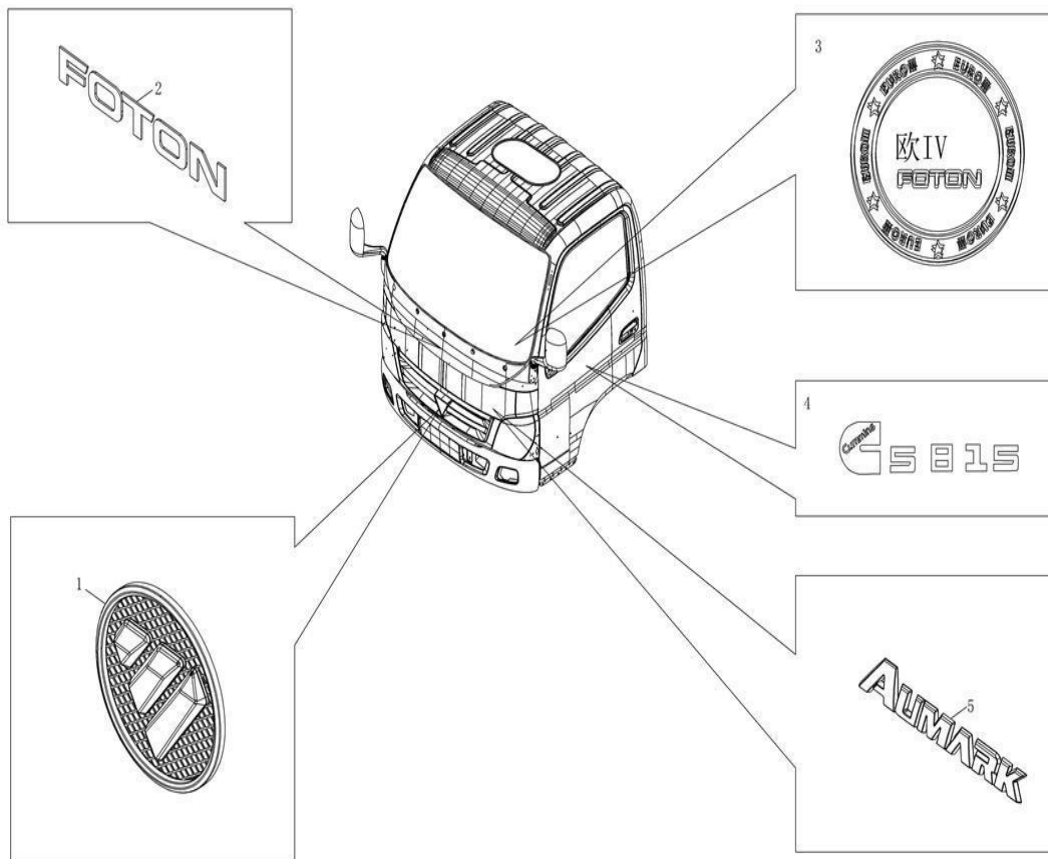

Item	EAN	Nombre	Cant
1	7701023110006	Logo Diamante Foton	1
2	7701023043984	Emblema Frontal FOTON	1
3	CM	Logo Euro IV Panoramico Delan	1
4	CM	Marca C5815	2
5	7701023517294	Marquilla "AUMARK"	1