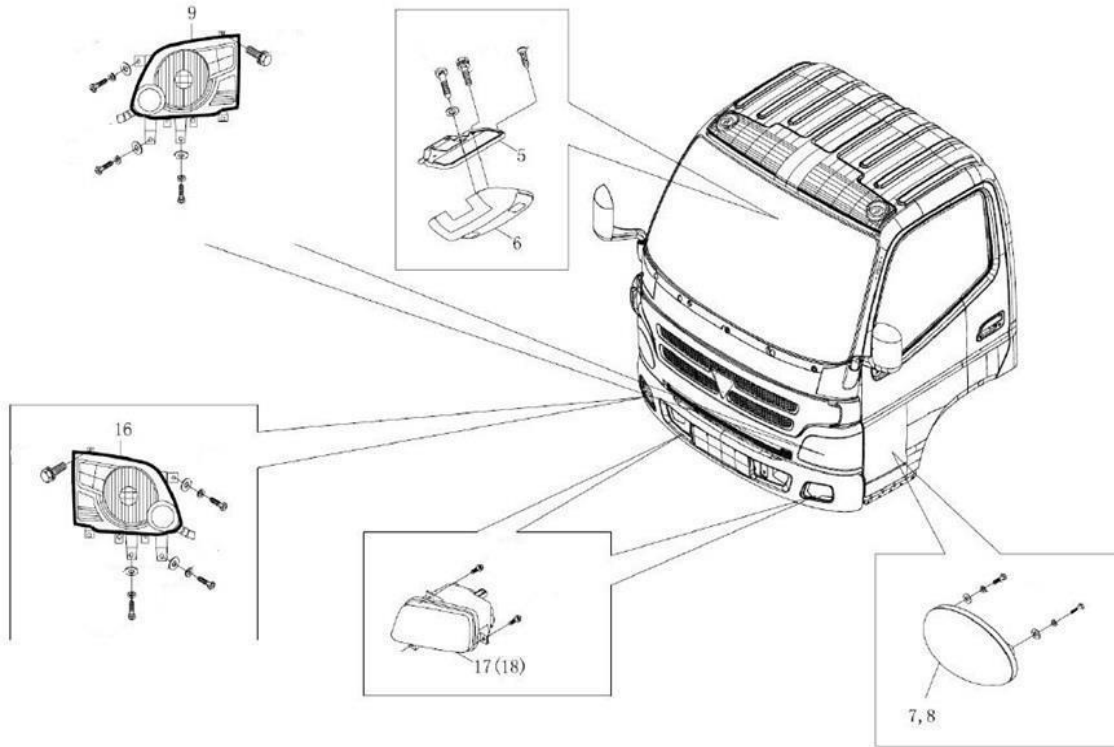

Item	EAN	Nombre	Cant
5	7701023701723	Soporte Lampara Techo	1
6	7701023477512	Lampara de Techo	1
7	7701023095549	Direccional LH	1
8	7701023095556	Direccional RH	1
9	7701023474634	Farola LH	1
16	7701023474641	Farola RH	1
17	7701023474658	Exploradora LH	1
18	7701023474665	Exploradora RH	1