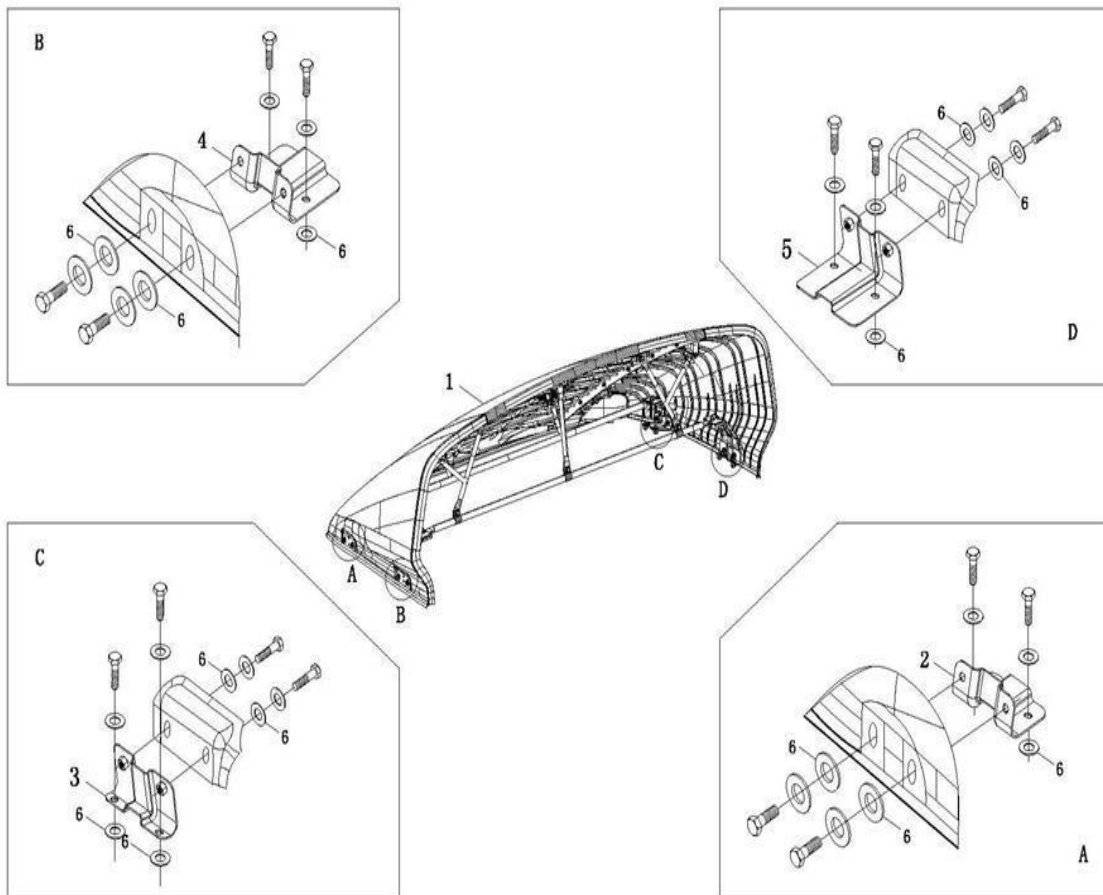

Item	EAN	Nombre	Cant
1	7701023392976	Cortavientos	1
2	7701023164139	Soporte LH 1 Cortavientos	1
3	7701023164146	Soporte RH 1 Cortavientos	1
4	7701023164153	Soporte LH 2 Cortavientos	1
5	7701023164160	Soporte RH 2 Cortavientos	1
6	CM	Arandela Plana	24