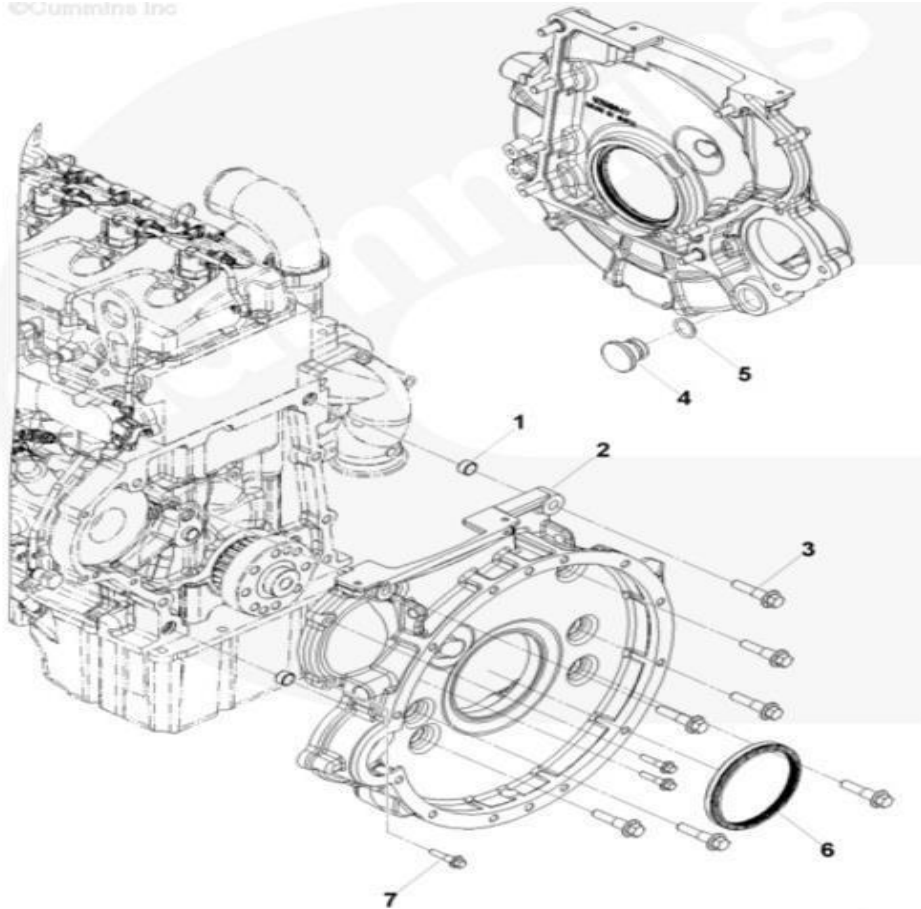

©Cummins Inc

Item	EAN	Nombre	Cant
1	7701023331395	Guia de Bancada	2
2	7701023495523	Carcasa Volante	1
3	CM	Tornillo Hexagonal-M12 X 1.75 X 50.	7
4	7705946235655	Tapon Carcasa Volante	1
5	CM	Retenedor	1
6	7701023172172	Retenedor Trasero Cigüeñal	1
7	7701023294508	Tornillo Hexagonal-M8 x 1.25 x 35	3