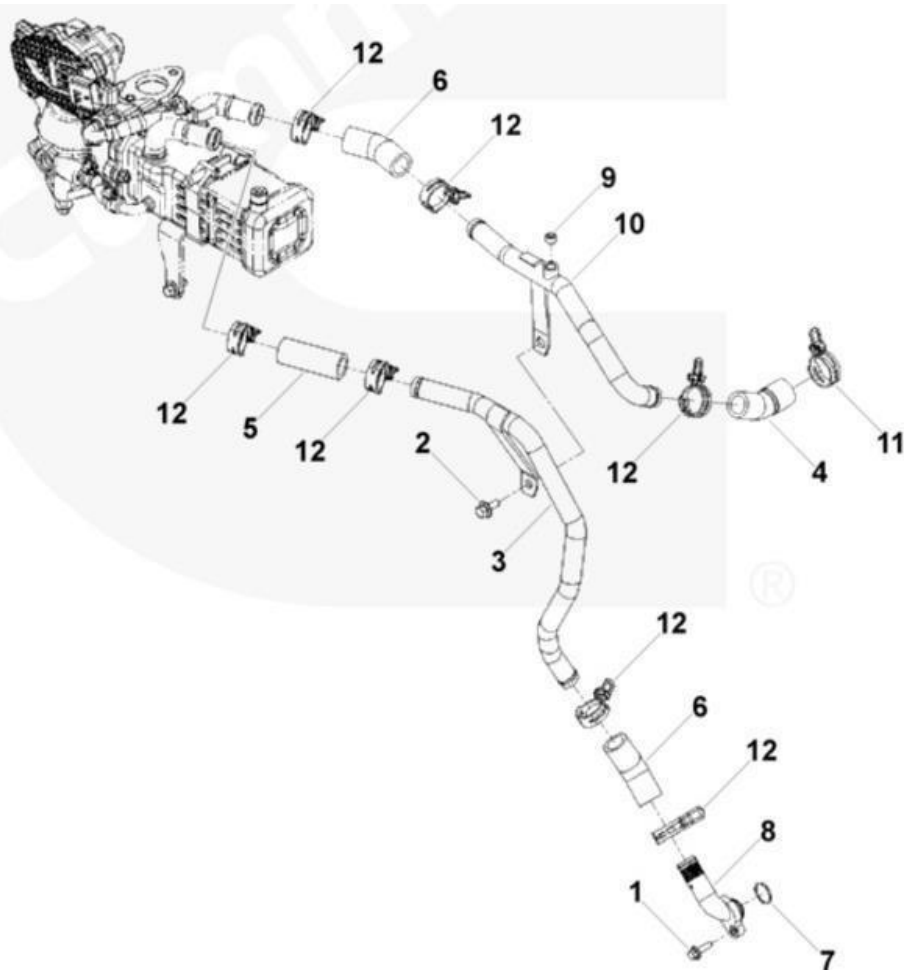

Tubería Recirculación De Aire

Item	EAN	Nombre	Cant
1	7701023294430	Tornillo Hexagonal-M6 X 1.00 X 20.	1
2	7701023510400	Tornillo Hexagonal-M8 X 1.25 X 16	1
3	7701023495479	Tubo Entrada Agua Recirculacion	1
4	7701023237789	Manguera Salida Agua Recirculacion	1
5	7701023495486	Manguera1 Entrada Agua Recirculacion	1
6	7701023495493	Manguera 2 Entrada Agua Recirculacion	2
7	7701023461177	Oring Tubo Entrada Agua	1
8	7701023230353	Codo Recirculacion	1
9	7701023306652	Tapon Codo Transferecia Aire	1
10	7701023230391	Tubo Salida Agua Recirculacion	1
11	CM	Abrazadera manguera I	1
12	CM	Abrazadera manguera II	7