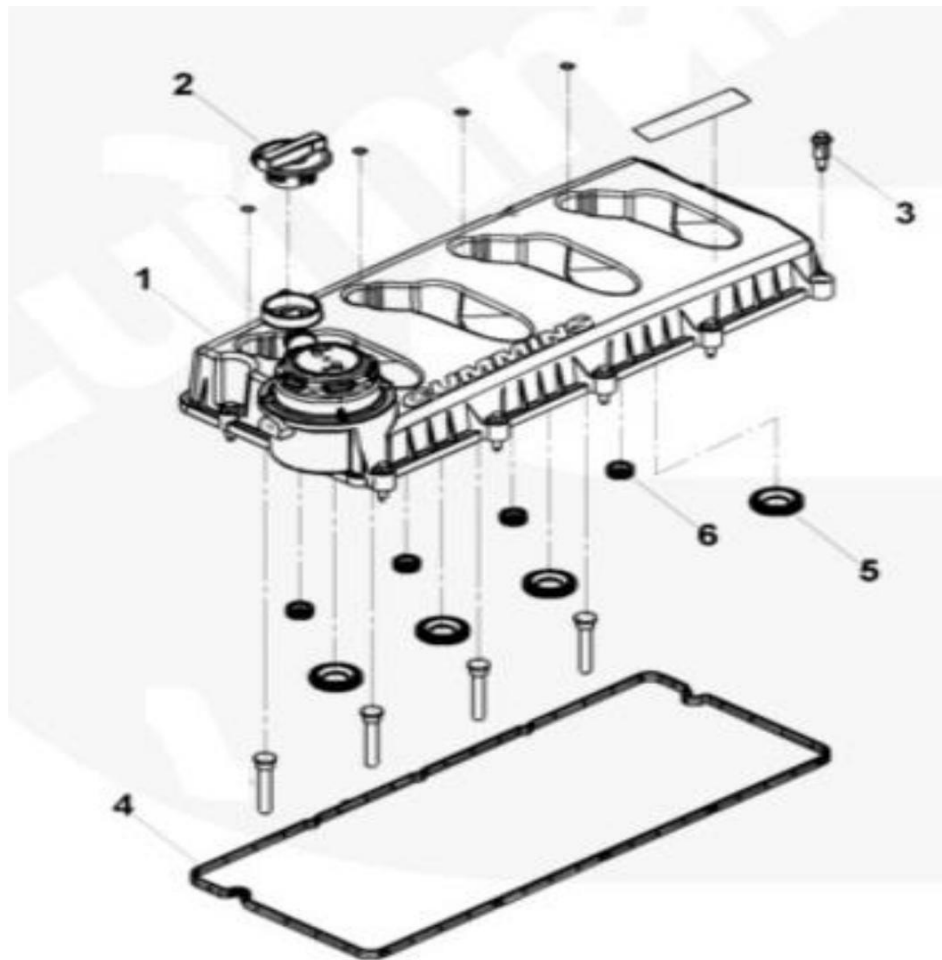

Item	EAN	Nombre	Cant
1	7701023414173	Tapavalvulas Completa	1
2	7701023223096	Tapa Llenado Aceite	1
3	CM	Tornillo tapavalvulas	10
4	7701023354516	Empaque Tapavalvulas	1
5	7701023367301	Empaque de Inyector	4
6	7701023284998	Sello Tapavalvulas	4