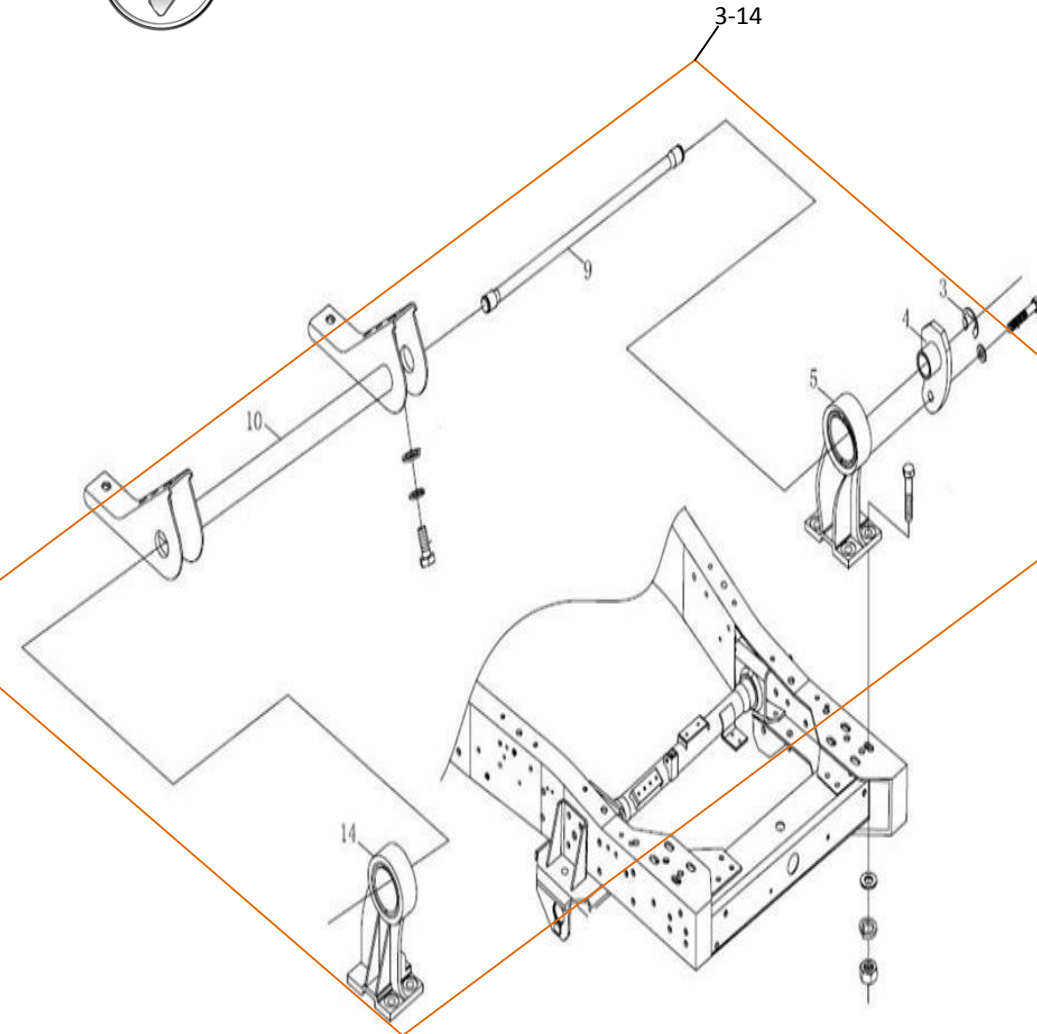

Mecanismo Abatimiento Cabina

Item	EAN	Nombre	Cant
3	7701023973243	Pin Barra Torsion Mecanismo Abatimiento	2
4	CJ	Placa Limitadora	1
5	7701023095426	Soporte RH Abatimiento Cabina	1
NR	7701023095433	Enganche Cabina	1
9	CJ	Barra torsión	1
10	7701023714273	Soporte Apoyo Transversal	1
14	7701023095419	Soporte LH Abatimiento Cabina	1
3-14	7701023095402	Mecanismo Abatimiento Cabina	1