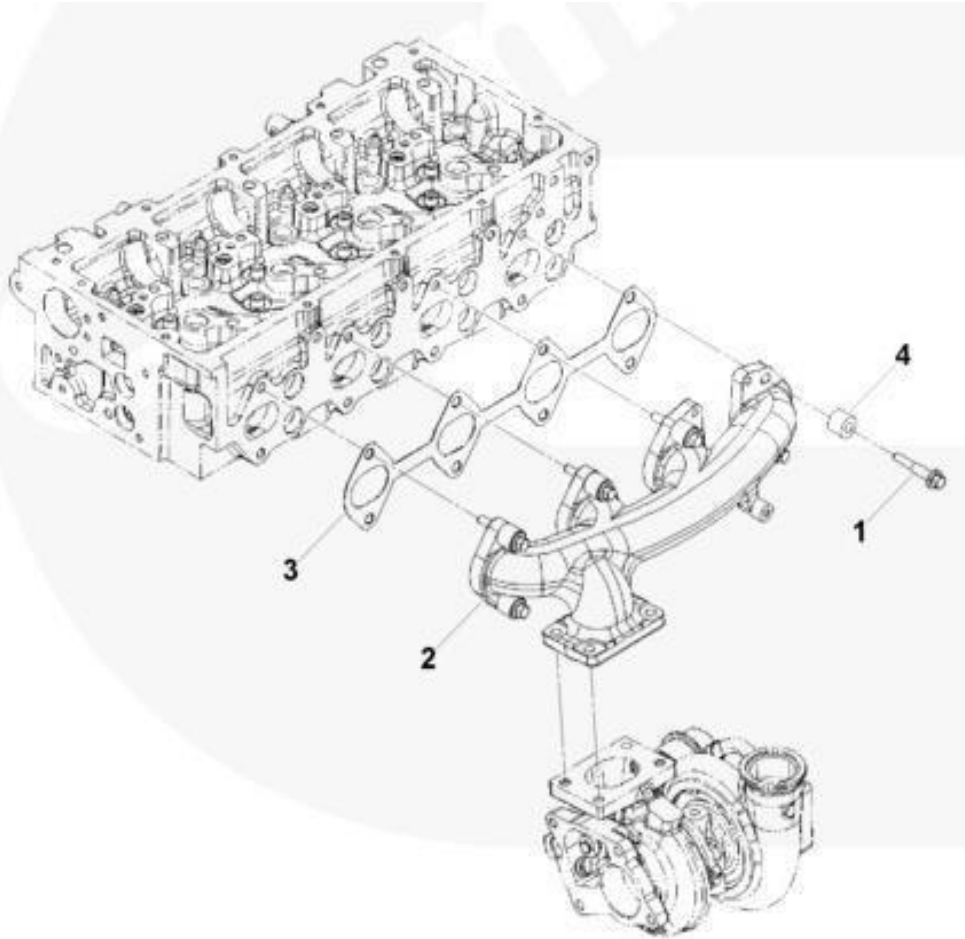

Item	EAN	Nombre	Cant
1	7701023306713	Tornillo Motor Arranque	3

Item	EAN	Nombre	Cant
1	7701023354509	Motor de arranque	1

Item	EAN	Nombre	Cant
1	CM	Tornillo Hexagonal-M6 X 1.00 X 25	6
2	7701023367714	Empaque Multiple de Admision	1
3	CM	Tornillo Hexagonal-M6 X 1.00 X 14.	1
4	CM	Retenedor	1
5	CM	Tornillo Hexagonal-M6 X 1.00 X 12	1
6	7701023373319	Multiple de Admision	1
7	7701023368070	Calefactor Aire Admision	1
8	7705946008457	Perno	2