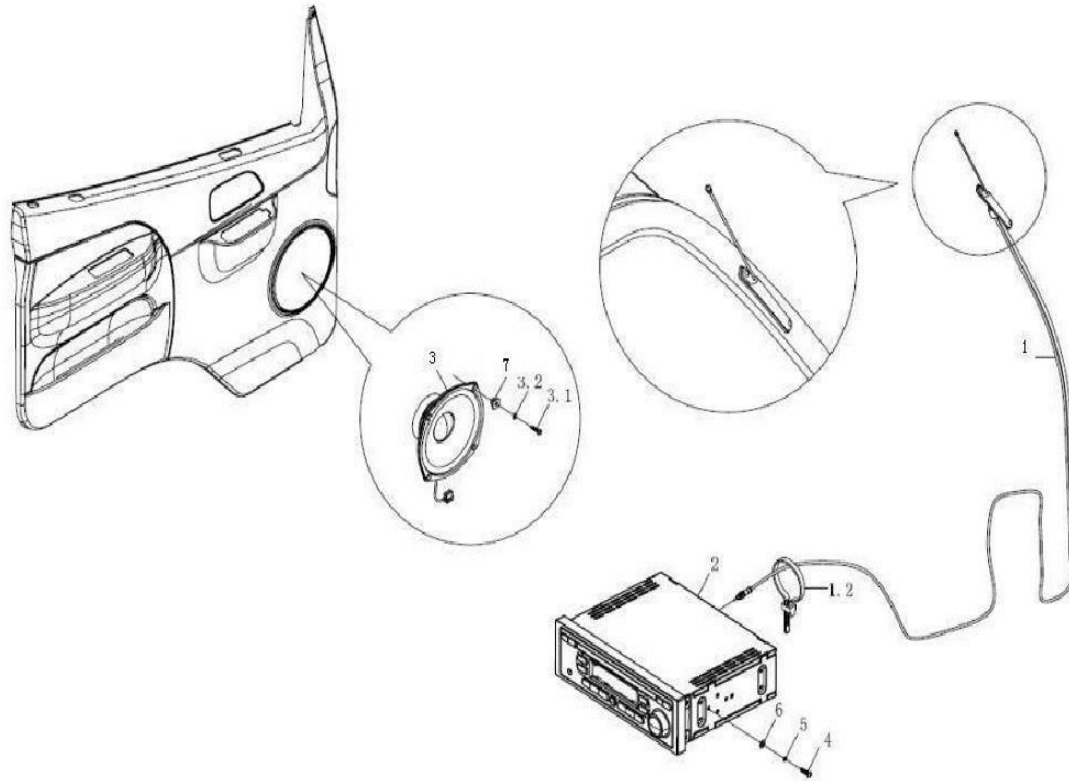

Item	EAN	Nombre	Cant
1	7701023705783	Antena	1
1.2	CM	Abrazadera nylon	6
2	7701023095624	Radio MP3	1
3	7701023707886	Parlante	2
3.1	CM	Tornillo Estrella	8
3.2	CM	Arandela	8
4	CM	Tornillo de Estrella	8
5	CM	Arandela de Presión	8
6	CM	Arandela	8
7	7701023686327	Tuerca Plástica Guia Cabina	8