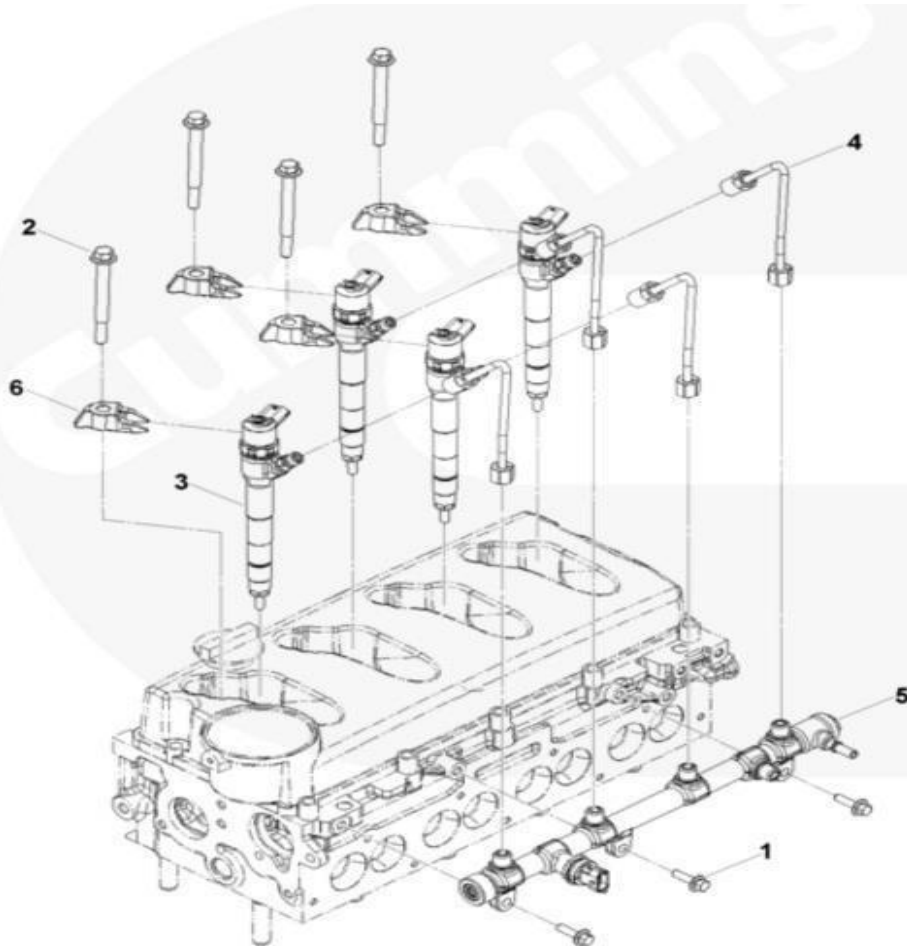

Item	EAN	Nombre	Cant
1	7701023293945	Tornillo Hexagonal-M8 X 1.25 X 25.	3
2	CM	Tornillo Hexagonal-M10 X 1.50 X 100.	4
3	PLU	Inyector	4
4	7701023367790	Tubo Inyector	4
5	7701023495035	Riel de Inyeccion	1
6	7701023495073	Prensa de Inyector	4