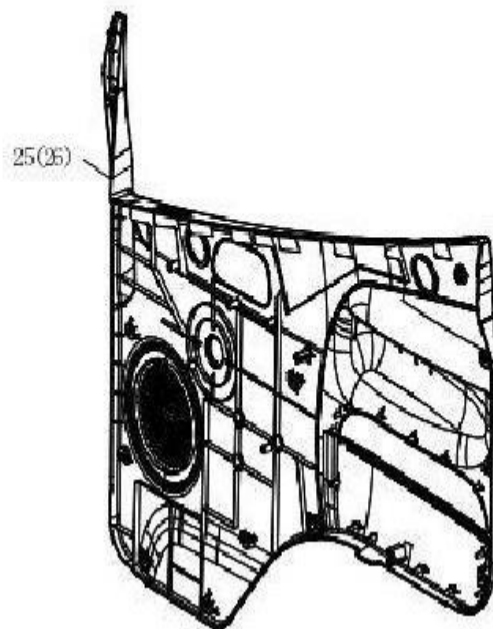

Item	EAN	Nombre	Cant
19	7701023500029	Limitador LH	1
20	7701023500036	Limitador RH	1
25	7701023111126	Cartera Puerta Izquierda	1
26	7701023111119	Cartera Puerta Derecha	1
39	CM	Tornillo Hexagonal M13	2
40	7701023341394	Protector Limitador Puerta	1
41	CM	Tornillo Estrella	1
42	CM	Tuerca Hexagonal M13	3