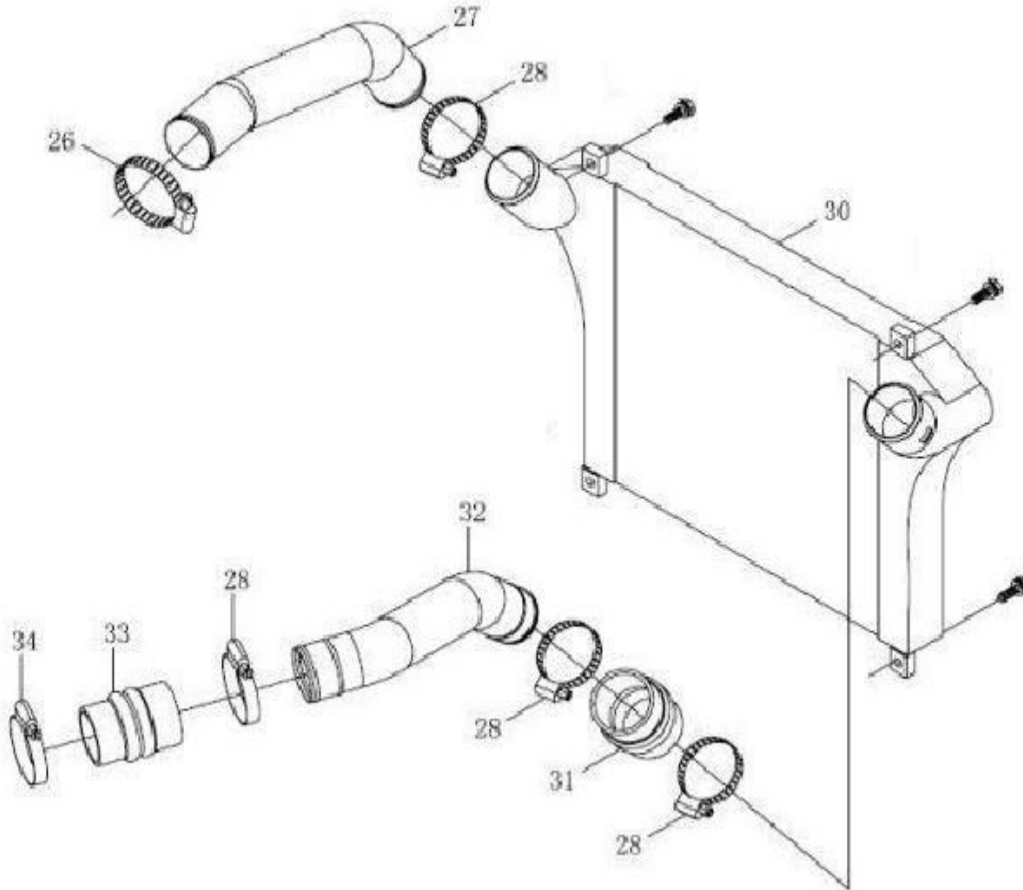

Sistema de Admisión de Aire

Item	EAN	Nombre	Cant
26	CM	Abrazadera metálica	1
27	7701023095976	Manguera Salida Postenfriador	1
28	CM	Abrazadera metalica	2
30	7701023083959	Postenfriador	1
31	PLU	Manguera Entrada Postenfriador	1
32	7701023095983	Tubo Entrada Postenfriador	1
33	7701023096041	Conector Filtro Aire	1
34	CM	Abrazadera Metálica	1
35	7701023979160	Manguera Conectora Postenfriador	1
36	7701023095990	Tubo Admisión	1