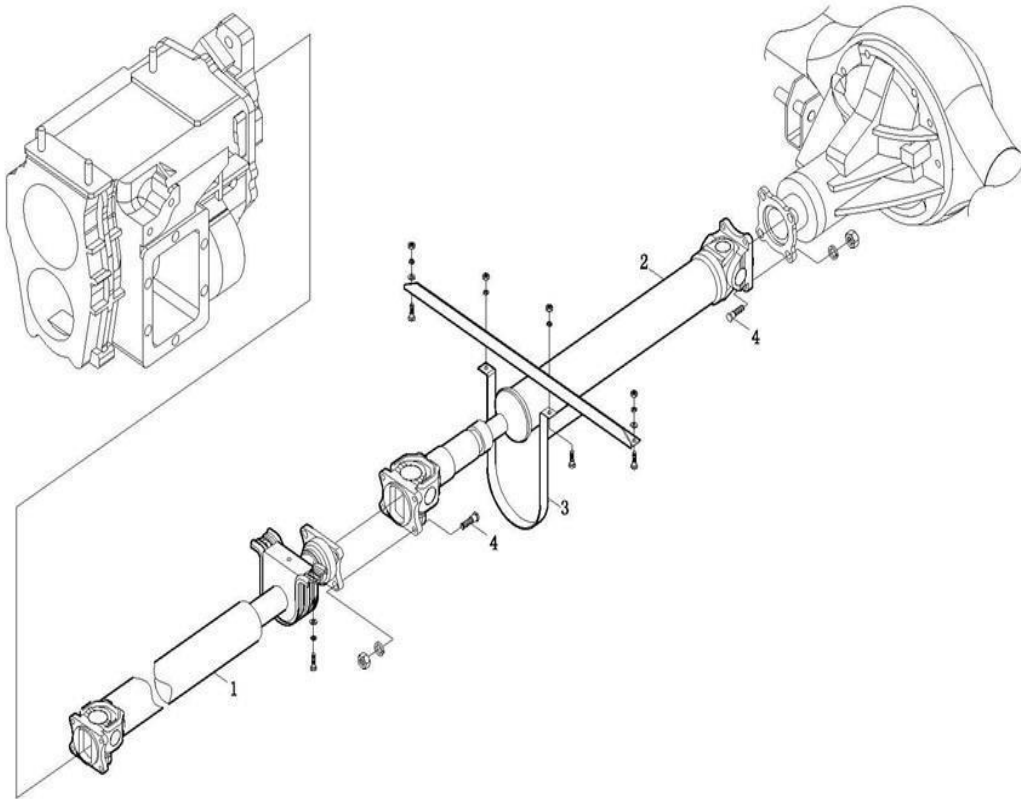

Item	EAN	Nombre	Cant
1	7701023096744	Cardan Delantero	1
2	7701023096751	Cardan Trasero	1
3	CM	Anillo Protector Cardan	1
4	CM	Perno Fijacion Cardan	8
5	7701023096768	Cruceta Cardan	1