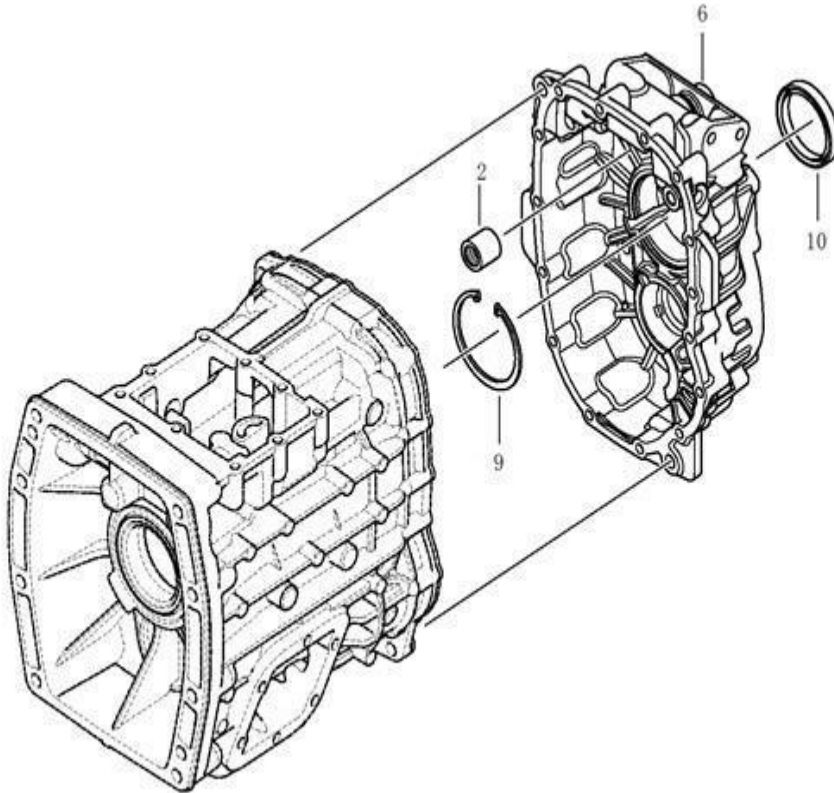

Item	EAN	Nombre	Cant
2	PLU	Buje carcasa Trasera	1
6	7701023157834	Carcasa Trasera Caja	1
9	PLU	Oring	1
10	7705946002936	Reten Trasero Caja	1