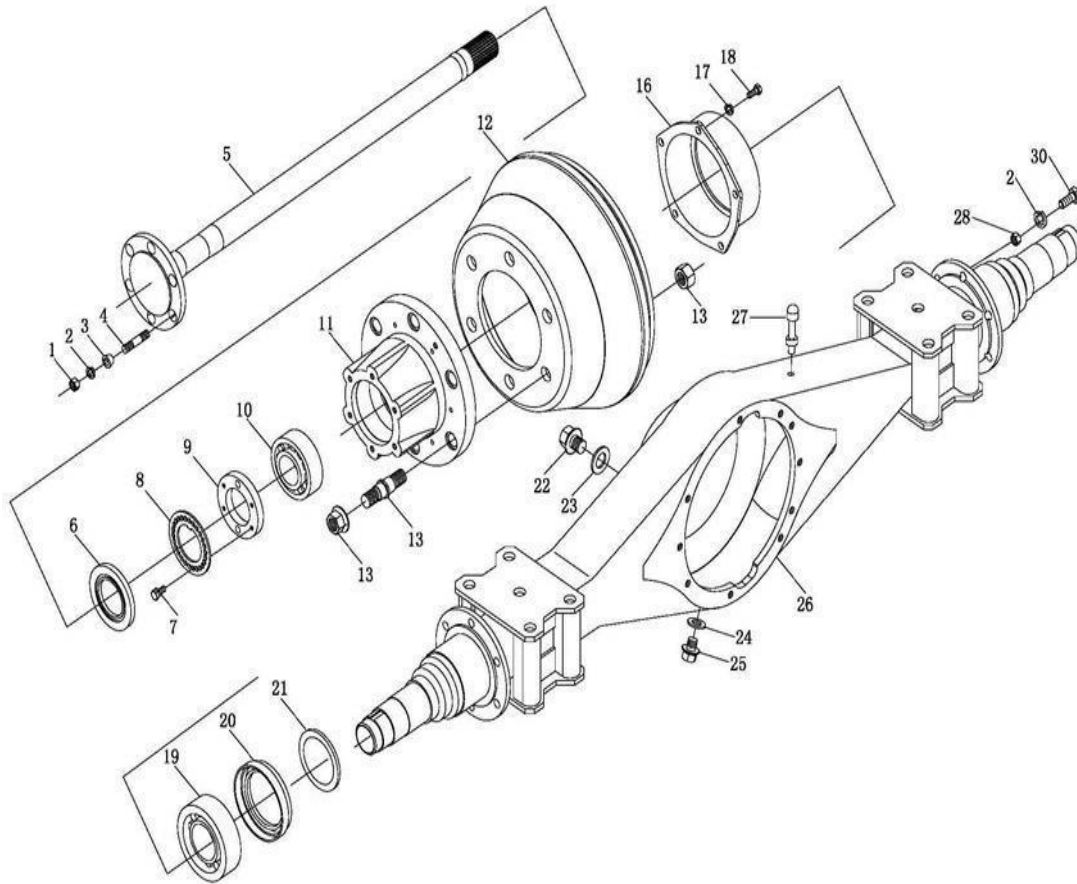

Item	EAN	Nombre	Cant
1	CM	Tuerca Semieje	12
2	CM	Arandela de Presión	12
3	CM	Arandela	16
4	7701023579285	Esparrago de Semieje	16
5	7701023096942	Semieje Trasero	2
6	7701023096959	Retenedor Trasero Externo	2
7	CM	Perno Semieje	4
8	7701023096966	Arandela Pin Eje Trasero	2
9	7701023096973	Tuerca Rodamiento Trasero Externo	2
10	7701023096980	Rodamiento Trasero Externo	2
11	7701023096997	Bocin Trasero	2
12	7701023777285	Campana Trasera	2
13	7701023097000	Conjunto Esparrago Rueda Trasera	10