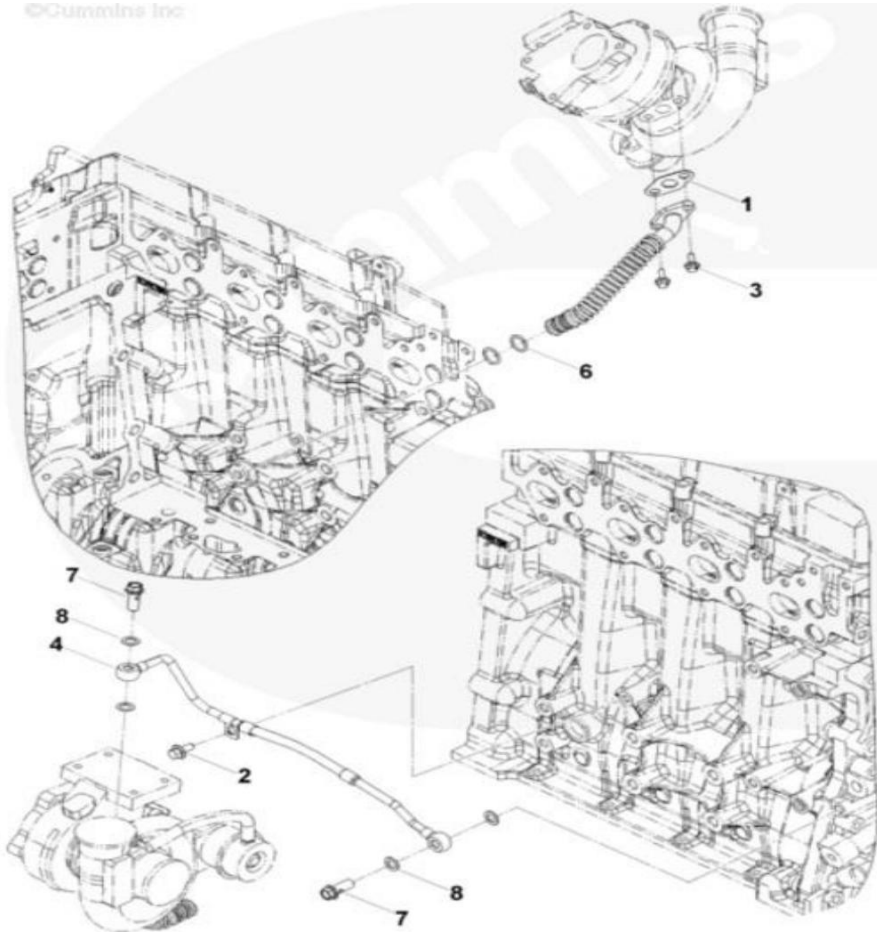

©Cummins Inc

Item	EAN	Nombre	Cant
1	7701023495561	Empaque Retenedor Lubricación Turbo	1
2	7701023293938	Tornillo Hexagonal-M6 X 1.00 X 14.	1
3	CM	Tornillo Hexagonal-M6 X 1.00 X 16.	2
4	7701023495578	Tubo Lubricacion Turbo	1
6	7701023461146	Oring Del Bloque	2
7	CM	Tornillo Hexagono con Brida	2
8	7701023461153	Arandela Sello Tubo Turbo	4