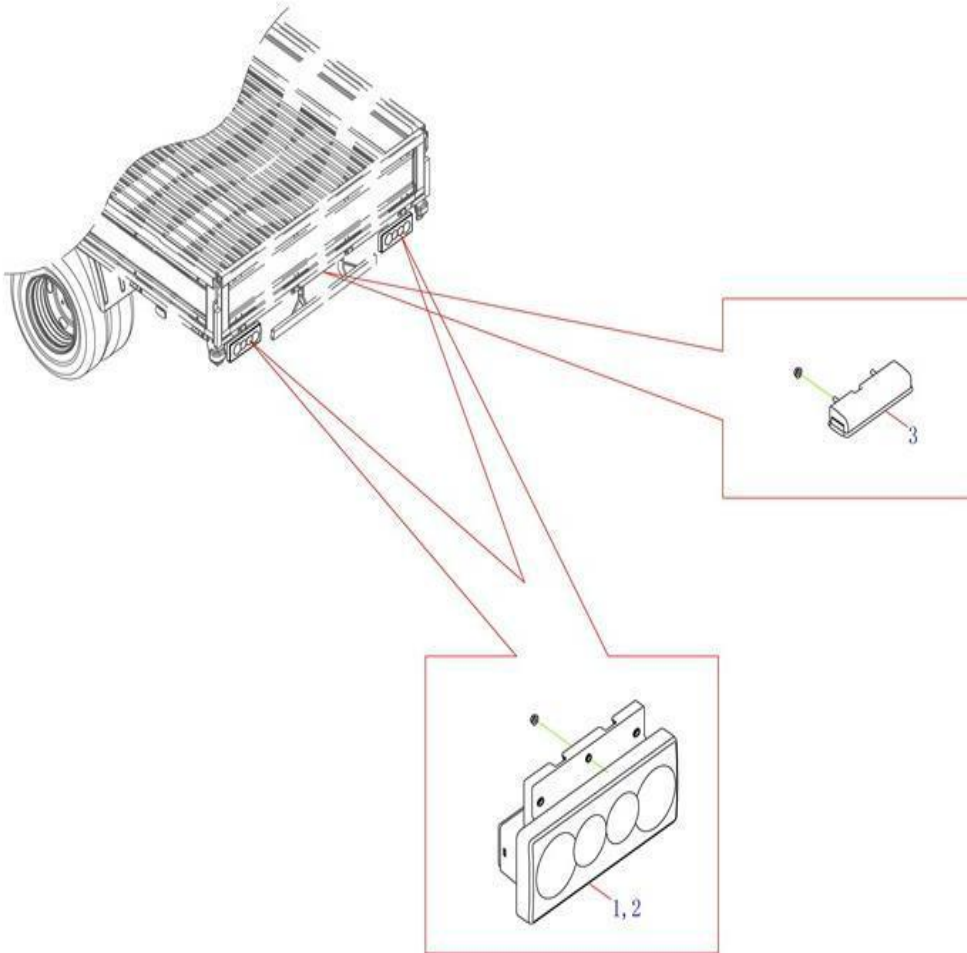

Item	EAN	Nombre	Cant
5	7701023701723	Soporte Lampara Techo	1
6	7701023477512	Lampara de Techo	1
7	7701023095549	Direccional LH	1
8	7701023095556	Direccional RH	1
9	7701023474634	Farola LH	1
16	7701023474641	Farola RH	1
17	7701023474658	Exploradora LH	1
18	7701023474665	Exploradora RH	1