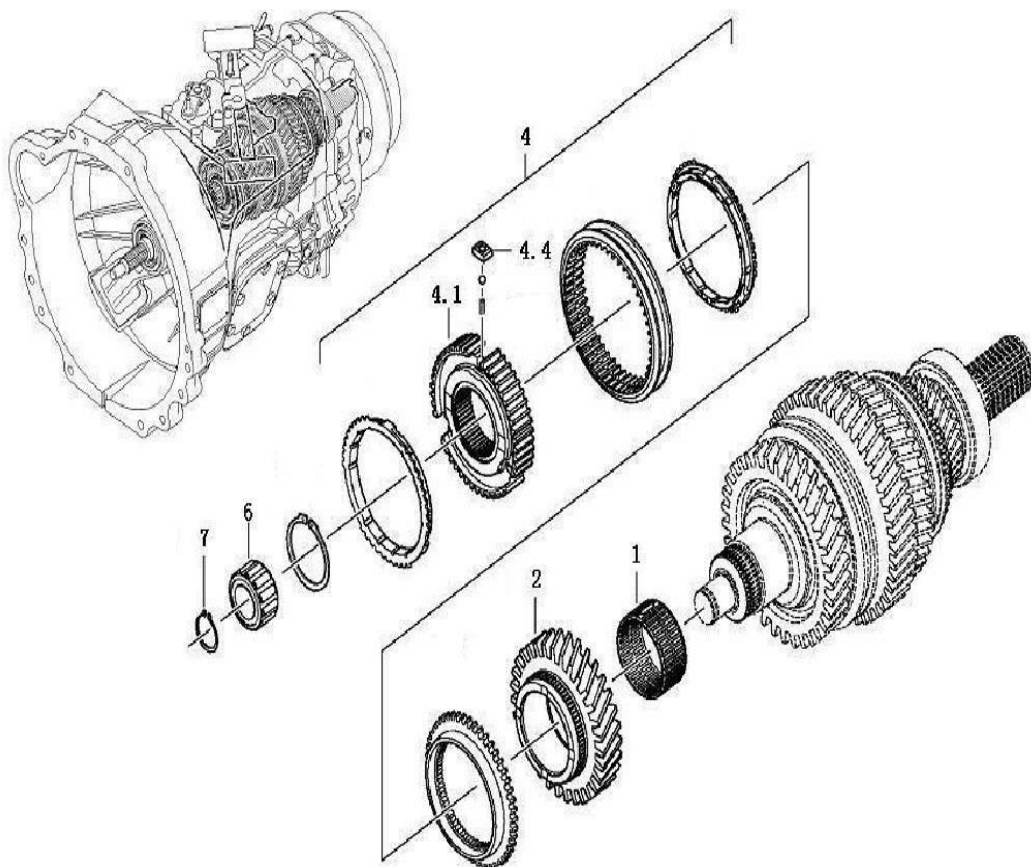

Item	EAN	Nombre	Cant
1	7705946003483	Canastilla de 3a	1
2	7705946003490	Piñon de 3a TD	1
4	7701023410625	Sincronismo Delantero	1
4.1	7701023157957	Mazana Sincronismo	1
4.4	7701023157902	Asiento Sincronismo	3
6	7705946003476	Canastilla 23x40x21	1
7	PLU	Pin	1