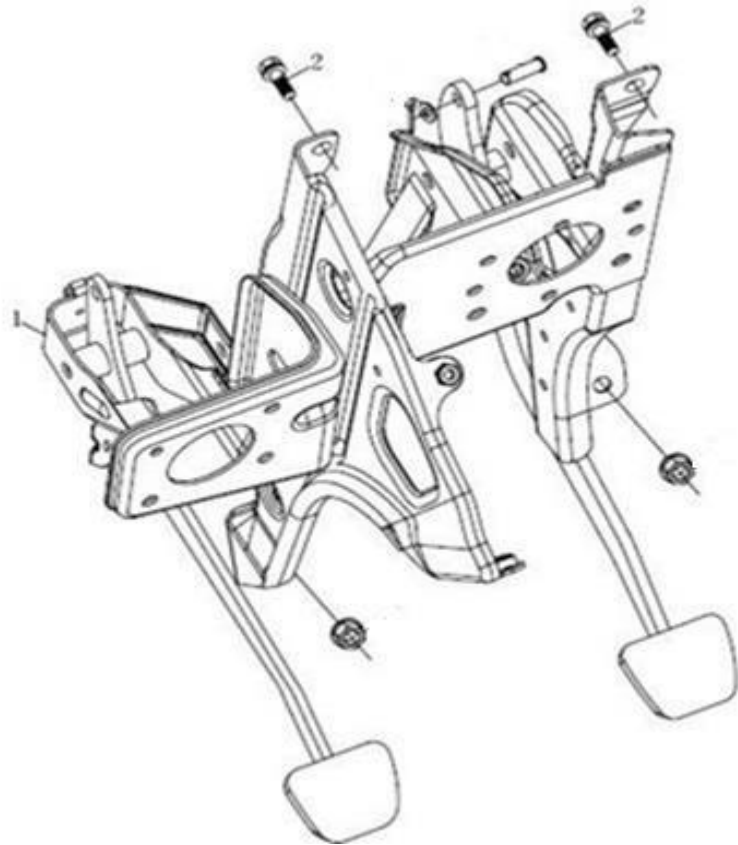

Item	EAN	Nombre	Cant
1	7701023096232	Pedal Clutch+Freno	1
2	CM	Tornillo Hexágono	2