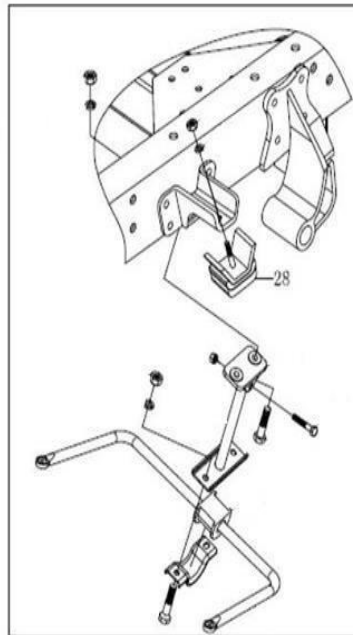

Item	EAN	Nombre	Cant
9	7701023359115	Pasador Ballesta	2
17	7701023096713	Grapa Ballesta Trasera	4
28	7701023096713	Grapa Ballesta Trasera	4