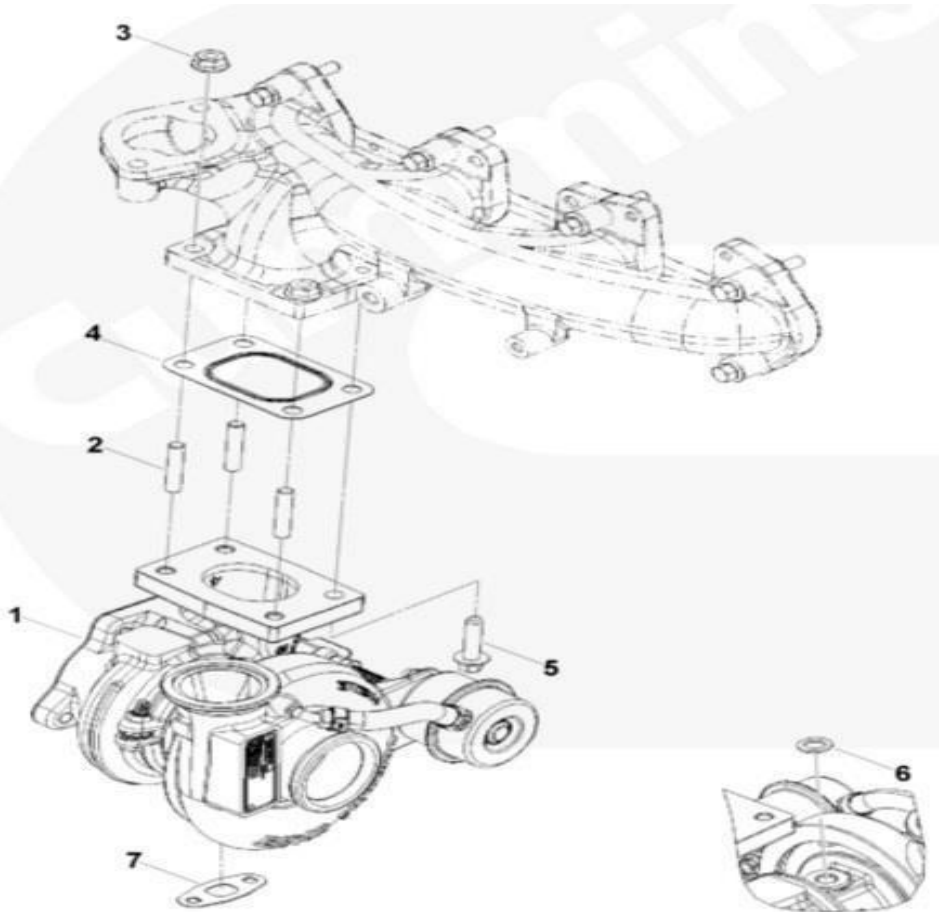

Item	EAN	Nombre	Cant
1	7701023114837	Turbocargador	1
2	CM	Esparrago	3
3	CM	Tornillo Hexagonal-M8 X 1.25.	3
4	7701023331548	Empaque de Turbo	1
5	CM	Tornillo Hexagonal-M8 X 1.25 X 30.	1
6	7701023461153	Arandela Sello Turbo Turbo	1