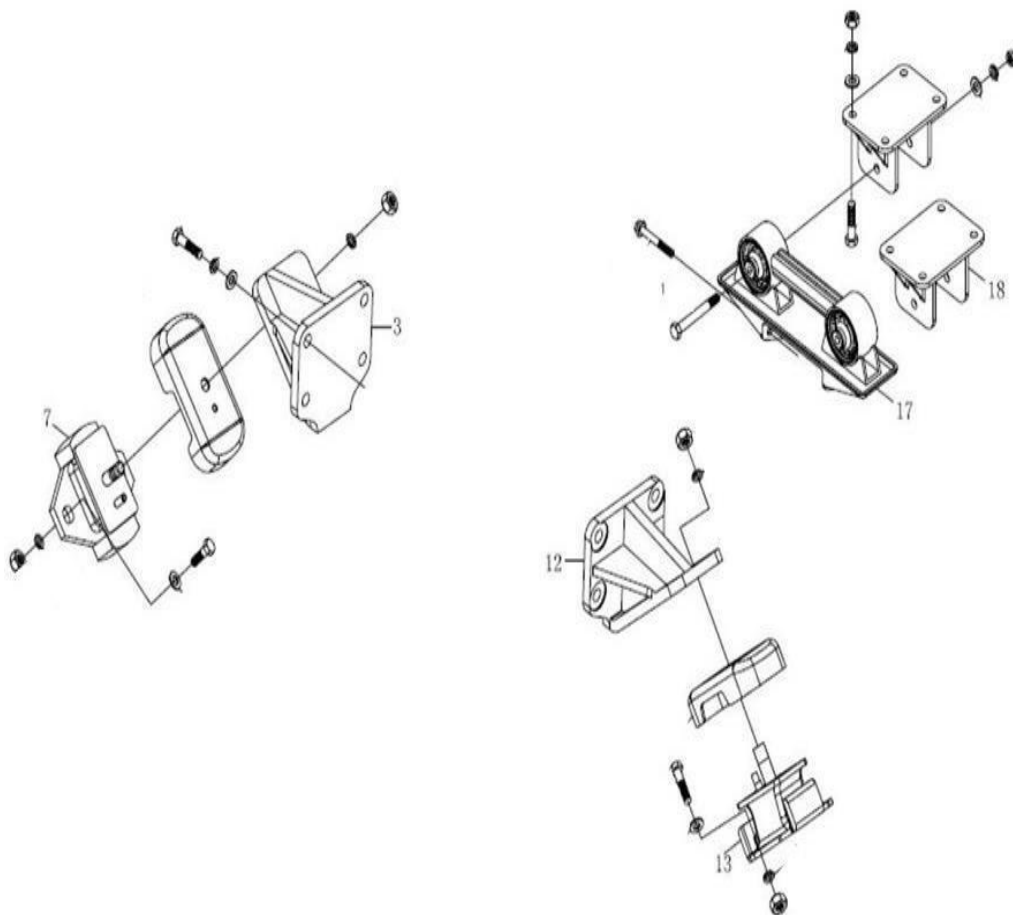

Item	EAN	Nombre	Cant
3	PLU	Soporte delantero derecho del motor	1
7	7701023358989	Soporte de Motor RH	1
12	PLU	Soporte delantero LH del motor	1
13	7701023358972	Soporte de Motor LH	1
18	PLU	Soporte trasero del motor	2