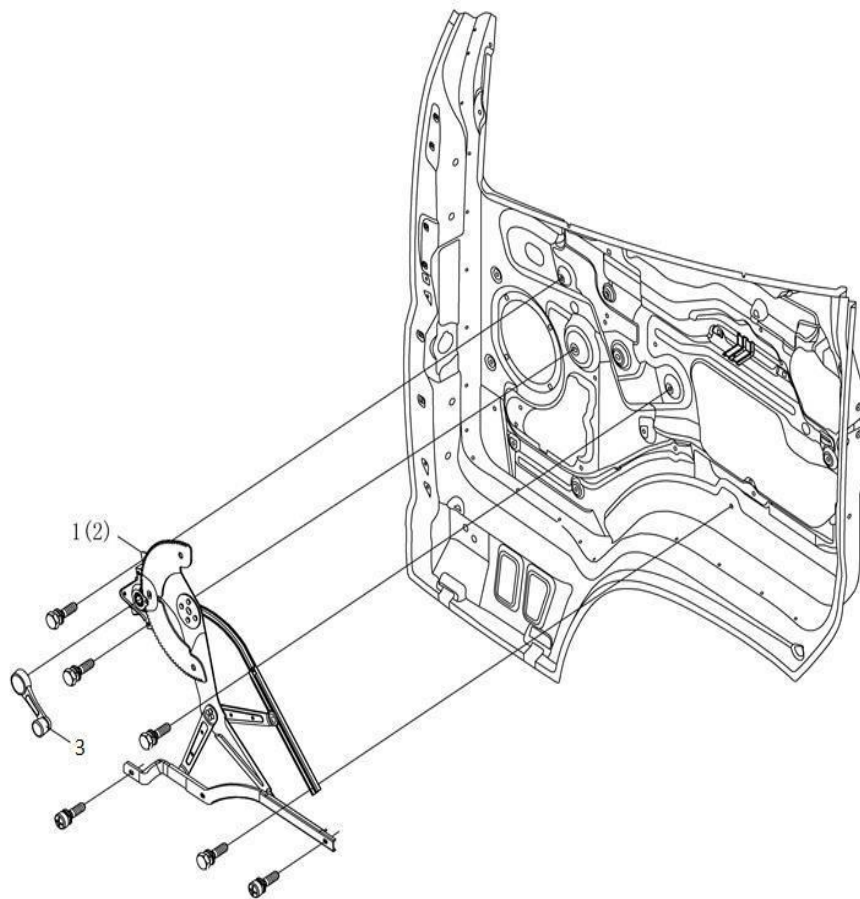

Item	EAN	Nombre	Cant
1	7701023683692	Cremaller Eleva LH	1
2	7701023695091	Cremaller Eleva RH	1
4	7701023684101	Manija Elevavidrios	2