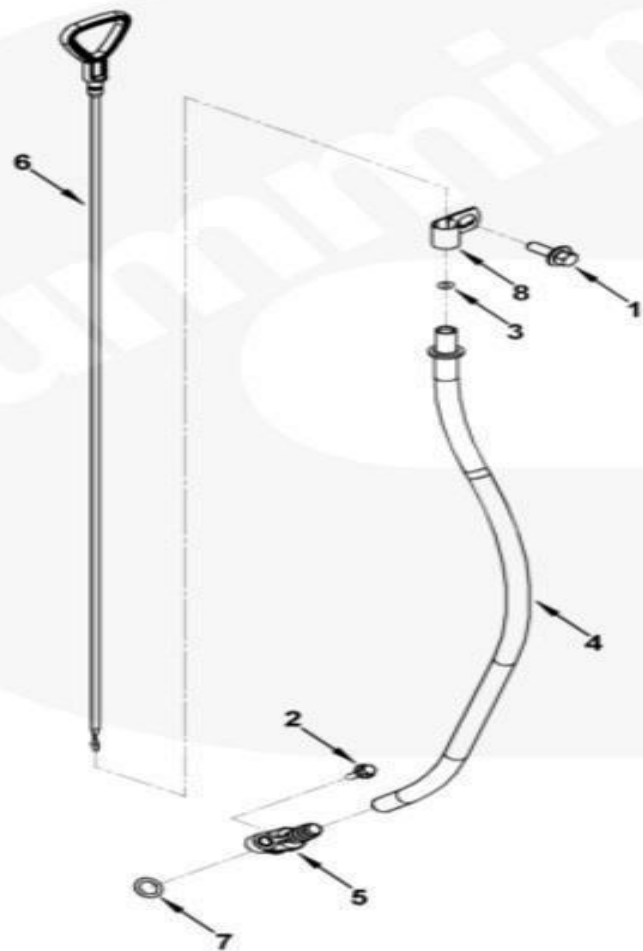

Item	EAN	Nombre	Cant
1	CM	Tornillo Hexagonal-M5 X 0.80 X 16.	1
2	CM	Tornillo Hexagonal-M6 x 1.00 x 12	1
3	7701023305761	Sello Conectores Inyectores	1
4	PLU	Tubo medidor aceite	1
5	PLU	Soporte tubo medidor	1
6	7701023495028	Varilla Medidor Aceite	1
7	7701023331579	Oring Varilla Aceite	1
8	CM	Clip	1