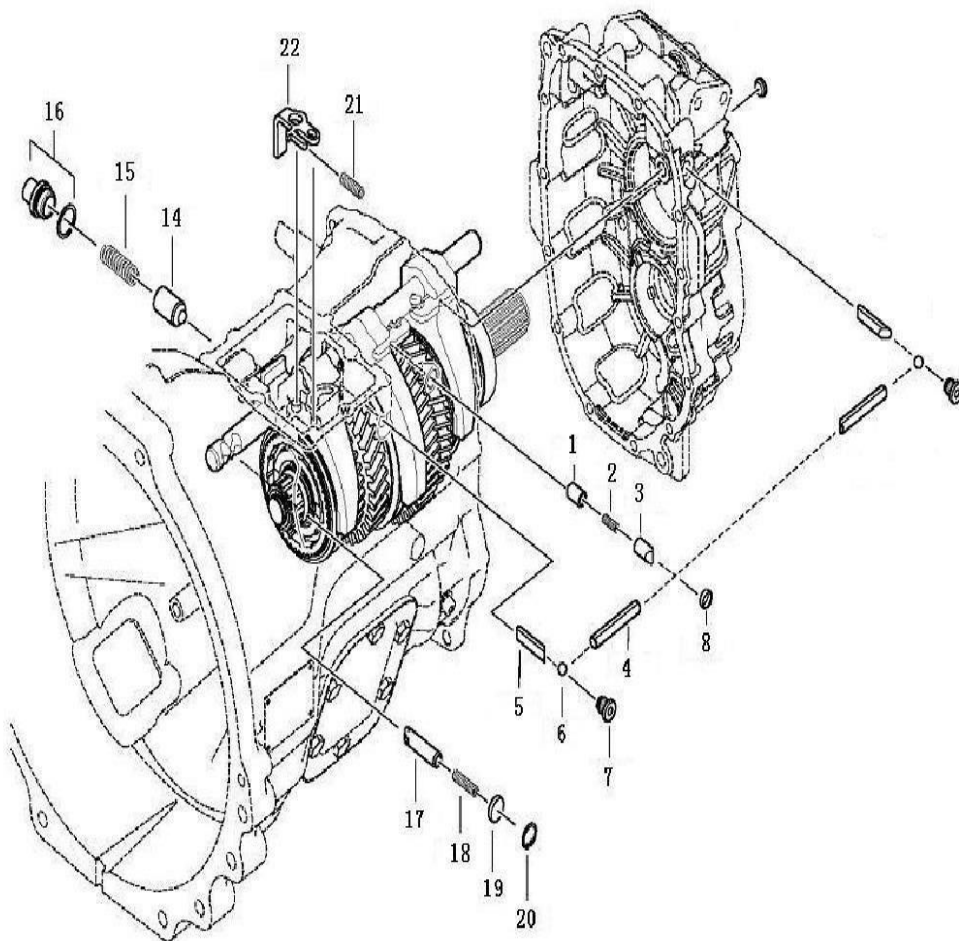

Item	EAN	Nombre	Cant
1	7701023158022	Pin 1 Presion Eje Horquilla Caja	1
2	7701023158039	Resorte Eje Horquilla Caja	1
3	7701023158046	Pin 2 Presion Eje Horquilla Caja	1
4	PLU	Pin 3 presion Eje Horquilla Caja	1
5	PLU	Pin 4 presion Eje Horquilla Caja	1
6	7701023232180	Balin Pin Interlock	1
7	PLU	Tapon roscado	1
8	7705946002790	Tapa Pin Carcasa Caja	1
14	7701023158053	Pin Dentado Eje Horquilla Caja	1
15	PLU	Resorte Eje Horquilla Caja	1
16	PLU	Tapon	1
17	PLU	Pin sincronismo	1
18	PLU	Resorte sincronismo	1
19	PLU	Sello de cubierta	1
20	PLU	Pin	1
21	PLU	Resorte de Presion	1
22	7701023158060	Platina Eje Horquillas Caja	1