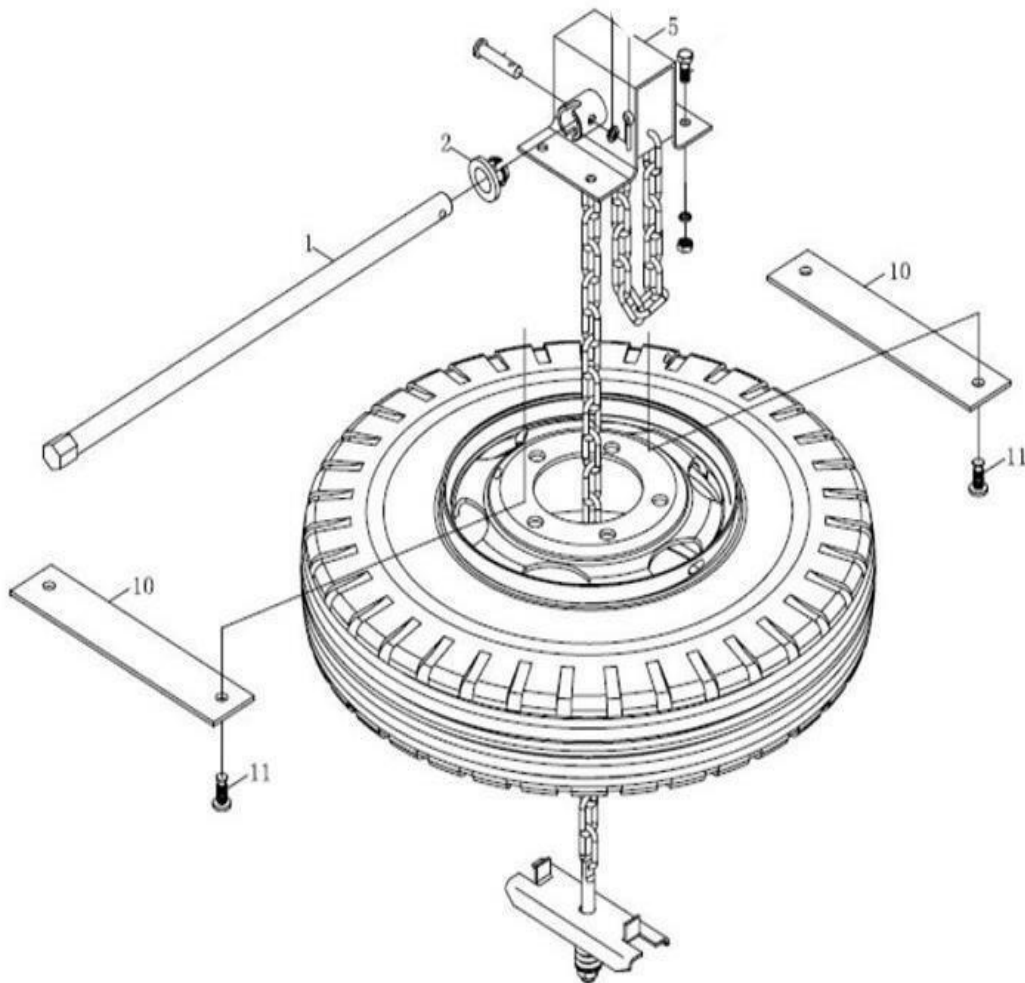

Mecanismo Llanta de Repuesto

Item	EAN	Nombre	Cant
1	7701023695237	Barra Mecanismo Llanta Repuestos	1
2	7701023695763	Buje Barra Llanta Repuestos	1
5	7701023699037	Malacate Llanta Repuesto	1
10	7701023972147	Empaque Malacate Llanta Repuestos	2
11	7701023972604	Arandela Plástica	4