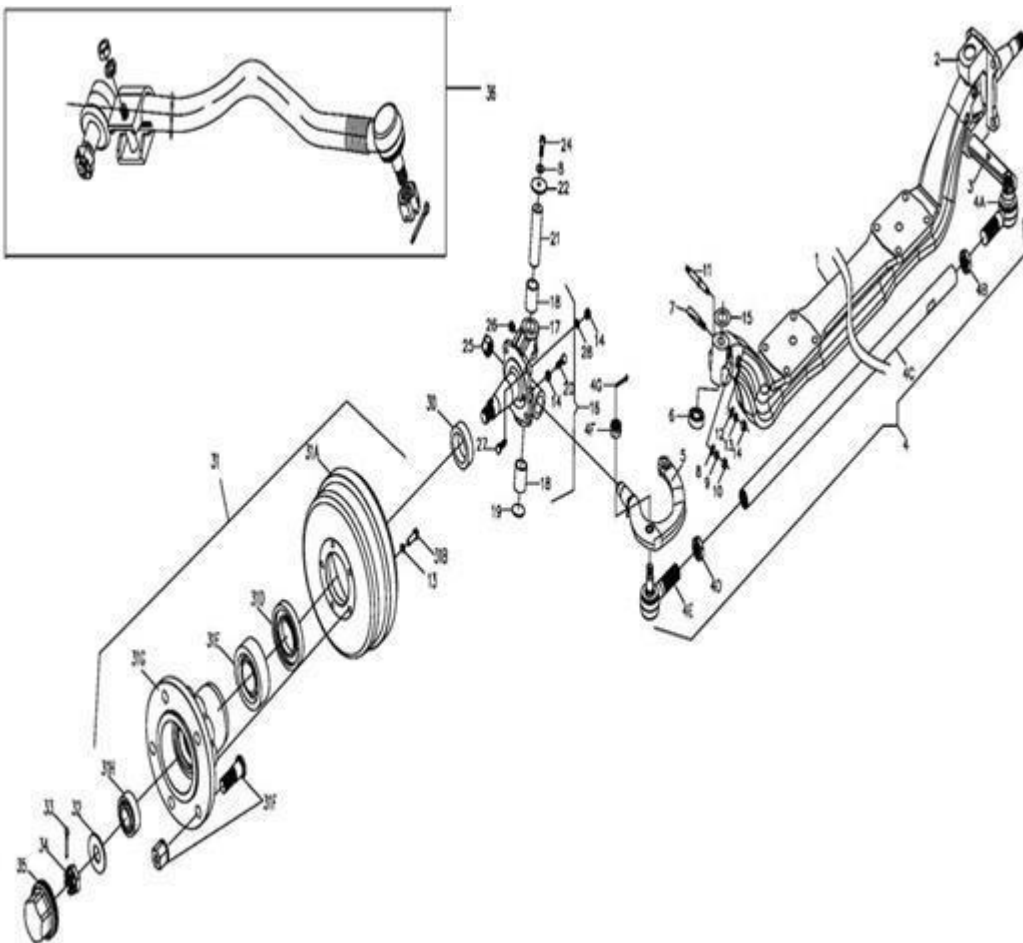

Item	EAN	Nombre	Cant
1	7701023096775	Eje Delantero	1
2	7701023096782	Cacho Direccion RH	1
3	7701023096799	Brazo Direccion RH	1
4	PLU	Conjunto biela dirección	1
4A	7701023096812	Terminal Direccion RH	1
4B	7701023262606	Tuerca RH Barra Direccion	1
4D	7701023707053	Tuerca LH Barra Direccion	1
4E	7701023361446	Terminal Direccion LH	1
4F	CM	Tuerca M16X1.5	2
4G	CM	Pin de Bloqueo	2
5	7701023096829	Brazo Direccion LH	1
6	7701023549066	Rodamiento Splinder	2
7	7701023690461	Cuña de Splinder	2
8	CM	Arandela M12	2
9	CM	Arandela M10	2
10	CM	Tuerca	2
11	7701023096836	Pasador Amortiguador	2
12	CM	Arandela M12	2
14	CM	Tuerca M12	4
15	CM	Arandela de ajuste	2