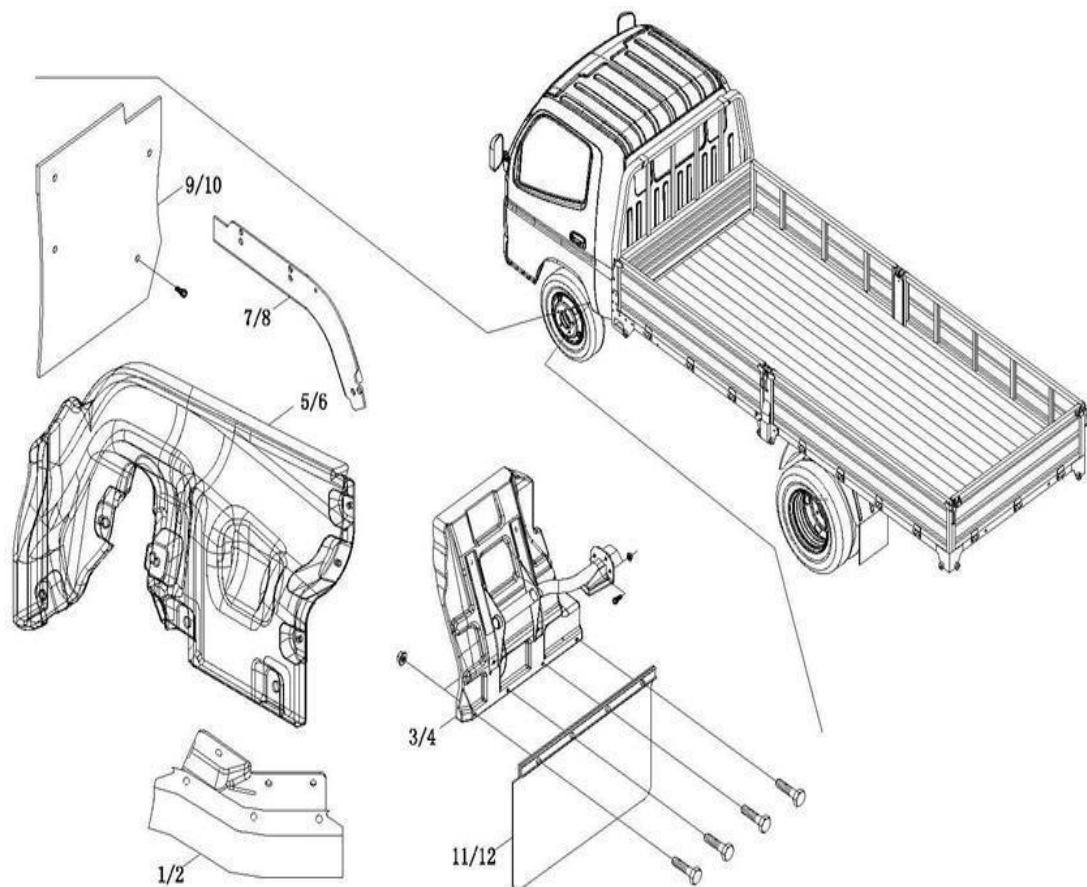

Item	EAN	Nombre	Cant
1	7701023700627	Proteccion Borde Superior Izquierdo	1
2	7701023700610	Proteccion Borde Superior Derecho	1
3	7701023095464	Guardabarro LH	1
4	7701023095471	Guardabarro RH	1
5	7701023095488	Guardabarro Inferior LH Motor	1
6	PLU	Guardabarro Inferior RH Motor	1
7	7701023684361	Platina Conexion Motor LH	1
8	7701023684378	Platina Conexion Motor RH	1
9	7701023683944	Decoracion Guardabarro LH	1
10	7701023683937	Decoracion Guardabarro RH	1
11	PLU	Platina Guardabarros LH	1
12	PLU	Platina Guardabarros RH	1