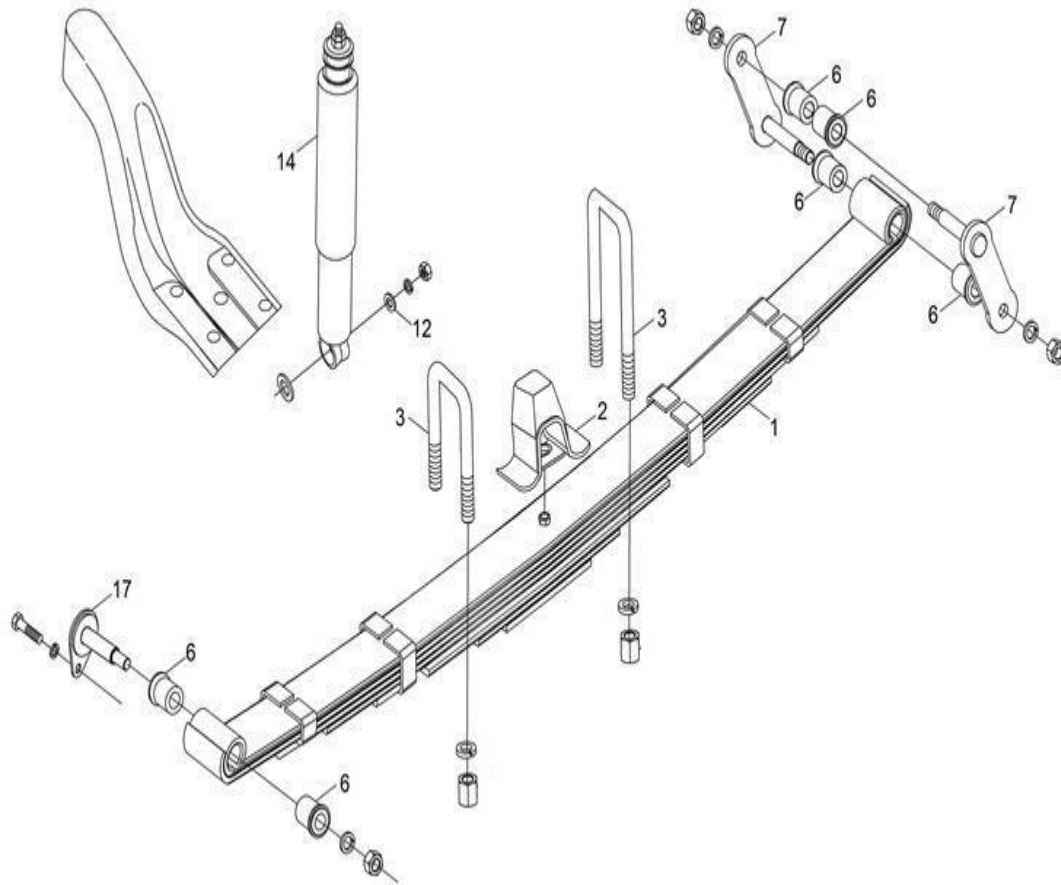

Item	EAN	Nombre	Cant
1	7701023096652	Ballesta Delantera	1
2	7701023096669	Tope Ballesta Delantera	2
3	7701023096638	Grapa Ballesta Delantera	4
6	7701023096676	Buje Ballesta Delantera	12
7	7701023096683	Balancin Ballesta D	4
12	7701023972116	Arandela Amortiguador	2
14	7701023096645	Amortiguador Delantero	2
17	7701023096690	Pasador Ballesta Delantera	2