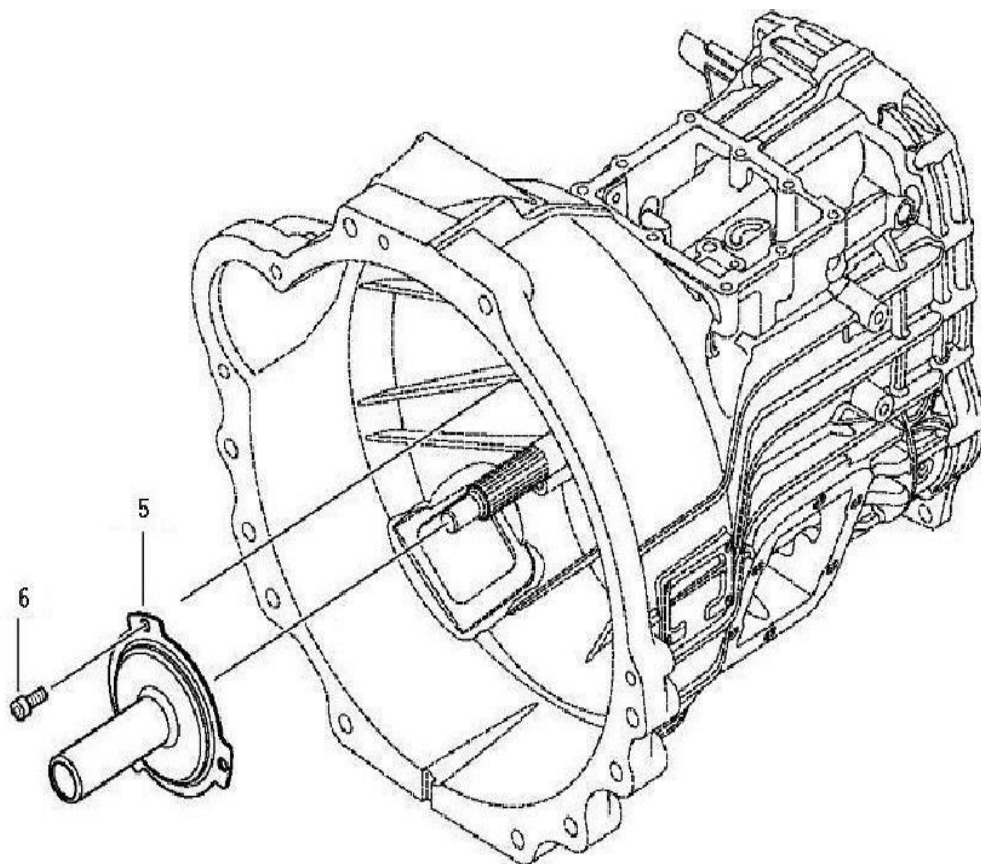

Item	EAN	Nombre	Cant
5	7701023157889	Cubierta Eje Propulsor	1
6	CM	Tornillo Cubierta eje propulsor	3