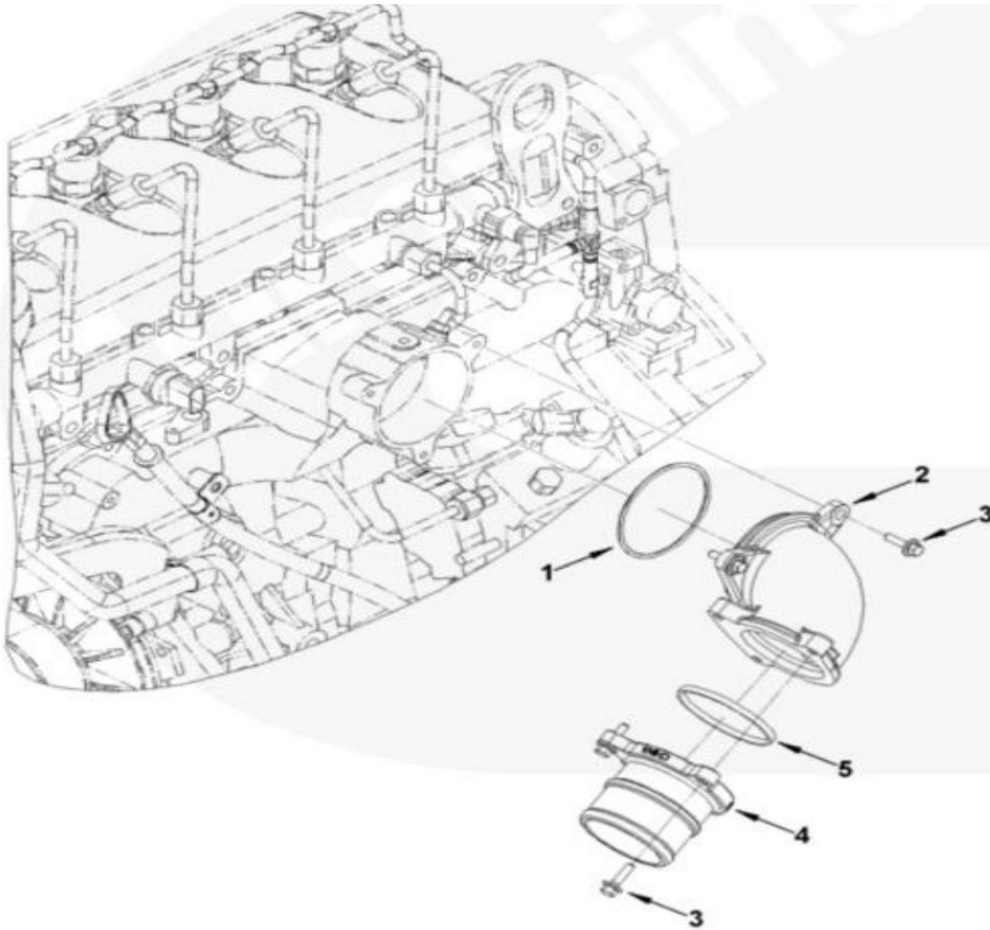

Conexión Transferencia de Aire

Item	EAN	Nombre	Cant
1	7701023230469	Oring Admisión de Aire	1
2	7701023495141	Codo Entrada Admision	1
3	7701023294430	Tornillo Hexagonal-M6 X 1.00 X 20.	6
4	7701023495158	Conexion Entrada Admision	1
5	7701023454766	Sello Conexión Transferencia Aire	1