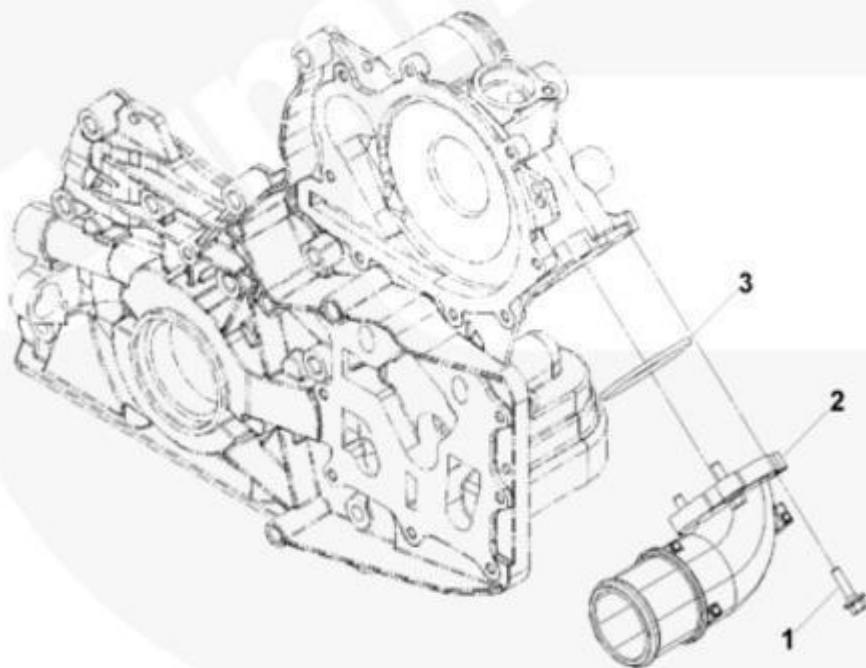

Item	EAN	Nombre	Cant
1	7701023373364	Correa Distribución	1
2	7701023373371	Polea Loca 1	1
3	7701023373388	Polea Loca 2	1

©Cummins Inc

Item	EAN	Nombre	Cant
1	7701023367578	Tope Resorte Valvulas	16
2	PLU	Cuña Valvula	32
3	PLU	Resorte De Valvula	16
4	7701023486279	Valvula Admision	8
5	7701023367592	Gorro Valvula	16
6	7701023410717	Valvula Escape 5308265	
7	CJ	Culata	1
8	7701023306614	Tapon Expansion Tubo Medio Aceite	4
9	7701023306737	Tapon Expansion	11
10	7701023367240	Buje Arbol Levas	1
11	PLU	Cuña Valvula	4
12	7701023354486	Asiento Valvula Escape	8
13	7701023354493	Asiento Valvula Admision	8
14	7701023354455	Empaque de Culata	1
15	7701023367424	Perno de Culata	10
NR	7701023367356	Culata Completa	