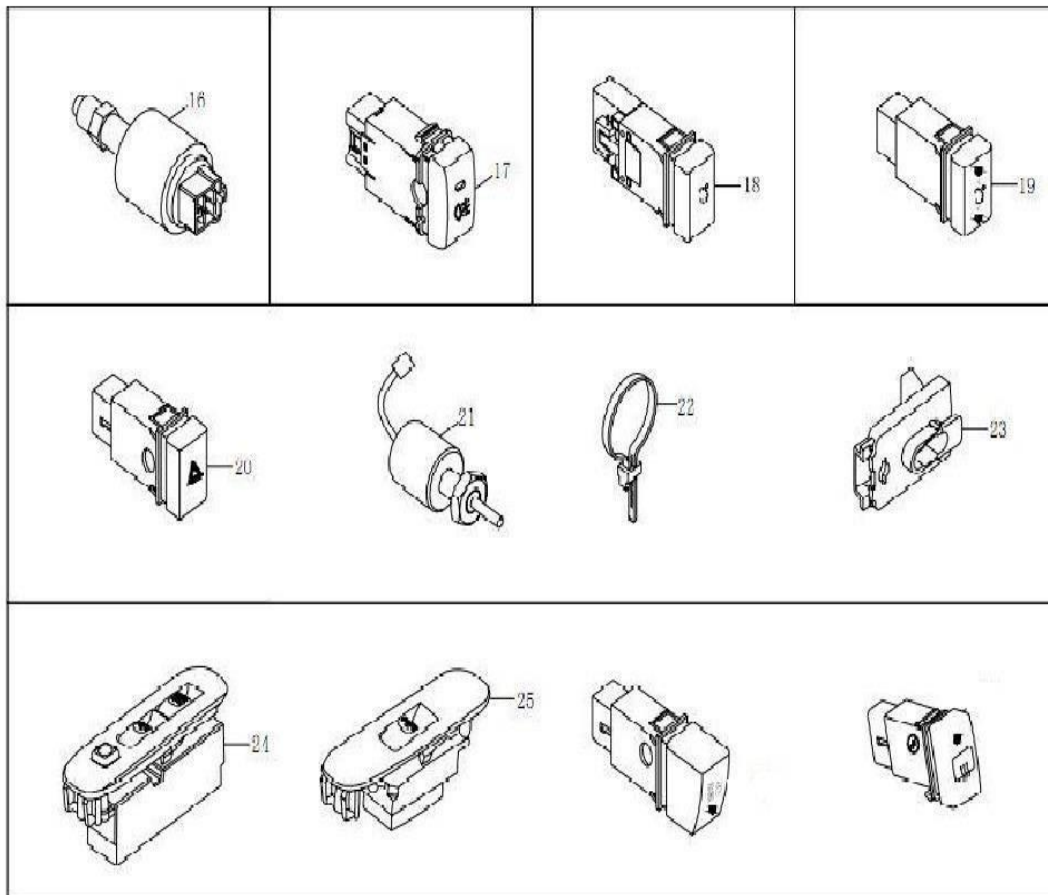

Item	EAN	Nombre	Cant
16	7701023477567	Interruptor Freno	1
17	7701023477550	Interruptor Exploradora Trasera	1
18	7701023095587	Interruptor Crucero	1
19	7701023095594	Interruptor Crucero +/-	1
20	7701023477543	Interruptor Estacionarias	1
21	7701023691017	Sensor Clutch	1
22	CM	Cinturón De Sujeción	1
23	7701023690980	Sensor Apertura Puerta	2
24	PLU	Control Vidrios Eléctricos Izquierdos	1
25	PLU	Control Vidrios Eléctricos Derechos	1
	7701023095600	Interruptor Diagnostico	1