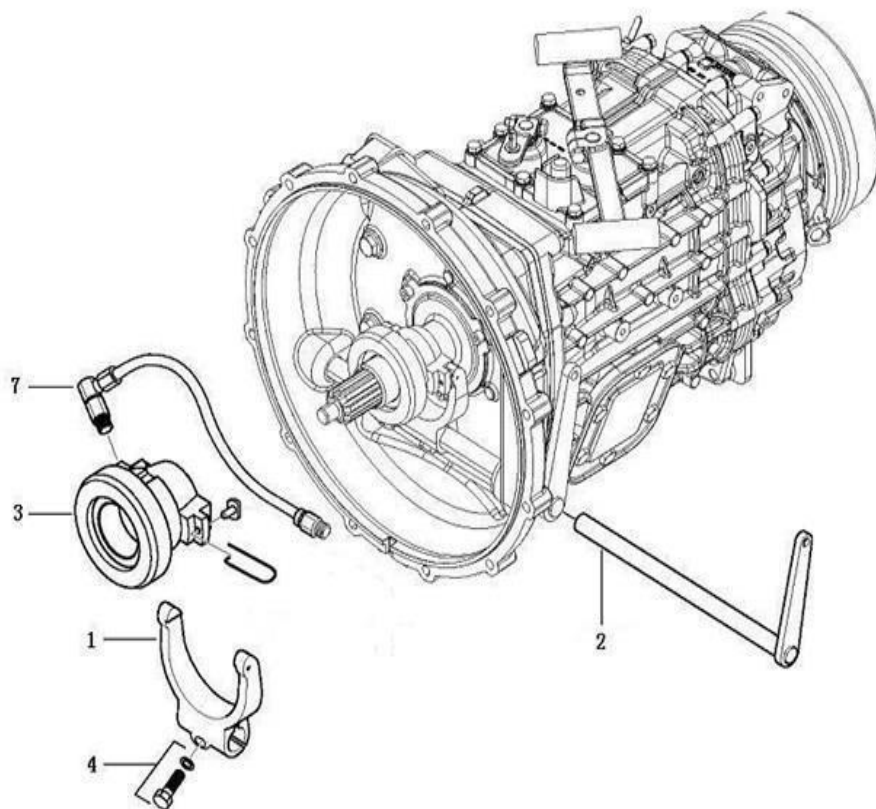

Item	EAN	Nombre	Cant
1	7701023158114	Horquilla de Clutch	1
2	7701023158121	Eje Horquilla Clutch	1
3	7701023158138	Rodamiento Clutch	1
	CM	Buje	1
4	CM	Arandela de presion	1
	CM	Tornillo Hexagonal	1
7	7701023232197	Tubo Lubricación Rodamiento Clutch	1