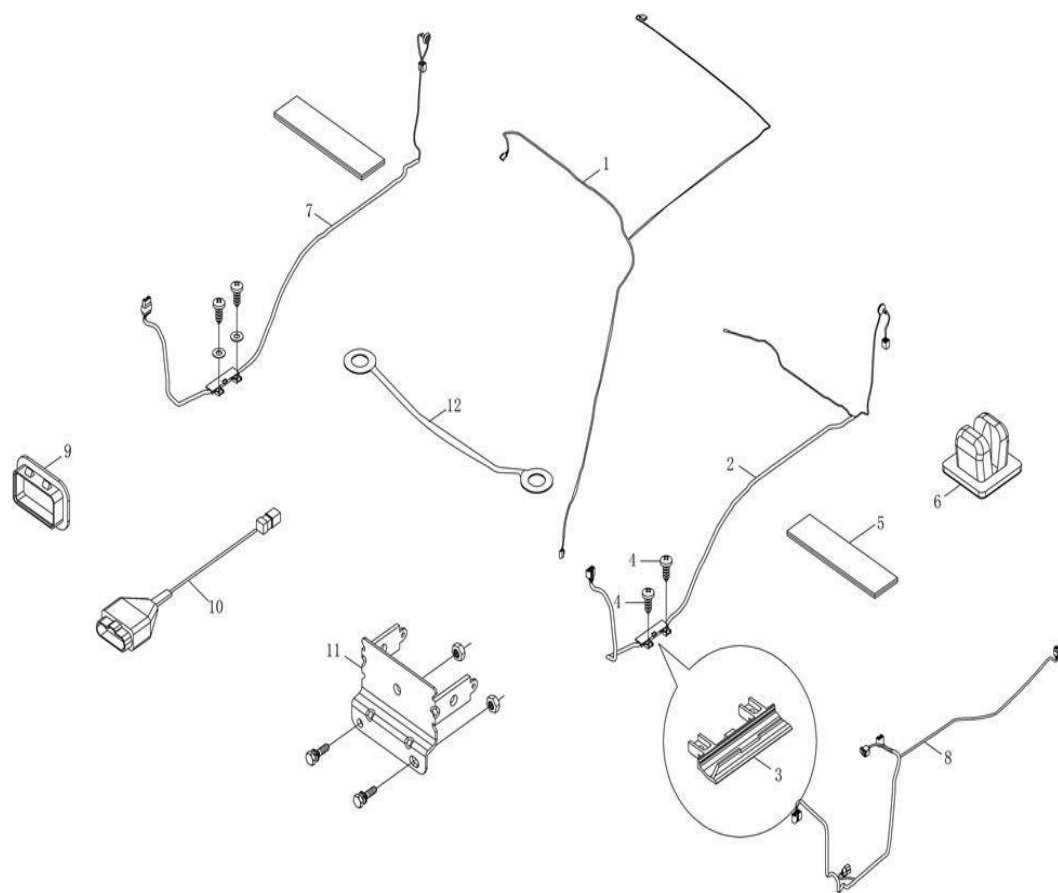

Item	EAN	Nombre	Cant
1	7701023477581	Arnés Eléctrico Techo	1
2	7701023698290	Arnes Electrico Piso LH	1
3	PLU	Soporte arnes electrico	2
4	CM	Tornillo Cabeza Plana	4
5	7701023700641	Protector Arnés	8
6	7701023686327	Tuerca Plast Guia Cabina	4
7	7701023698283	Arnes Electrico Piso RH	1
8	7701023095501	Arnes Electrico Puerta	2
9	PLU	Protector Cables De La Puerta	2
10	7701023079006	Cable Diagnostico	1
11	7701023695695	Soporte Arnes Electrico Chasis	1
12	7701023080798	Cable Tierra Cabina	1