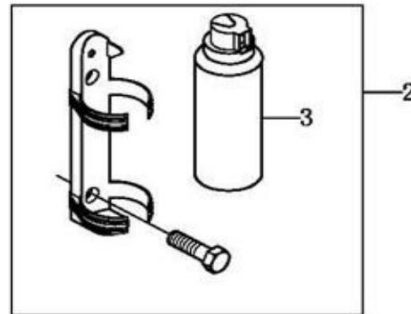

Accesorios Kit Carretera

Item	EAN	Nombre	Cant
1	7701023213493	Kit Carretera	1