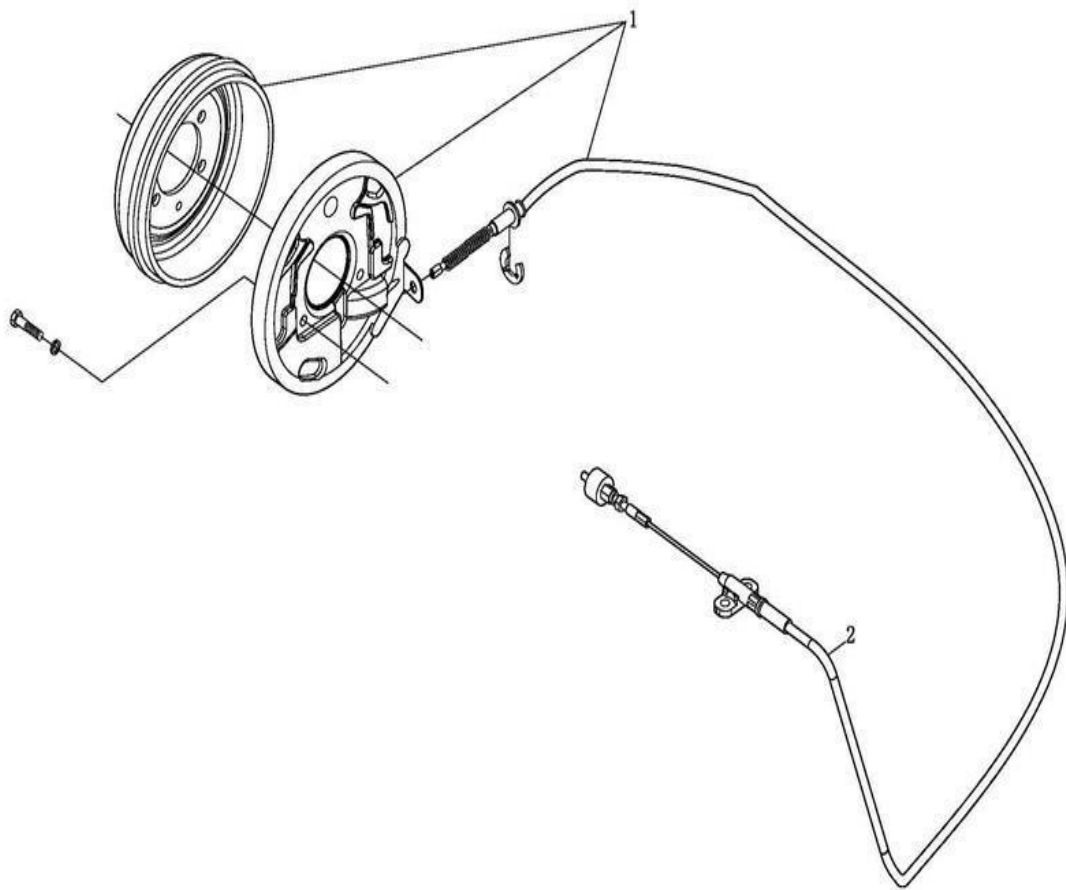

Item	EAN	Nombre	Cant
1	7701023096621	Freno de Parqueo	1
2	CJ	Guaya Freno de Parqueo	1