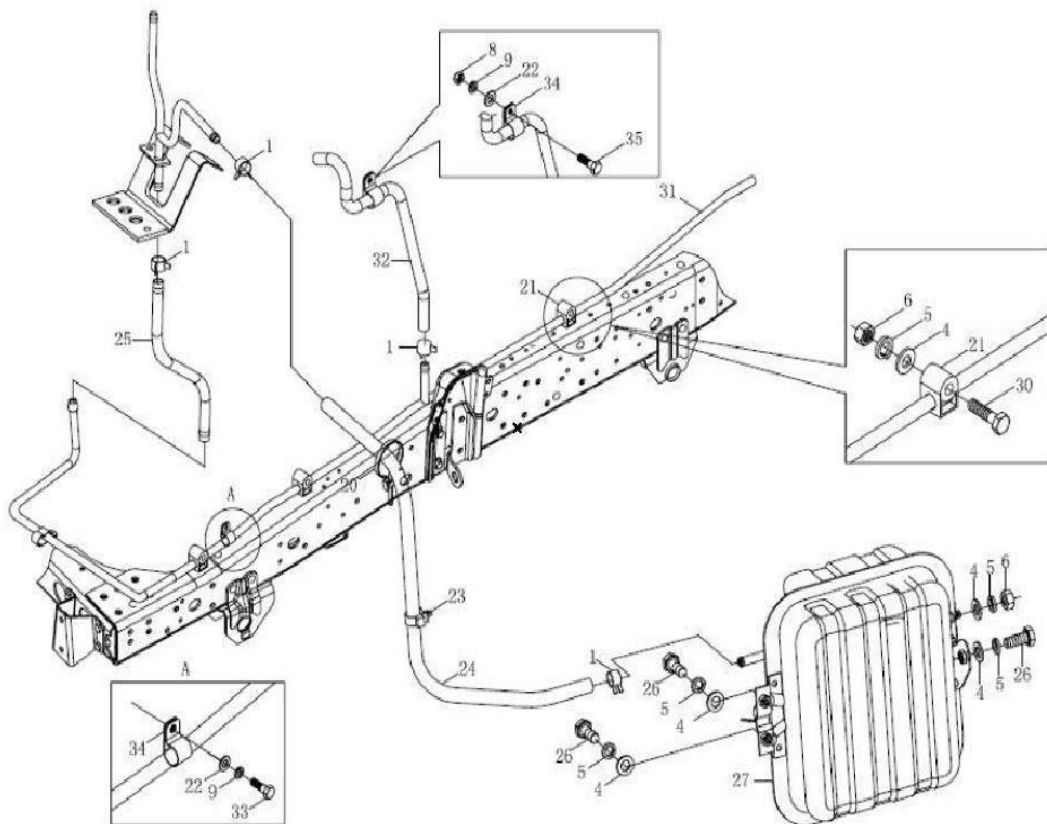

Item	EAN	Nombre	Cant
21	CM	Abrazadera Mixta 1 Via	4
22	CM	Arandela Oring	2
23	CM	Abrazadera tanque de vacio	1
24	PLU	Manguera tanque de vacio	1
25	CM	Acople tubo de vacio	1
26	CM	Tornillo hexagonal	3
27	7701023164092	Tanque de Vacio	1
31	7701023096249	Tubo de Vacio	1
32	7701023270939	Manguera 2 Kit Freno Ahogo	1
34	CM	Soporte manguera freno ahogo	1
	7701023164078	Booster de Freno	1
	7701023523141	Manguera de T Bomba Clutch	1
	7701023164085	Manguera Vacio Freno	1