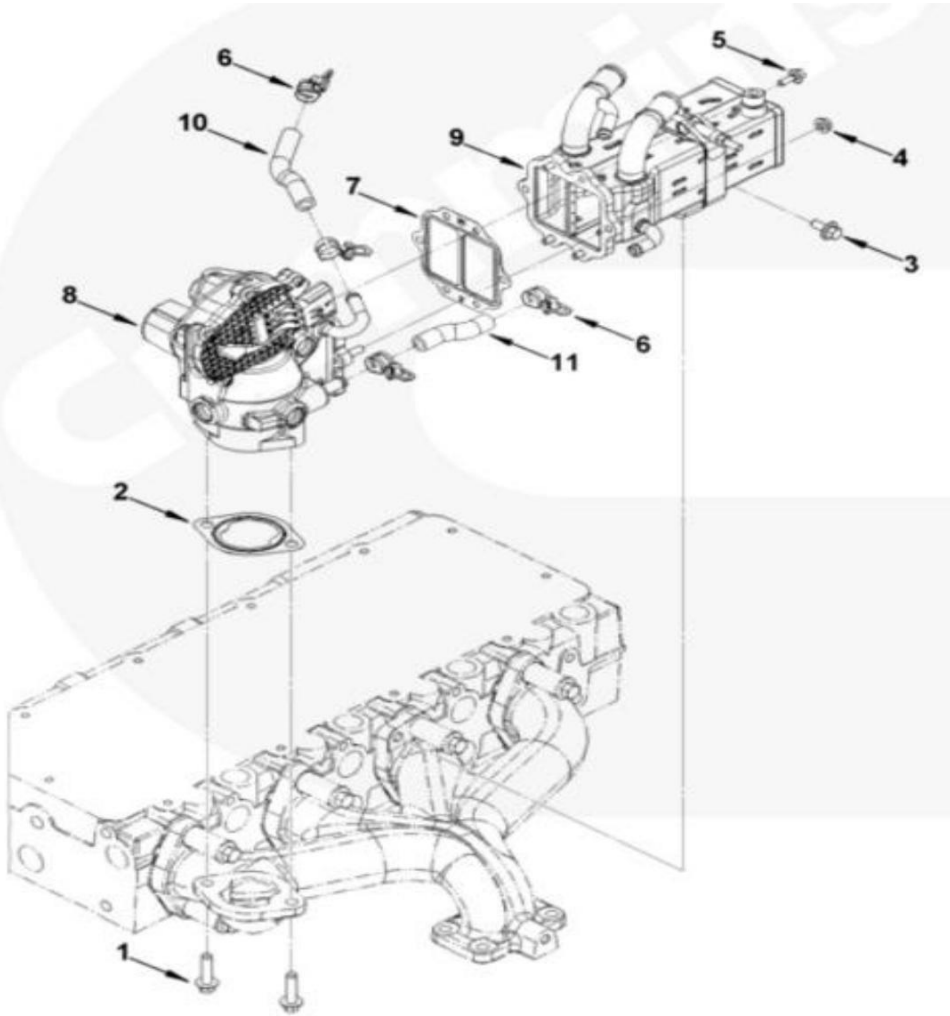

Tubería Recirculación Escape

Item	EAN	Nombre	Cant
1	CM	Tornillo Hexagonal-M8 X 1.25 X 45	2
2	7701023071819	Empaque Valvula Recirculacion	1
3	CM	Tornillo Hexgonal	2
4	CM	Tornillo Hexagonal-M6 X 1.00.	2
5	CM	Tornillo Hexagonal-M6 X 1.00 X 16.	4
6	CM	Abrazadera	4
7	7701023494953	Empaque Enfriador Recirculacion	1
8	7701023495516	Válvula EGR	1
9	PLU	Oring Sens Temperatura	1
10	PLU	Manguera Motor I	1
11	7705946010634	Manguera Motor II	1