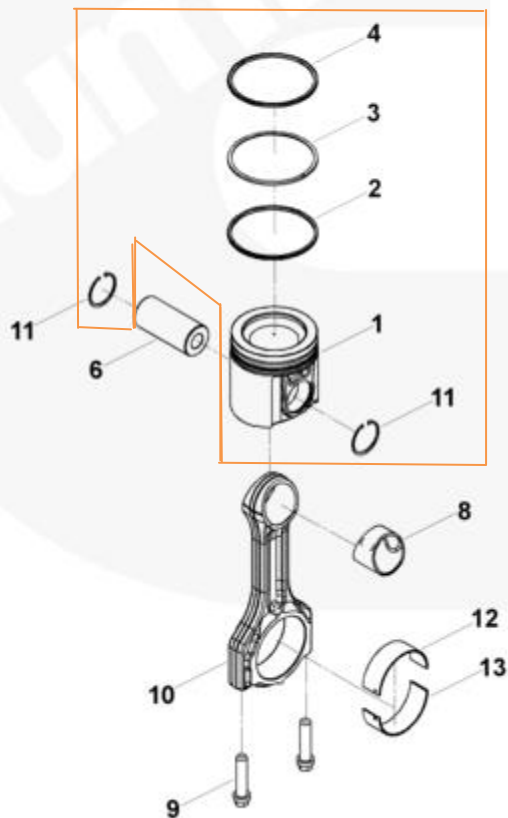

Item	EAN	Nombre	Cant
1	CJ	Piston	4
2	CJ	Anillos Lubricacion Pistón	1
3	7701023354370	Anillo Inferior Piston	1
4	7701023354356	Anillo Superior Piston	1
5	7701023230421	Tornillo Hex Brida M6x10 ISF	4
6	7701023367394	Bulon de Piston	4
7	7701023354417	Boquilla de Enfriamiento del Pistón	4
8	PLU	Buje Biela	1
9	7701023367585	Perno de Biela	2
10	7701023495226	Biela	4
11	7701023495257	Pin de Bulon	2
12	7705946209427	Casquete Superior Biela x1	4
13	7701023495424	Casq Inf Biela x1	4
1-4,11	7701023495219	Kit Pistón	4