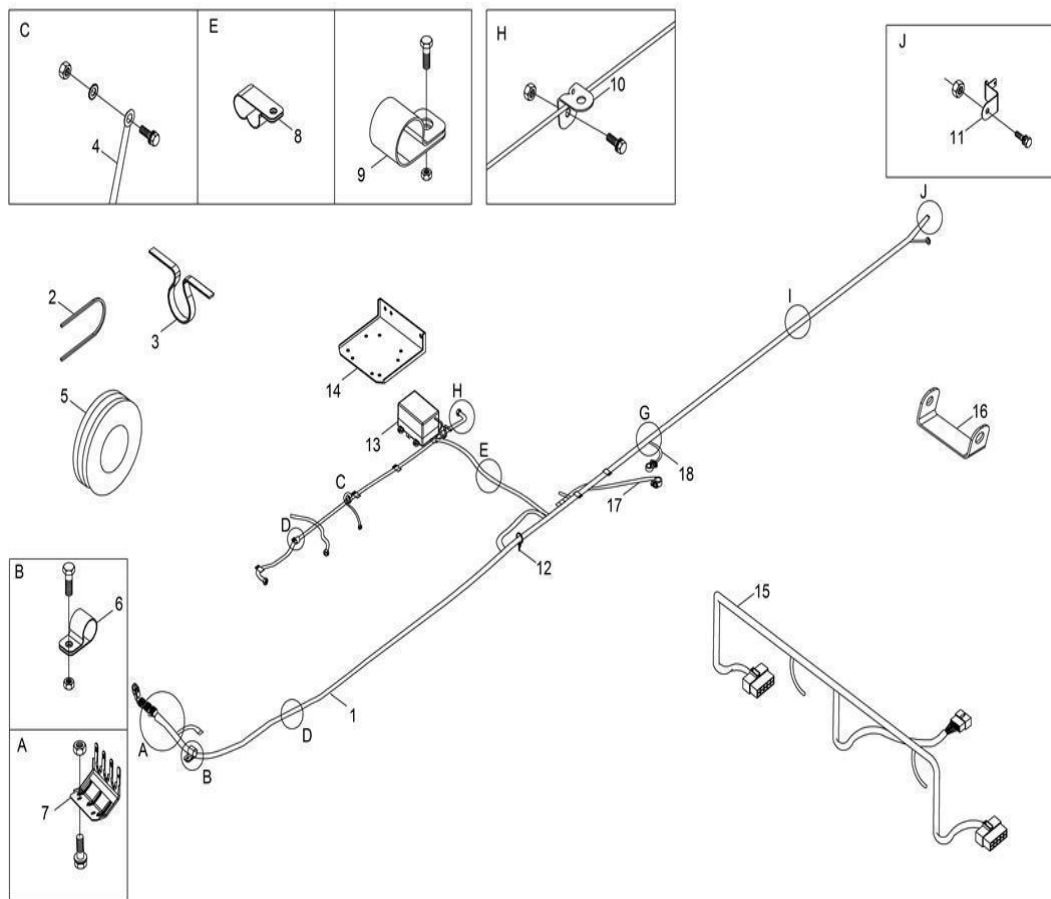

Item	EAN	Nombre	Cant
1	7701023775441	Arnés Eléctrico Chasis	1
2	7701023978781	Sujetador Arnes	6
3	CM	Abrazadera Cable I	11
4	7701023700597	Cable Tierra Motor	1
5	7701023694414	Anillo Caucho Manguera Combinada	5
6	7701023698016	Abrazadera Arnes	8
7	PLU	Soporte Abrazadera Arnes 1	1
8	PLU	Soporte abrazadera cableado chasis 2	3
9	CM	Abrazadera cable 3	4
10	PLU	Soporte Abrazadera Arnes 4	1
11	PLU	Soporte Abrazadera Arnes 5	2
12	PLU	Abrazadera cable nylon	9
13	7701023081696	Caja Fusibles Chasis	1
14	7701023701679	Soporte Caja Fusibles	1
15	7701023095518	Arnés Electrico Stops	1
16	CM	Soporte Abrazadera Arnes 6	1
17	7701023775205	Arnés Positivo	1
18	7701023078870	Arnés Negativo	1