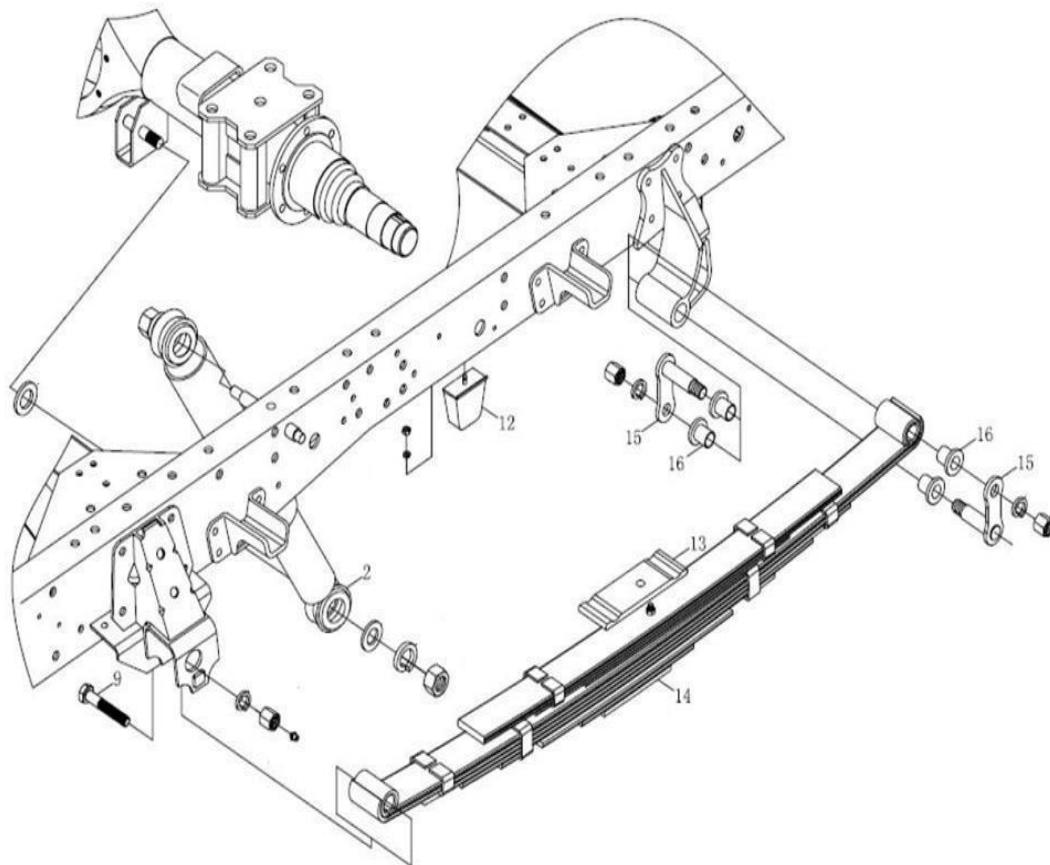

Item	EAN	Nombre	Cant
2	7701023359139	Amortiguador Trasero	2
9	7701023359115	Pasador Ballesta	2
12	7701023096720	Tope Ballesta Trasera	2
13	PLU	Placa cubierta ballesta trasera	2
14	7701023096706	Ballesta Trasera	2
15	7701023096737	Balancin Ballesta Trasero	4
16	7701023432627	Buje de Ballesta	4