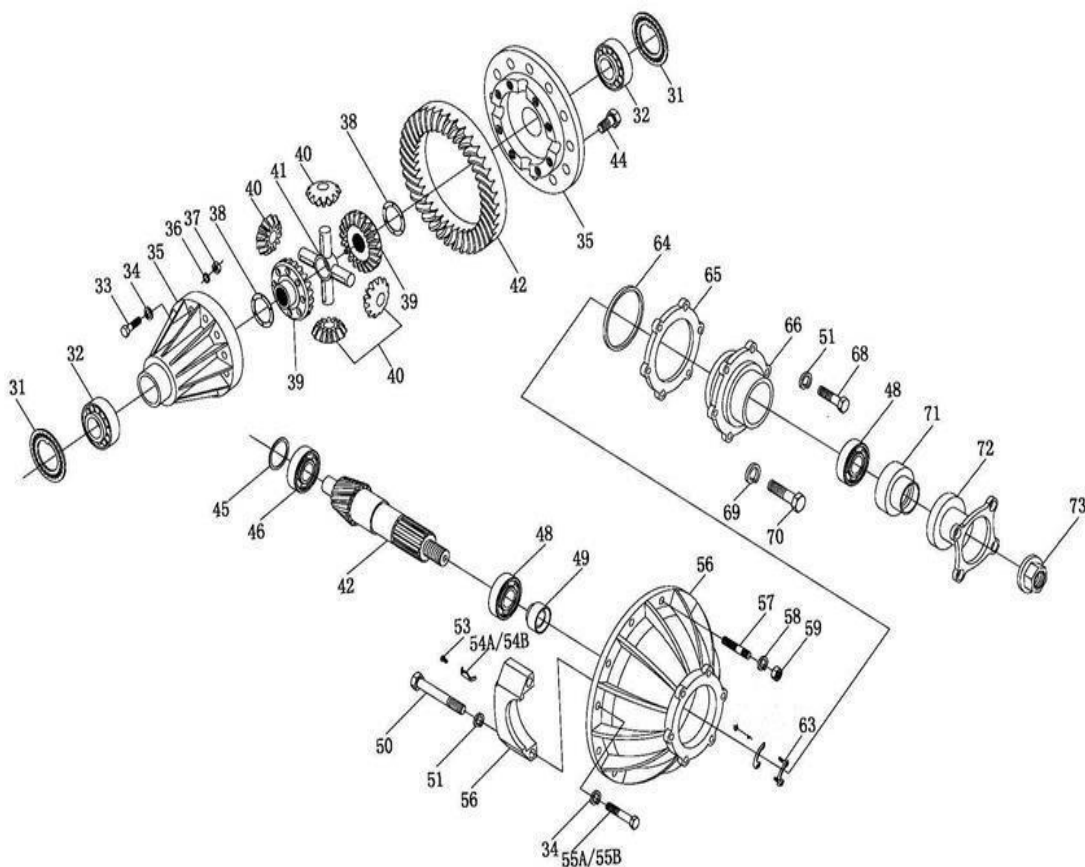

Item	EAN	Nombre	Cant
54A	7701023099240	Platina Pin LH Diferencial	1
54B	7701023099257	Platina Pin RH Diferencial	1
55A	CM	Tornillo caja reductora	7
55B	CM	Tornillo caja reductora	4
56	CM	Bancada Diferencial	1
57	CM	esparragos bancada	2
59	CM	Arandela de Presión Bancada	2
63	CM	Platina Externa Ajuste Rodamiento	1
64	7701023099264	Oring de Diferencial	1
65	7701023099271	Shim Diferencial	1
66	7701023099288	Soporte Rodamiento Speed	1
68	CM	Tornillo Hexágono	1
69	CM	Arandela de Presión Bancada	5
70	CM	Tornillo Hexágono	5
71	7701023099295	Retenedor del Speed	1
72	7701023099301	Flanche Diferencial	1
73	7701023099318	Tuerca Flanche Diferencial	1
74	7701023099332	Escualizacion Diferencial	1