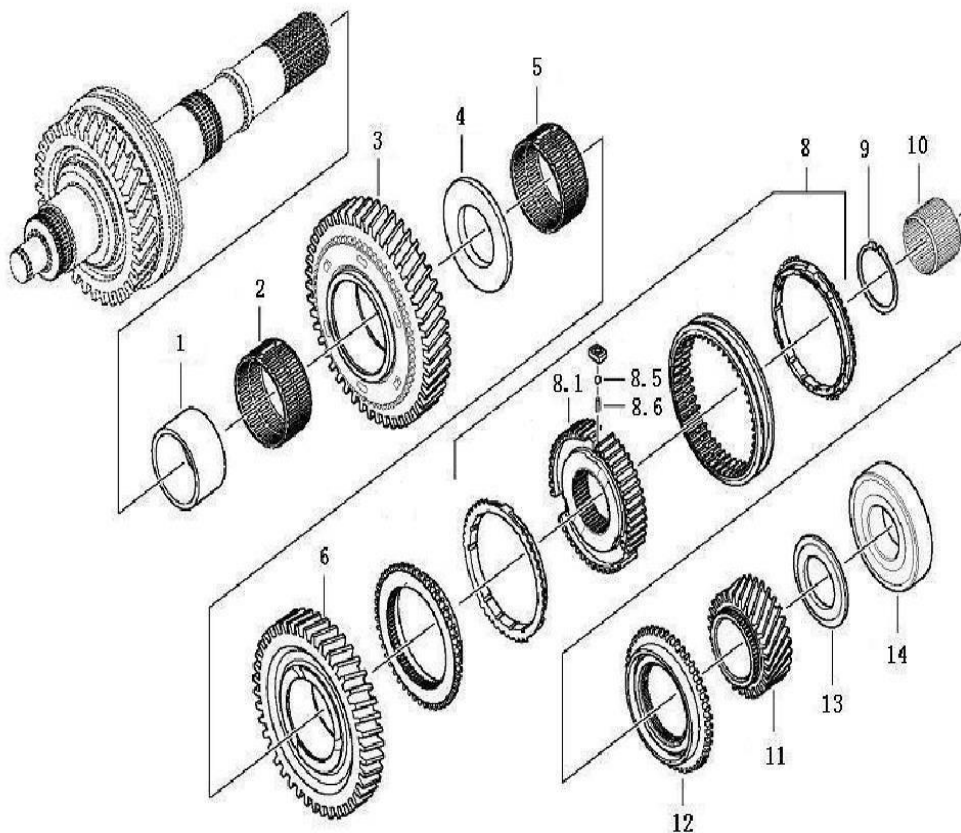

Item	EAN	Nombre	Cant
1	7701023231985	Buje Piñon de 1a	1
2	7701023231961	Canastilla 58x66x33	1
3	PLU	Piñon 1a	1
4	PLU	Arandela espaciadora	1
5	7701023231978	Canastilla 44.7x58x32	1
6	7701023231992	Piñon Reversa TD	1
8	7705946003452	Sincronismo	1
8.1	7705946220842	Piñon loco	1
8.5	7701023157896	Balin de Sincronismo	3
8.6	7701023157988	Resorte Sincronismo	3
9	PLU	Pin	1
10	7701023231916	Canastilla Piñon 5a	1
11	7701023157926	Piñon de 5a Caja	1
12	7701023157933	Anillo Piñon de 5a	1
13	7701023157940	Espaciador Piñon 5a Caja	1
14	7701023222372	Rodamiento eje desplazable	1