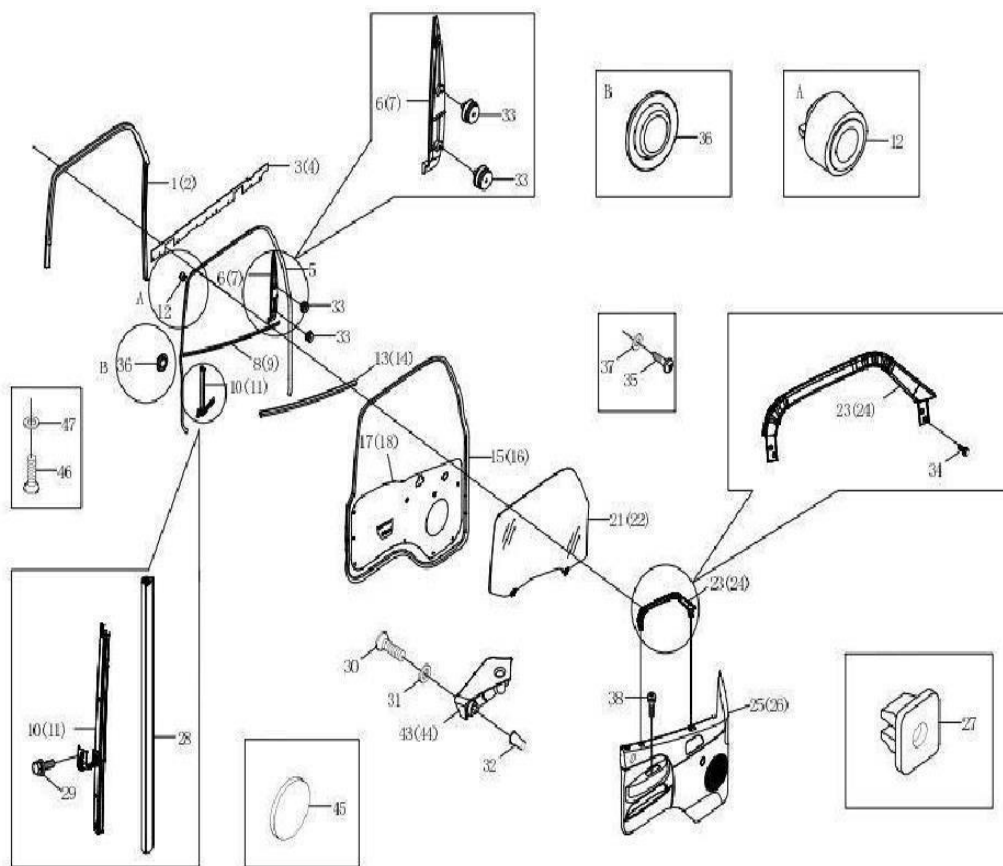

Item	EAN	Nombre	Cant
1	7701023111225	Empaque Marco Vidrio LH	1
2	7701023111218	Empaque Marco Vidrio RH	1
3	7701023697743	Guardapolvo Bisagras Puerta LH	1
4	7701023697736	Guardapolvo Bisagras Puerta RH	1
5	7701023684422	Reborde Puerta Delantero	1
6	7701023125055	Decoracion Exterior Puerta LH	1
7	7701023125062	Decoracion Exterior Puerta RH	1
8	7701023111188	Lamevidrios Exterior LH	1
9	7701023111171	Lamevidrios Exterior RH	1
10	7701023111249	Guia Vidrio Delantero LH	1
11	7701023111232	Guia Vidrio Delantero RH	1
12	7701023694278	Almohadilla Proteccion	1
13	7701023111201	Lamevidrios Interior LH	1
14	7701023111195	Lamevidrios Interior RH	1
15	7701023111263	Empaque Puerta LH	1
16	7701023111256	Empaque Puerta RH	1