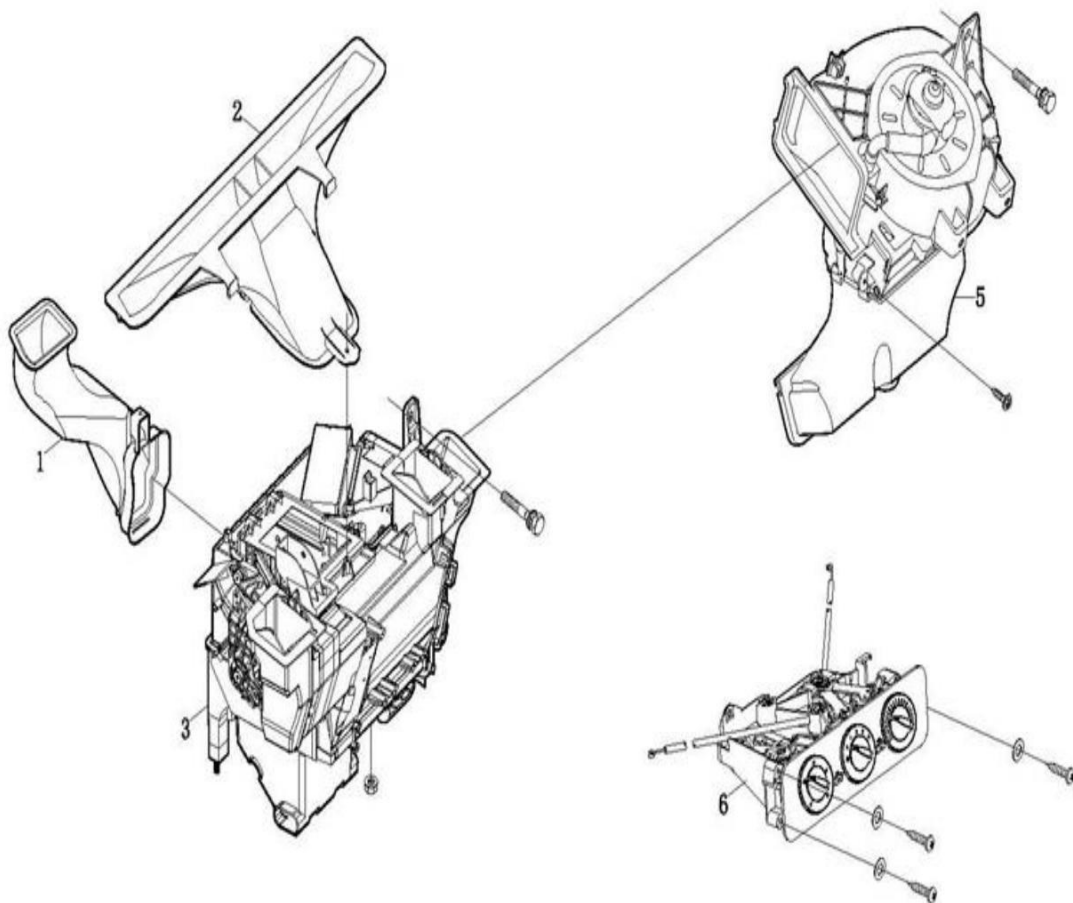

Item	EAN	Nombre	Cant
1	7701023691321	Ducto Salida Calefactor	1
2	7701023691260	Tubo Desempañador	1
3	7701023691406	Calefactor Completo	1
5	7701023110532	Soplador	1
6	7701023153614	Panel de Control A/C	1