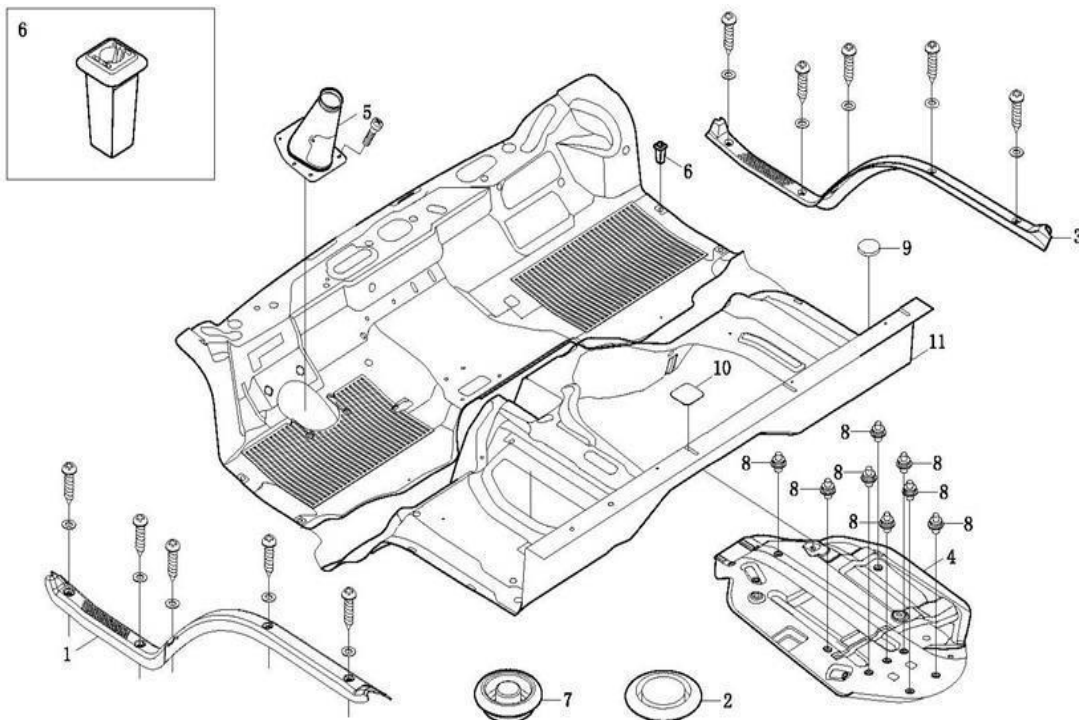

Item	EAN	Nombre	Cant
1	7701023683999	Pisa Tapete LH	1
2	7701023701976	Tapon de Caucho M15	4
3	7701023684002	Pisa Tapete RH	1
4	7701023095495	Aislante Termico Motor	1
5	7701023691062	Protector Columna Direccion	1
6	7701023686310	Tuerca Plastica AUMAN	16
7	7701023697903	Tapon de Caucho M22	1
8	7701023695534	Boton Plastico Tapete	7
9	CM	Tapon plastico	41
10	7701023079266	Boton Aislante Motor	14
11	7701023064491	Tapizado Completo Piso	1