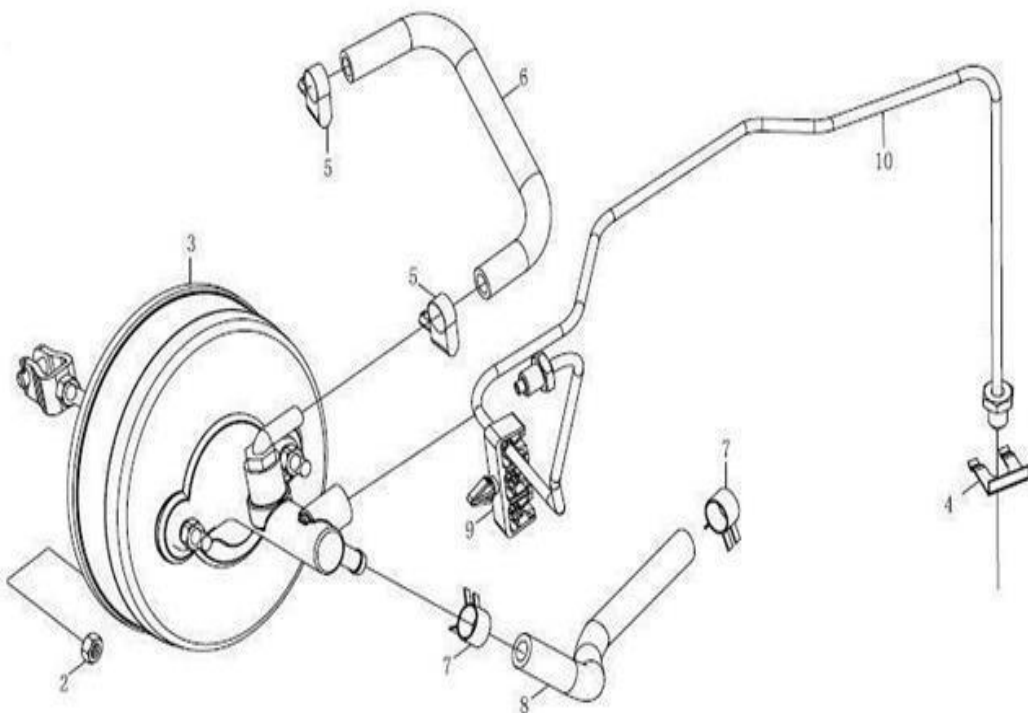

Mecanismo Operación de Clutch

Item	EAN	Nombre	Cant
2	CM	Tuerca Hexagonal	4
3	7701023477451	Bomba Principal Clutch+Boost	1
4	7701023690492	Platina Pinadora	1
5	CM	Abrazadera	2
6	7701023523059	Tubo Entrada Bomba Principal Clutch	1
7	CM	Abrazadera	2
8	PLU	Manguera Salida Bomba Principal Clutch	1
9	CM	Clip Triple Clutch	1
10	7701023523042	Tubo Bomba Principal de Freno	1