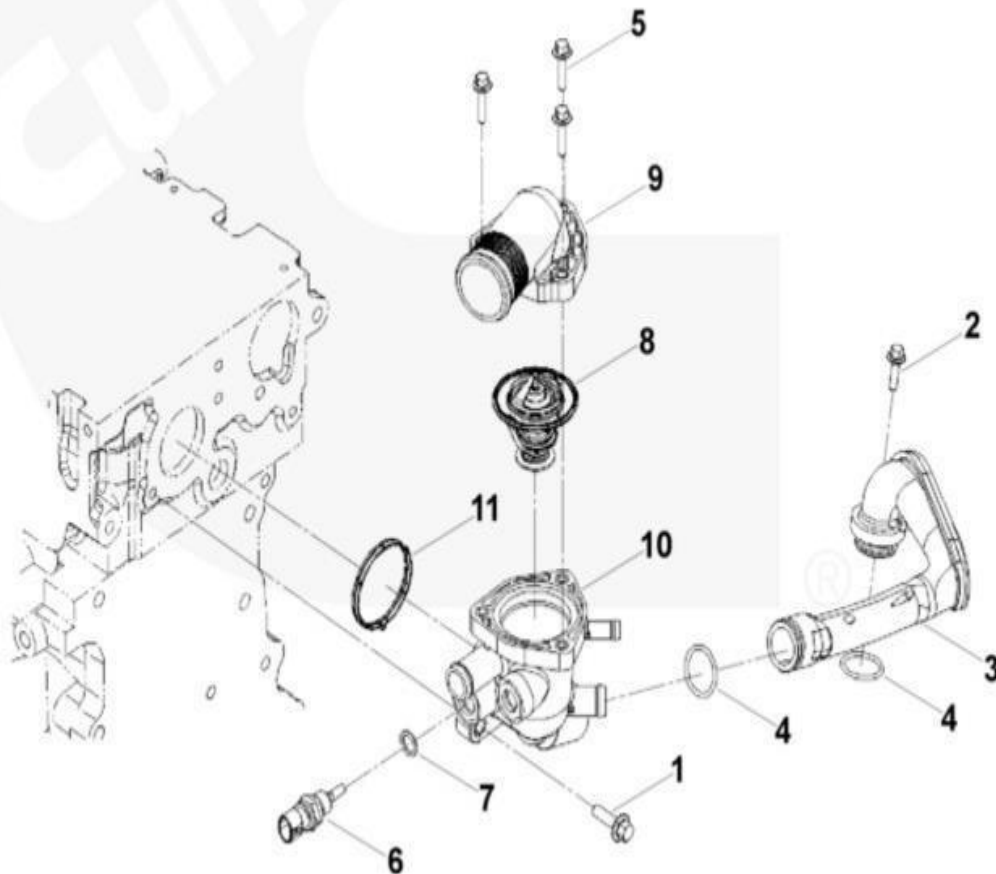

Item	EAN	Nombre	Cant
1	7701023293945	Tornillo Hexagonal-M8 X 1.25 X 25.	2
2	7701023294430	Tornillo Hexagonal-M6 X 1.00 X 20.	1
	7701023243735	Tubo Bypass Refrigerante	1
3	7701023086431	Conexion Trans Agua	1
4	CM	Oring	2
5	CM	Tornillo Hexagona	3
6	7701023510684	Sensor Temperatura Refrigerante	1
7	7701023306751	Oring Sensor Temperatura	1
8	7705946152976	Termostato+Empaque	1
9	7701023367691	Tapa de Termostato	1
10	7701023414067	Carcasa Termostato	1
11	7701023284981	Empaque Lateral Termostato	1