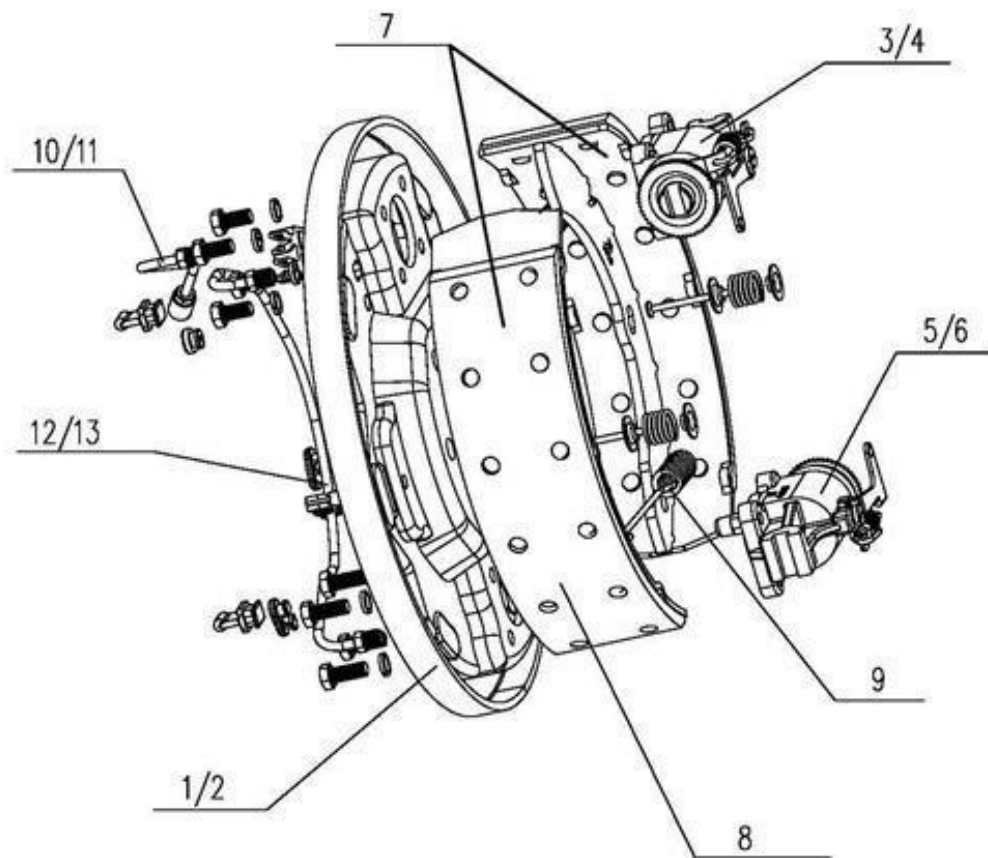

Item	EAN	Nombre	Cant
1	7701023096904	Plato Freno Delantero LH	1
2	7701023096911	Plato Freno Delantero RH	1
3	7705946036269	Cilindro freno delantero LH	1
4	7705946036276	Cilindro freno delantero RH	1
5	7705946036283	Cilindro freno trasero LH	1
6	7705946036290	Cilindro freno trasero RH	1
7	PLU	Zapata Freno Delantero	2
8	CJ	Revestimiento de la Zapata del Freno	4
9	PLU	Resorte Zapata Delantera	4
10	PLU	Tubo de aceite freno delantero LH	1
11	PLU	Tubo de aceite freno delantero RH	1
12	7701023096928	Tubo Cilindro Freno Delantero LH	1
13	7701023096935	Tubo Cilindro Freno Delantero RH	1