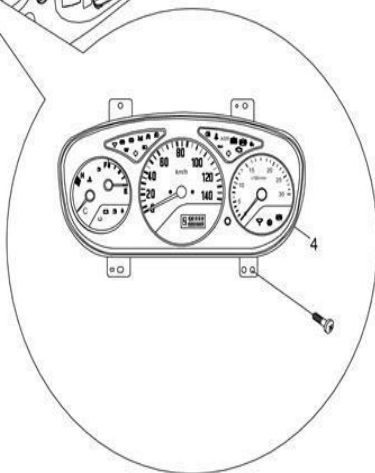

Item	EAN	Nombre	Cant
1	7701023359382	Sensor Temperatura	1
2	7701023359405	Sensor Odometro	1
3	7701023359399	Flotador Combustible	1
4	7701023359412	Tablero Instrumentos	1
5	7701023701303	Sensor Presión Aceite	1