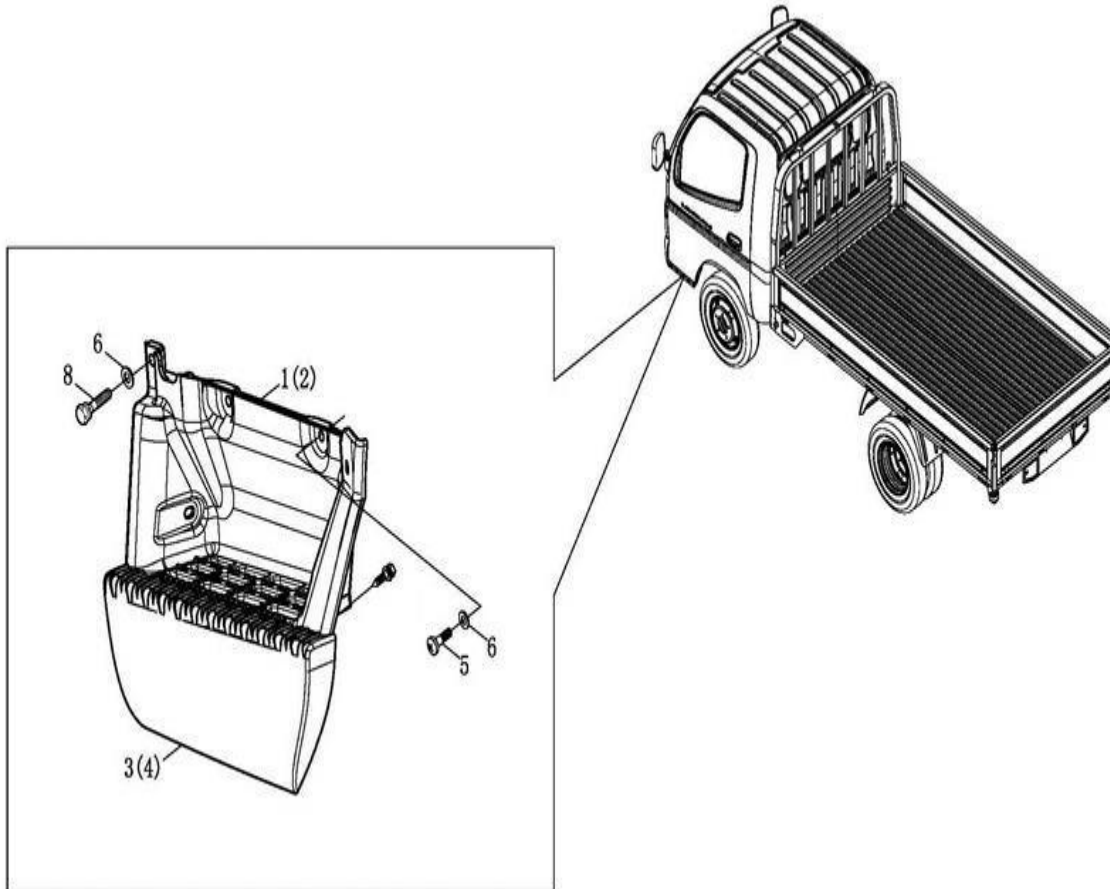

Item	EAN	Nombre	Cant
1	7701023164030	Calapie LH	1
2	7701023164047	Calapie RH	1
3	7701023305792	Bisel Calapie LH	1
4	7701023305808	Bisel Calapie RH	1
5	CM	Tornillo Redondo Estrella	5
6	CM	Arandela	5
7	CM	Tornillo Estrella	
8	CM	Tornillo Hexágono	2
10	7701023110020	Calapie LH con Bisel	1
11	7701023110037	Calapie RH con Bisel	1