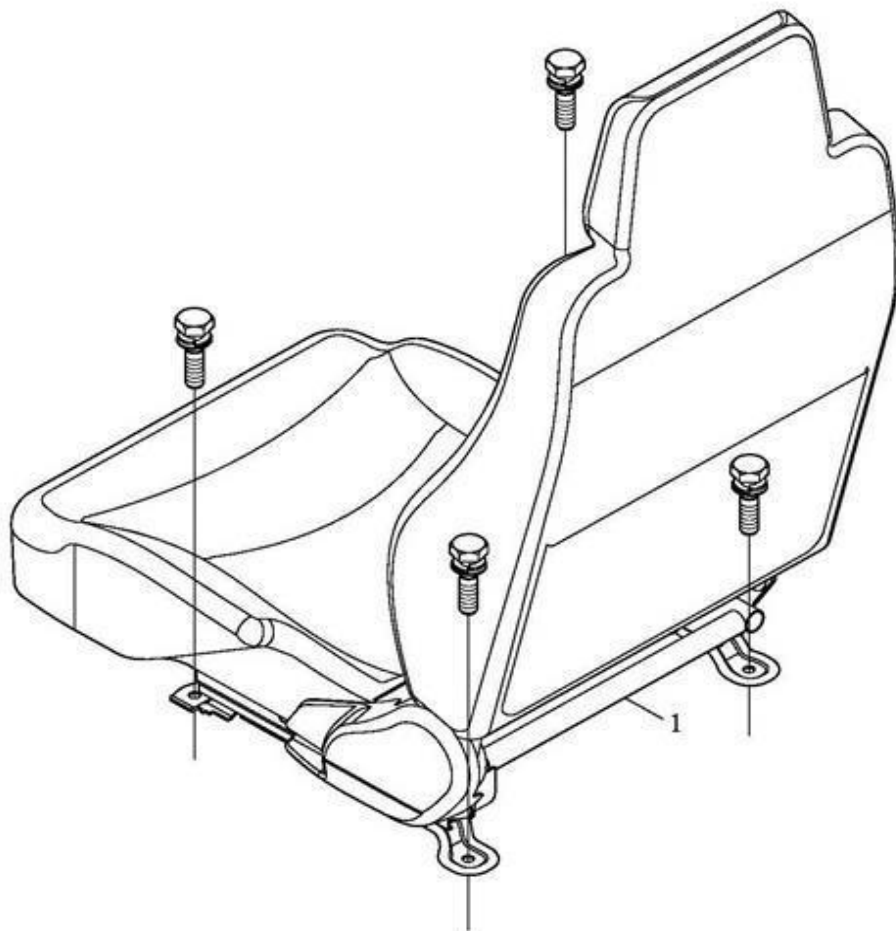

Item	EAN	Nombre	Cant
1	7701023133647	Silla Conductor	1
2	7701023695046	Asiento Ajuste Silla Conductor	1
	7701023133630	Asiento Ajuste Silla Conductor	1