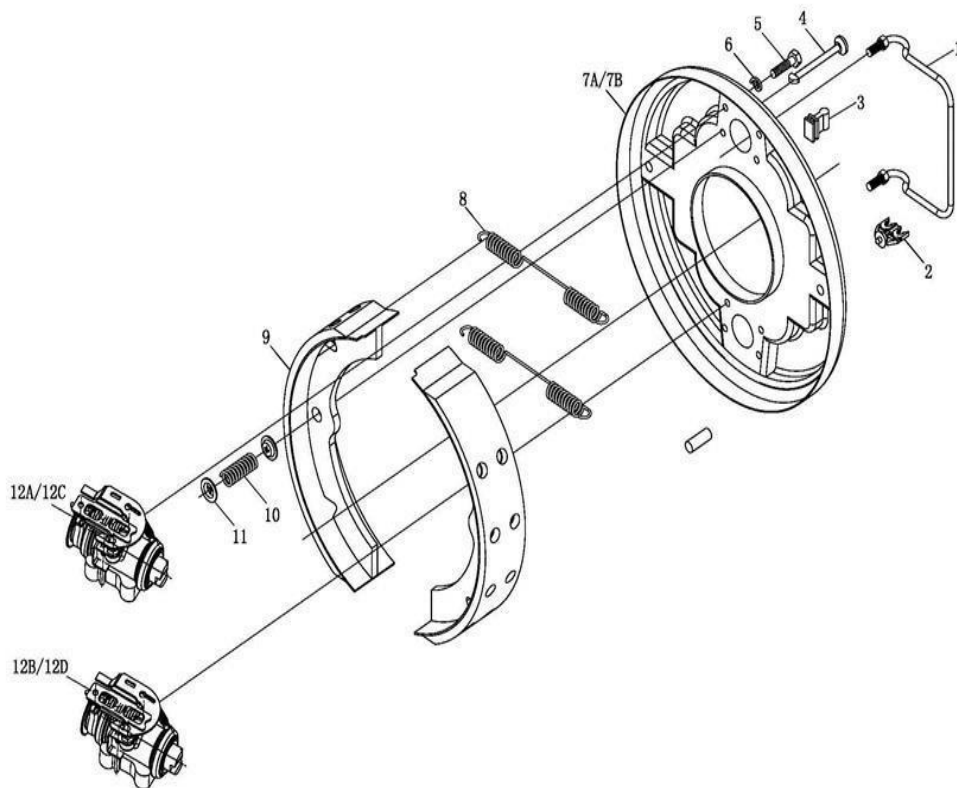

Item	EAN	Nombre	Cant
1	7701023099349	Tubo Cilindro Freno Trasero	2
2	7701023467483	Clip Tuberia Freno	2
3	PLU	Tapón Caucho Freno Trasero	4
4	CM	Varilla Empuje Freno Trasero	4
5	CM	Perno fijacion -M8X16	16
6	CM	Arandela Perno Fijación	16
7A	7701023099356	Plato Freno Trasero LH	1
7B	7701023099363	Plato Freno Trasero RH	1
8	7701023099370	Resorte Zapata Trasera	4
9	PLU	Zapata Completa Trasera	4
10	PLU	Asiento Resorte Zapata Trasera	4
11	PLU	Asiento Resorte Zapata Trasera	8
12A	7705946036306	Cilindro Freno TS Tras RH CA3	1
12B	7705946036313	Cilindro Freno TT Tras RH CA3	1
12C	7705946036320	Cilindro Freno TS Tras LH CA3	1
12D	7705946036337	Cilindro Freno TT Tras LH CA3	1