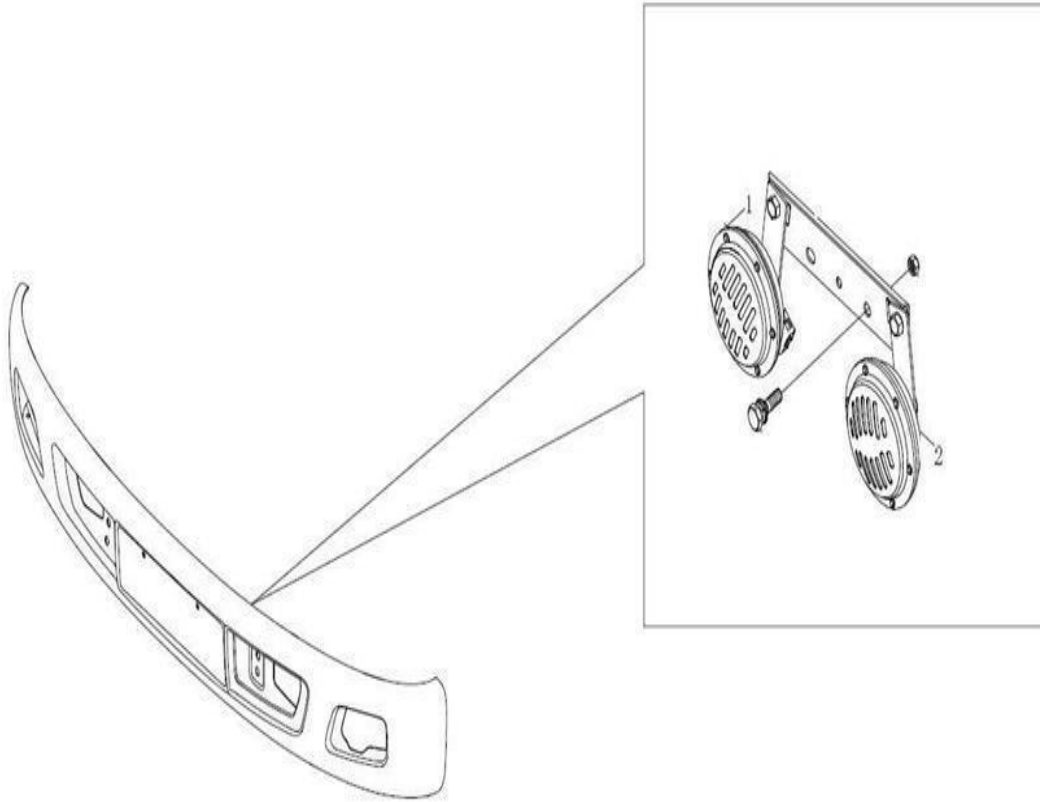

Item	EAN	Nombre	Cant
1	7701023095525	Pito Alto	1
2	7701023095532	Pito Bajo	1