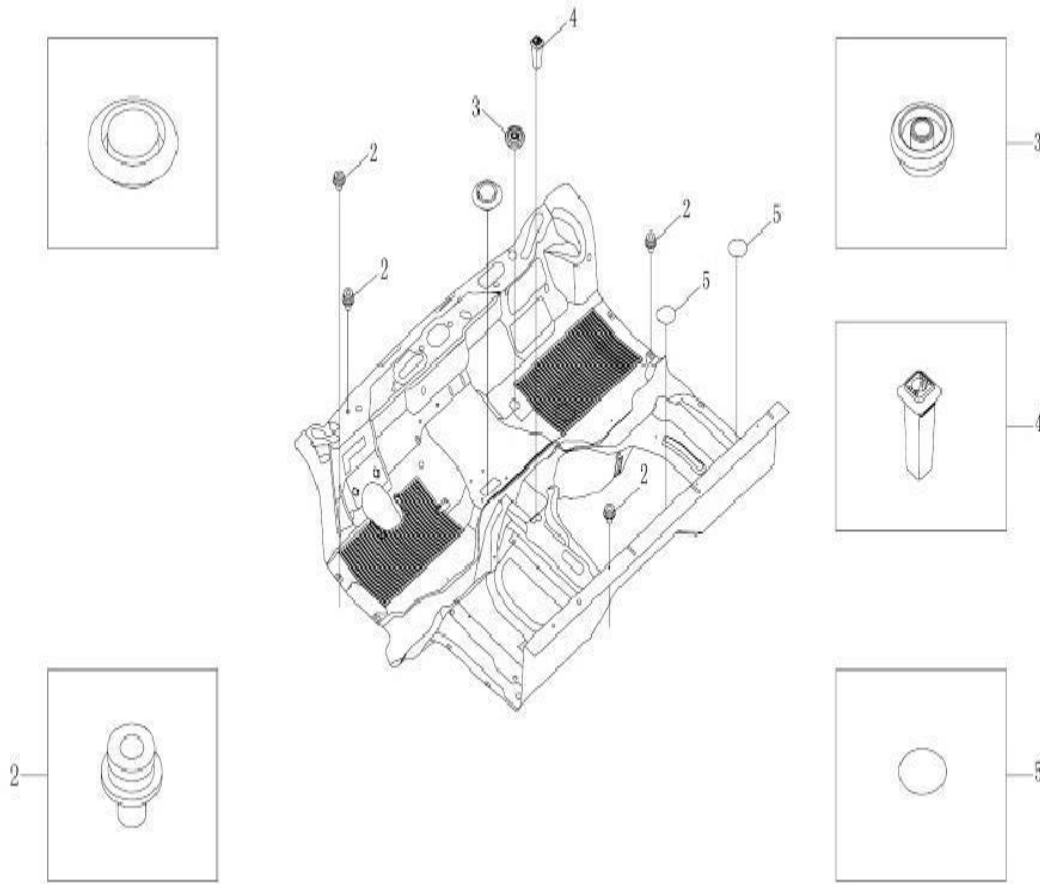

Item	EAN	Nombre	Cant
2	7701023695534	Botón Plástico Tapete	8
3	7701023701976	Tapon de Caucho M15	5
4	7701023686310	Tuerca Plastica AUMAN	16
5	CM	Sellos	27