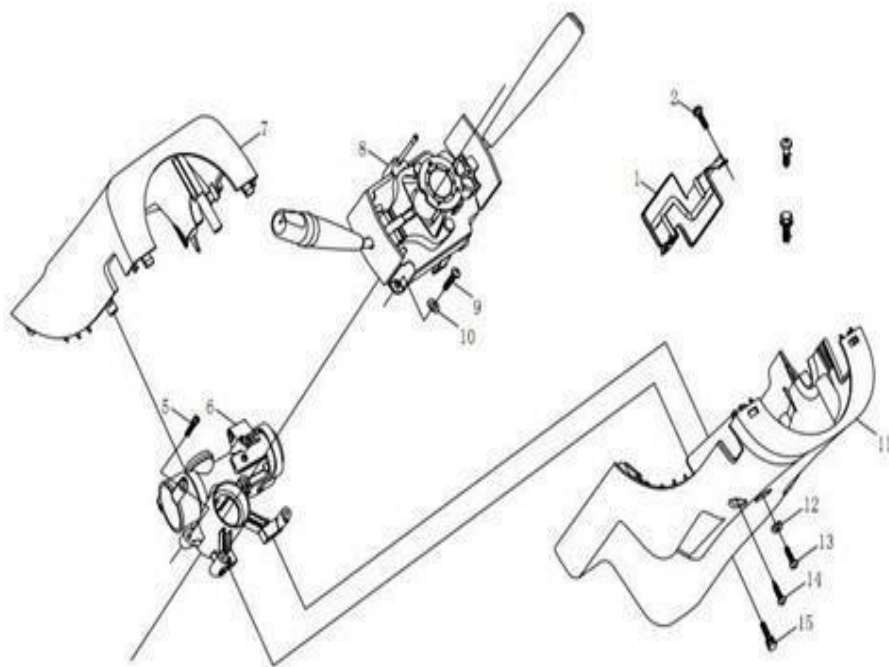

Item	EAN	Nombre	Cant
1	7701023667234	Soporte Arnes Interruptor Combinado	1
2	CM	Tornillo Redondo Estrella	
5	CM	Tornillo Hexágono	
6	7701023477567	Interruptor Ignicion	1
7	7701023690966	Cubierta Inferior Interruptor Combinado	1
8	7701023078986	Interruptor Combinado	1
11	7701023078993	Cubierta Superior Interruptor Combiando	1
12	7701023690959	Arandela	1
13	7701023691017	Tornillo Redondo Estrella	1
14	7701023690980	Tornillo Estrella	2
15	7701023556798	Tornillo Hexágono	1