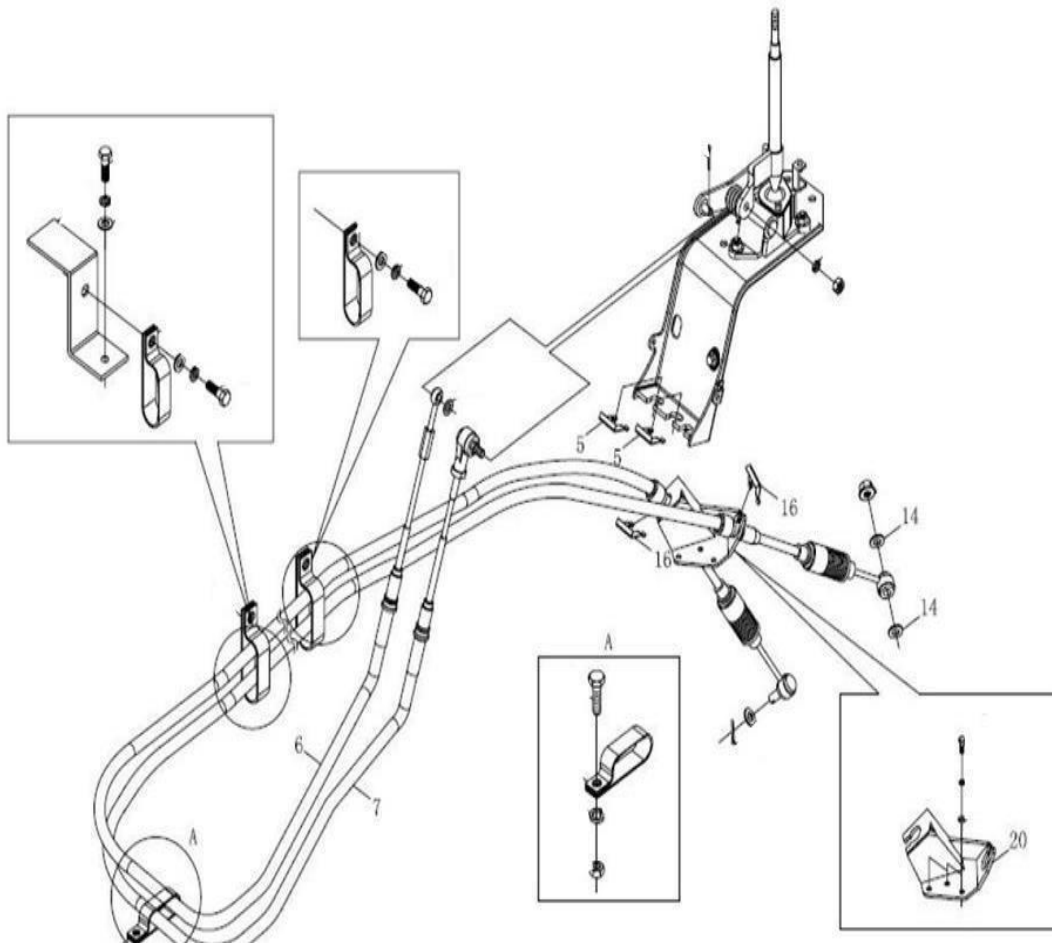

## Mecanismo Operación de Clutch

Item	EAN	Nombre	Cant
2	CM	Tuerca Hexagonal	4
3	7701023477451	Bomba Principal Clutch+Boost	1
4	7701023690492	Platina Pinadora	1
5	CM	Abrazadera	2
6	7701023523059	Tubo Entrada Bomba Principal Clutch	1
7	CM	Abrazadera	2
8	PLU	Manguera Salida Bomba Principal Clutch	1
9	CM	Clip Triple Clutch	1
10	7701023523042	Tubo Bomba Principal de Freno	1