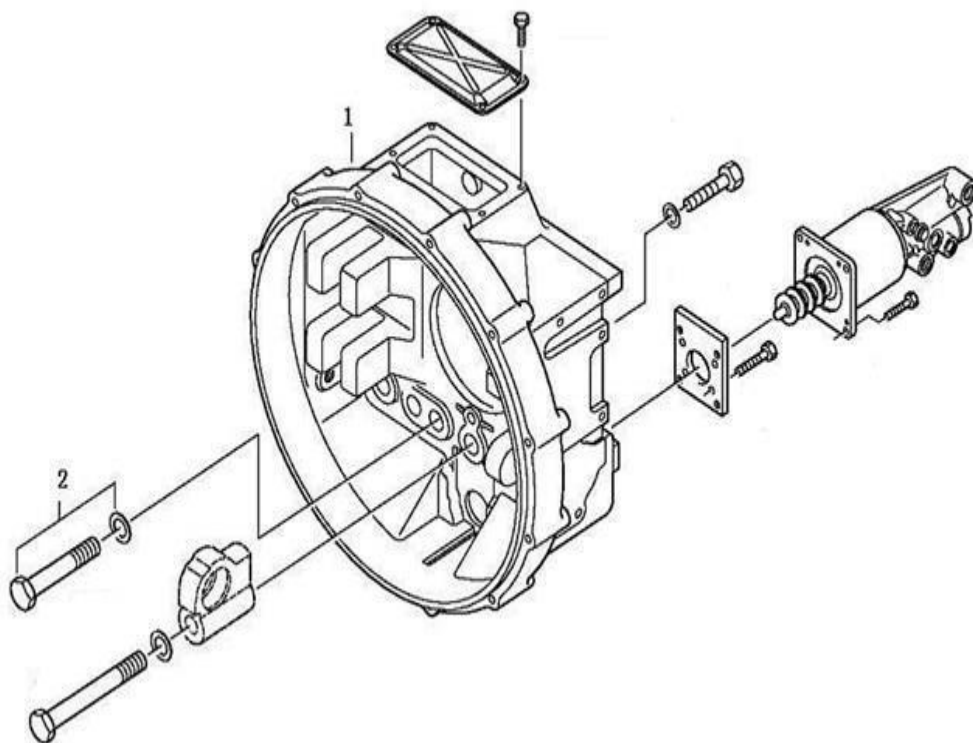

Item	EAN	Nombre	Cant
1	7701023232173	Carcasa Clutch	1
2	CM	Tornillo Hexagonal	8
	CM	Arandela de presion	8