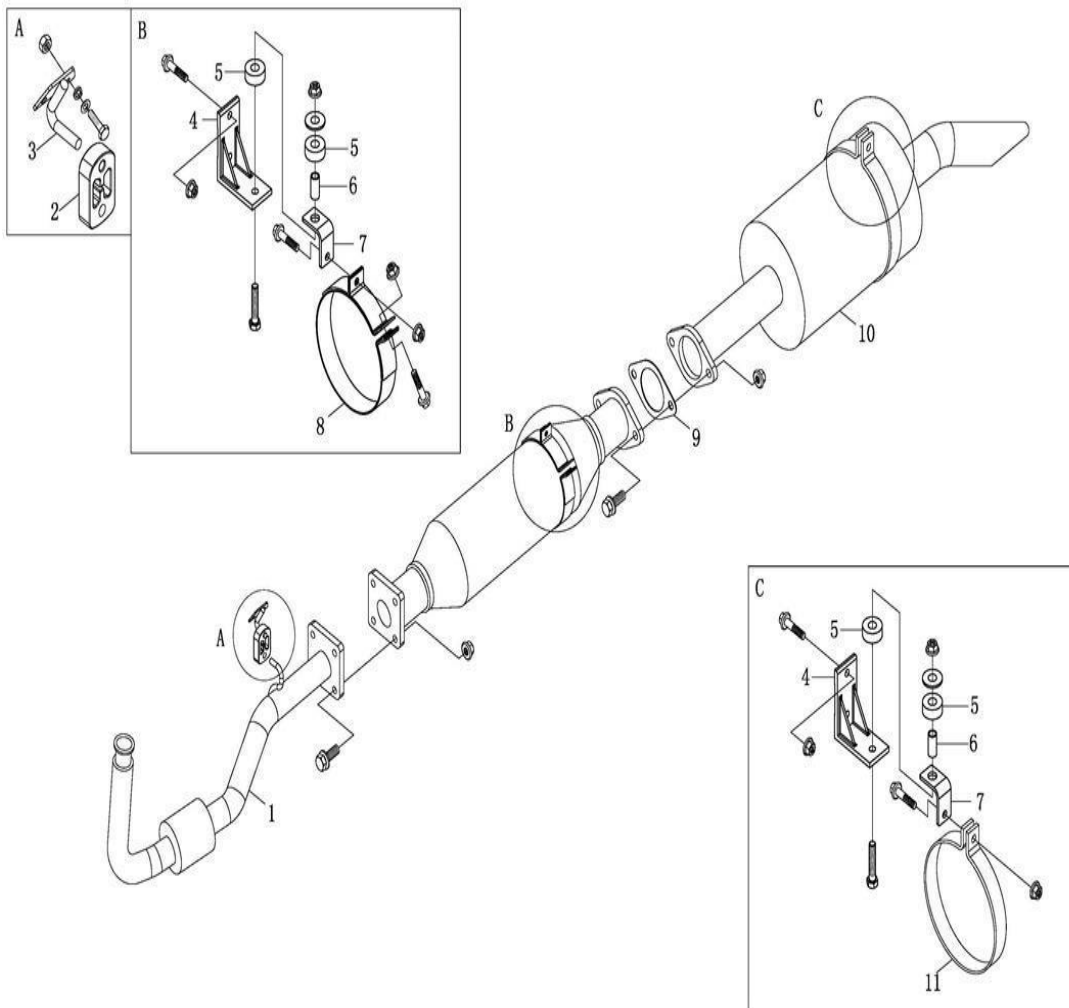

Item	EAN	Nombre	Cant
1	7701023096065	Primera Sección Escape	1
2	7701023099639	Caucho Central Escape	1
3	PLU	Soporte tubo de escape	1
4	PLU	Placa de soporte	2
5	7701023979184	Caucho Soporte Silenciador	4
6	7701023979191	Buje Soporte Silenciador	2
7	7701023979207	Soporte Abrazadera Silenciador	2
8	7701023077743	Abrazadera Catalizador	1
9	7701023968300	Empaque Silenciador	1
10	7701023608909	Silenciador Escape	1
11	7701023077736	Abrazadera Silenciador	1